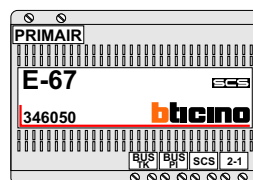

Max. 100 meter systeemkabel tot laatste videofoon

DEURSTATION S-131V

12 Vdc opener

Max. 50 meter

Naar toekomstige appartementen

nelec
INTERCOM MADE EASY