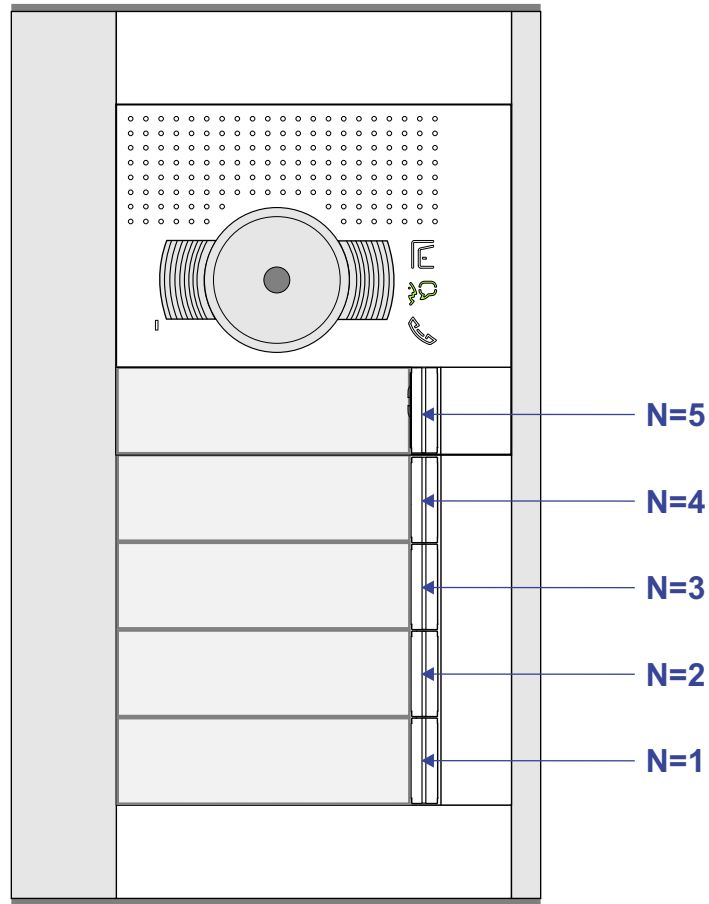

 = systeemkabel

Bij andere getwiste kabel 66% afstand!
Bij ongetwiste kabel max. 50 meter buitenpost naar videofoon.
UTP op aanvraag.

M-40

De aders moeten echt OP de connector doorgelust worden!

nelec
INTERCOM MADE EASY

Max. 100 meter systeemkabel tot laatste videofoon

DEURSTATION S-131V

12 Vdc opener

Max. 50 meter

Naar toekomstige appartementen

nelec
INTERCOM MADE EASY