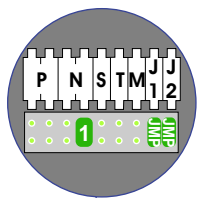

 = systeemkabel

Bij andere getwiste kabel 66% afstand!
Bij ongetwiste kabel max. 50 meter buitenpost naar videofoon.
UTP op aanvraag.

M-40

De aders moeten echt OP de connector doorgelust worden!

nelec
INTERCOM MADE EASY

Max. 100 meter systeemkabel tot laatste videofoon

DEURSTATION S-131V

12 Vdc opener

Max. 50 meter

Naar toekomstige appartementen

nelec
INTERCOM MADE EASY