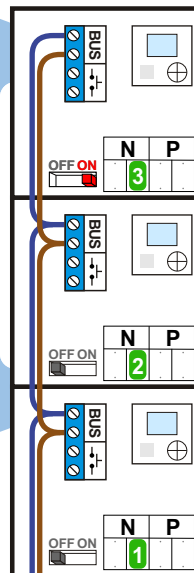

 = systeemkabel

Bij andere getwiste kabel 66% afstand!
Bij ongetwiste kabel max. 50 meter buitenpost naar videofoon.
UTP op aanvraag.

M-40

De aders moeten echt OP de connector doorgelust worden!

nelec
INTERCOM MADE EASY

Max. 100 meter systeemkabel tot laatste videofoon

DEURSTATION S-131V

12 Vdc opener

Max. 50 meter

Naar toekomstige appartementen

nelec
INTERCOM MADE EASY