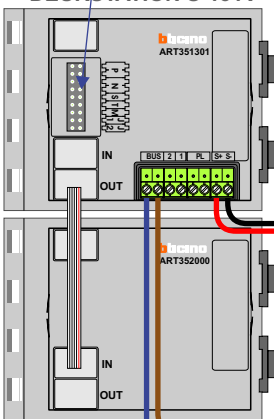

 = systeemkabel

Bij andere getwiste kabel 66% afstand!
Bij ongetwiste kabel max. 50 meter buitenpost naar videofoon.
UTP op aanvraag.

M-40

De aders moeten echt OP de connector doorgelust worden!

nelec
INTERCOM MADE EASY

Max. 100 meter systeemkabel tot laatste videofoon

DEURSTATION S-131V

12 Vdc opener

Max. 50 meter

Naar toekomstige appartementen

nelec
INTERCOM MADE EASY