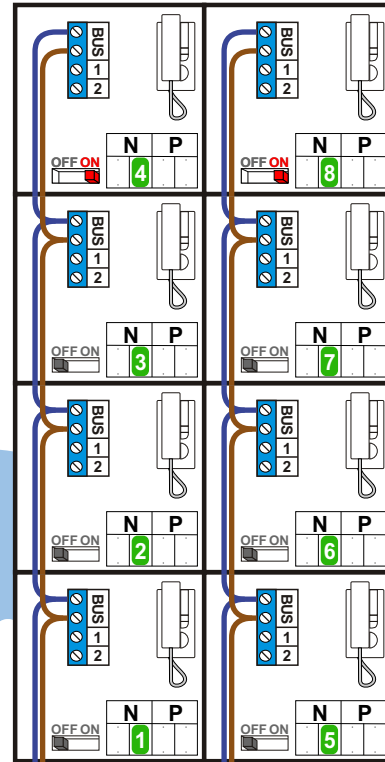

— = systeemkabel
 Bij kabel 2 x 1 mm²:
 180% afstand!
 Bij kabel 2 x 0,28 mm²:
 60% afstand!
 UTP op aanvraag.

Bij installaties zonder beeld maakt het niet uit *hoe* je de bus aansluit. De telefoons hoeven niet in serie en eindweerstand zijn niet nodig.

Max. 320 meter systeemkabel tot laatste deurtelefoon

nelec
INTERCOM MADE EASY