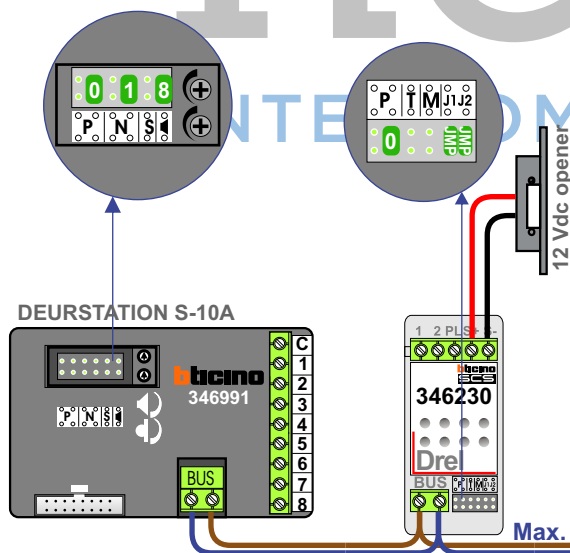

— = systeemkabel
 Bij kabel 2 x 1 mm²:
 180% afstand!
 Bij kabel 2 x 0,28 mm²:
 60% afstand!
 UTP op aanvraag.

Bij installaties zonder beeld maakt het niet uit hoe je de bus aansluit. De telefoons hoeven niet in serie en eindweerstand zijn niet nodig.

Max. 320 meter systeemkabel tot laatste deurtelefoon

nelec
INTERCOM MADE EASY

Max. 290 meter