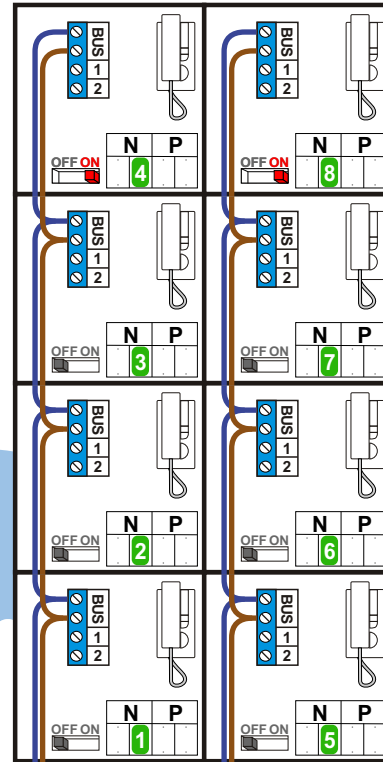

— = systeemkabel
 Bij kabel 2 x 1 mm²:
 180% afstand!
 Bij kabel 2 x 0,28 mm²:
 60% afstand!
 UTP op aanvraag.

Bij installaties zonder beeld maakt het niet uit hoe je de bus aansluit. De telefoons hoeven niet in serie en eindweerstand zijn niet nodig.

Max. 320 meter systeemkabel tot laatste deurtelefoon

nelec
INTERCOM MADE EASY

Max. 290 meter