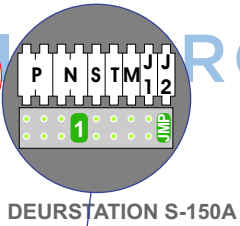

— = systeemkabel
 Bij andere getwiste kabel 66% afstand!
 Bij ongetwiste kabel max. 50 meter buitenpost naar videofoon.
 UTP op aanvraag.

Bij installaties zonder beeld maakt het niet uit hoe je de bus aansluit. De telefoons hoeven niet in serie en eindweerstand zijn niet nodig.

nelec
INTERCOM MADE EASY

nokjes connectoren wijzen naar elkaar

Max. 290 meter

Bij installaties zonder beeld maakt het niet uit hoe je de bus aansluit. De telefoons hoeven niet in serie en eindweerstand zijn niet nodig.

Van pagina 1

Van pagina 1

N-waarde	Huisnummer	Switch ON
1	17	
2	19	
3	21	
4	23	
5	25	
6	27	
7	29	
8	31	
9	33	
10	35	
11	37	X
12	39	
13	41	
14	43	
15	45	
16	47	
17	49	
18	51	
19	53	
20	55	
21	57	X
22	59	X
23	61	