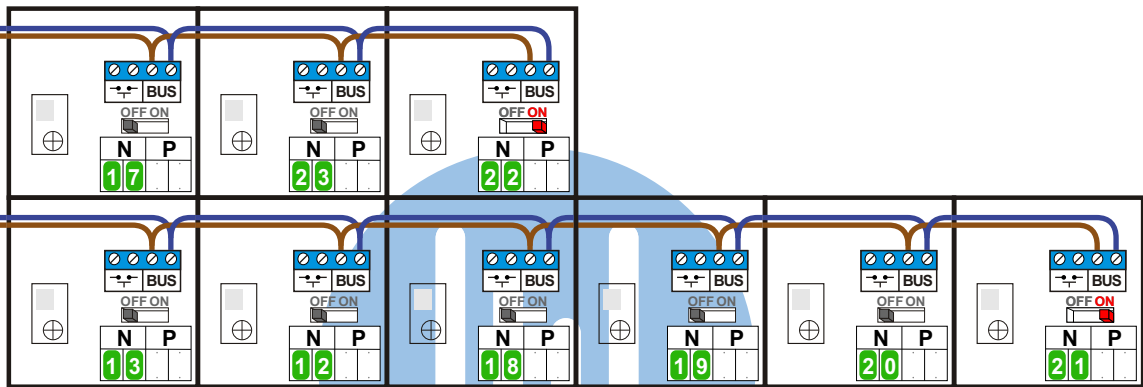

— = systeemkabel
 Bij andere getwiste kabel 66% afstand!
 Bij ongetwiste kabel max. 50 meter buitenpost naar videofoon.
 UTP op aanvraag.

Bij installaties zonder beeld maakt het niet uit hoe je de bus aansluit. De telefoons hoeven niet in serie en eindweerstand zijn niet nodig.

nelec
INTERCOM MADE EASY

nokjes connectoren wijzen naar elkaar

Max. 290 meter

Bij installaties zonder beeld maakt het niet uit hoe je de bus aansluit. De telefoons hoeven niet in serie en eindweerstand zijn niet nodig.

Van pagina 1

Van pagina 1

N-waarde	Huisnummer	Switch ON
1	17	
2	19	
3	21	
4	23	
5	25	
6	27	
7	29	
8	31	
9	33	
10	35	
11	37	X
12	39	
13	41	
14	43	
15	45	
16	47	
17	49	
18	51	
19	53	
20	55	
21	57	X
22	59	X
23	61	