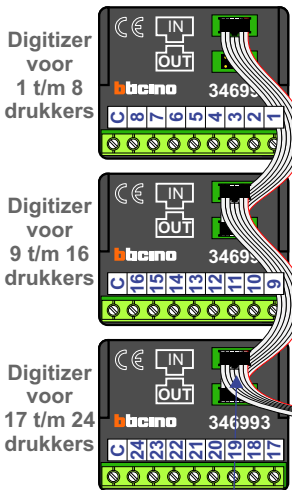

— = systeemkabel
 Bij andere getwiste kabel 66% afstand!
 Bij ongetwiste kabel max. 50 meter buitenpost naar videofoon.
 UTP op aanvraag.

Bij installaties zonder beeld maakt het niet uit hoe je de bus aansluit. De telefoons hoeven niet in serie en eindweerstand zijn niet nodig.

nelec
INTERCOM MADE EASY

nokjes connectoren wijzen naar elkaar

Max. 290 meter

Bij installaties zonder beeld maakt het niet uit hoe je de bus aansluit. De telefoons hoeven niet in serie en eindweerstand zijn niet nodig.

Van pagina 1

Van pagina 1

N-waarde	Huisnummer	Switch ON
1	17	
2	19	
3	21	
4	23	
5	25	
6	27	
7	29	
8	31	
9	33	
10	35	
11	37	X
12	39	
13	41	
14	43	
15	45	
16	47	
17	49	
18	51	
19	53	
20	55	
21	57	X
22	59	X
23	61	