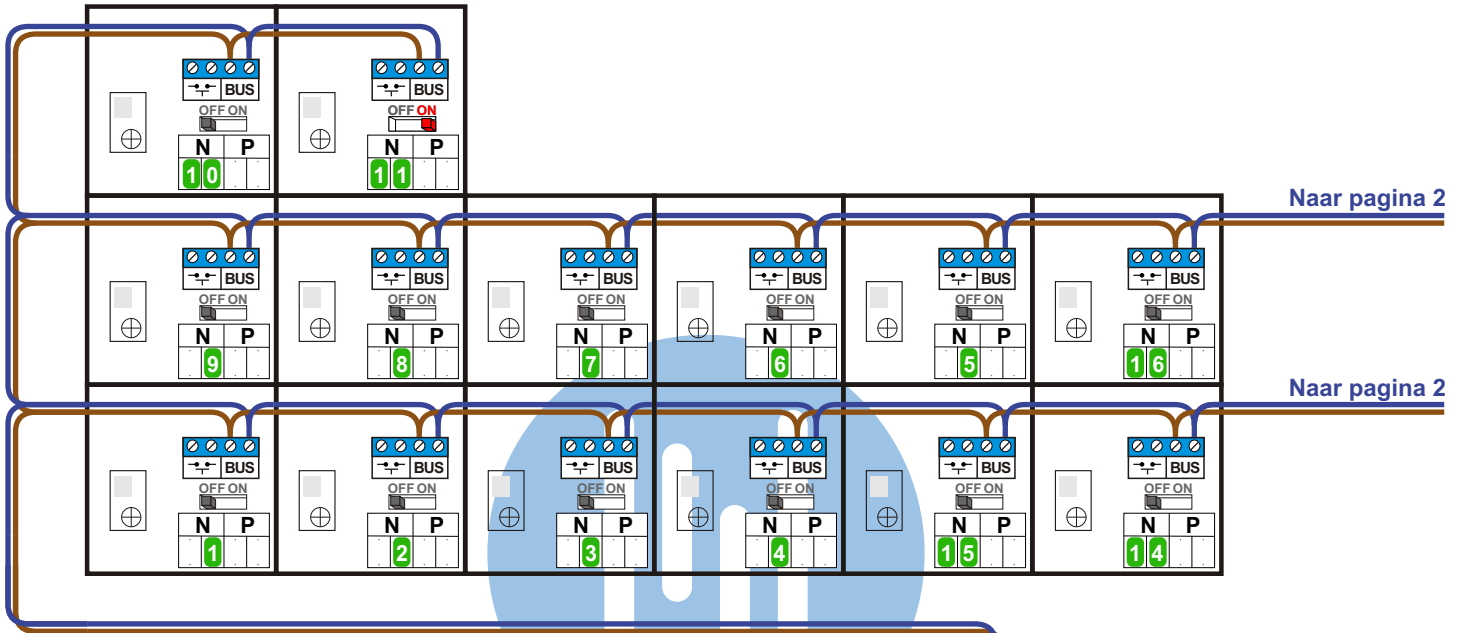

— = systeemkabel
 Bij andere getwiste kabel 66% afstand!
 Bij ongetwiste kabel max. 50 meter buitenpost naar videofoon.
 UTP op aanvraag.

Bij installaties zonder beeld maakt het niet uit hoe je de bus aansluit. De telefoons hoeven niet in serie en eindweerstand zijn niet nodig.

nelec
INTERCOM MADE EASY

nokjes connectoren wijzen naar elkaar

Max. 290 meter

Bij installaties zonder beeld maakt het niet uit hoe je de bus aansluit. De telefoons hoeven niet in serie en eindweerstand zijn niet nodig.

Van pagina 1

Van pagina 1

N-waarde	Huisnummer	Switch ON
1	17	
2	19	
3	21	
4	23	
5	25	
6	27	
7	29	
8	31	
9	33	
10	35	
11	37	X
12	39	
13	41	
14	43	
15	45	
16	47	
17	49	
18	51	
19	53	
20	55	
21	57	X
22	59	X
23	61	