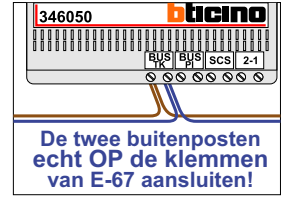

**— = systeemkabel**  
 Bij andere getwiste kabel 66% afstand!  
 Bij ongetwiste kabel max. 50 meter buitenpost naar videofoon-UTP op aanvraag.

Max. 100 meter systeemkabel tot laatste videofoon