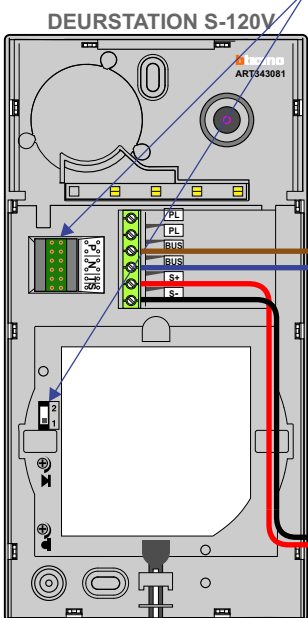

**— = systeemkabel**  
 Bij andere getwiste kabel 66% afstand!  
 Bij ongetwiste kabel max. 50 meter buitenpost naar videofoon-UTP op aanvraag.

Max. 100 meter systeemkabel tot laatste videofoon