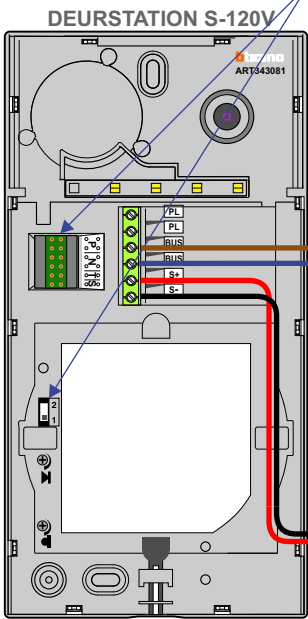

**— = systeemkabel**  
 Bij andere getwiste kabel 66% afstand!  
 Bij ongetwiste kabel max. 50 meter buitenpost naar videofoon-UTP op aanvraag.

Max. 100 meter systeemkabel tot laatste videofoon