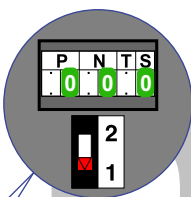

**— = systeemkabel**  
 Bij andere getwiste kabel 66% afstand!  
 Bij ongetwiste kabel max. 50 meter buitenpost naar videofoon-UTP op aanvraag.

Max. 100 meter systeemkabel tot laatste videofoon