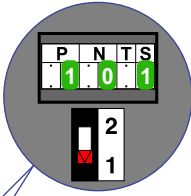

**— = systeemkabel**  
 Bij andere getwiste kabel 66% afstand!  
 Bij ongetwiste kabel max. 50 meter buitenpost naar videofoon-UTP op aanvraag.

Max. 100 meter systeemkabel tot laatste videofoon