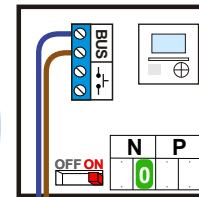

**— = systeemkabel**  
 Bij andere getwiste kabel 66% afstand!  
 Bij ongetwiste kabel max. 50 meter buitenpost naar videofoon-UTP op aanvraag.

Max. 100 meter systeemkabel tot laatste videofoon