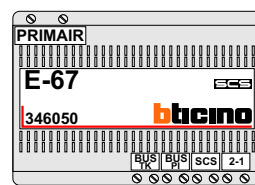

**— = systeemkabel**  
 Bij andere getwiste kabel 66% afstand!  
 Bij ongetwiste kabel max. 50 meter buitenpost naar videofoon-UTP op aanvraag.

Max. 100 meter systeemkabel tot laatste videofoon