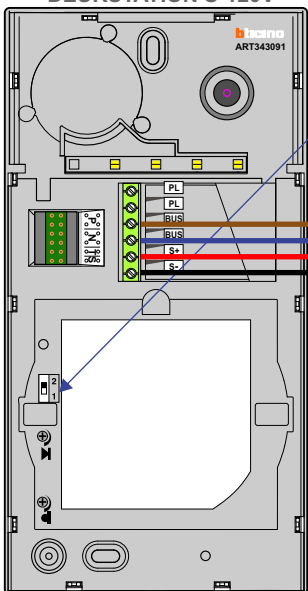

M-70

Español  
Deutsch  
Nederlands

Videofoon werkt pas na instellen van taal, datum en tijd.

346050 bticino

BUS BUS scs 2-1

De twee buitenposten echt OP de klemmen van E-67 aansluiten!

BUS 2-DRAADS

Bij monteren/demonteren spanning eraf en voorkom defecten!

— = systeemkabel

Bij andere getwiste kabel 66% afstand!  
Bij ongetwiste kabel max. 50 meter buitenpost naar videofoon.  
UTP op aanvraag.

Bezoekerspaal  
Inrit parkeerterrein voorzijde  
DEURSTATION S-120V

Max. 100 meter systeemkabel tot laatste videofoon

Entree gebouw voorzijde  
DEURSTATION S-120V

Max. 50 meter  
Max. 50 meter