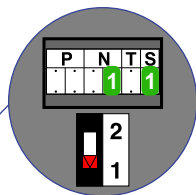

M-70

Español  
Deutsch  
Nederlands

Videofoon werkt pas na instellen van taal, datum en tijd.

346050 bticino

BUS BUS scs 2-1

De twee buitenposten echt OP de klemmen van E-67 aansluiten!

BUS 2-DRAADS

Bij monteren/demonteren spanning eraf en voorkom defecten!

— = systeemkabel

Bij andere getwiste kabel 66% afstand!  
Bij ongetwiste kabel max. 50 meter buitenpost naar videofoon.  
UTP op aanvraag.

Bezoekerspaal  
Inrit parkeerterrein voorzijde  
DEURSTATION S-120V

Max. 100 meter systeemkabel tot laatste videofoon

Entree gebouw voorzijde  
DEURSTATION S-120V

Max. 50 meter  
Max. 50 meter