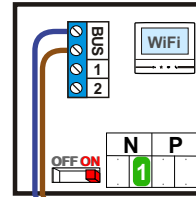

M-70

Español  
Deutsch  
Nederlands

Videofoon werkt pas na instellen van taal, datum en tijd.

346050 bticino

BUS BUS scs 2-1

De twee buitenposten echt OP de klemmen van E-67 aansluiten!

BUS 2-DRAADS

Bij monteren/demonteren spanning eraf en voorkom defecten!

— = systeemkabel

Bij andere getwiste kabel 66% afstand!  
Bij ongetwiste kabel max. 50 meter buitenpost naar videofoon.  
UTP op aanvraag.

Bezoekerspaal  
Inrit parkeerterrein voorzijde  
DEURSTATION S-120V

Max. 100 meter systeemkabel tot laatste videofoon

Entree gebouw voorzijde  
DEURSTATION S-120V

Max. 50 meter  
Max. 50 meter