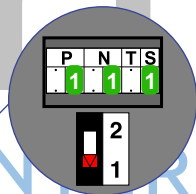

Max. 100 meter systeemkabel tot laatste videofoon

Entree gebouw voorzijde
DEURSTATION S-120V