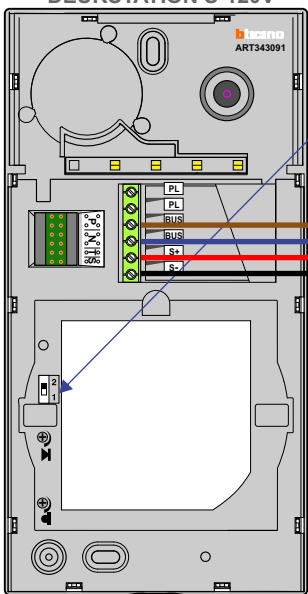

M-70

Español  
Deutsch  
Nederlands

Videofoon werkt pas na instellen van taal, datum en tijd.

346050 bticino

BUS BUS scs 2-1

De twee buitenposten echt OP de klemmen van E-67 aansluiten!

BUS 2-DRAADS

Bij monteren/demonteren spanning eraf en voorkom defecten!

— = systeemkabel

Bij andere getwiste kabel 66% afstand!  
Bij ongetwiste kabel max. 50 meter buitenpost naar videofoon.  
UTP op aanvraag.

Bezoekerspaal  
Inrit parkeerterrein voorzijde  
DEURSTATION S-120V

Max. 100 meter systeemkabel tot laatste videofoon

Entree gebouw voorzijde  
DEURSTATION S-120V

Max. 50 meter  
Max. 50 meter