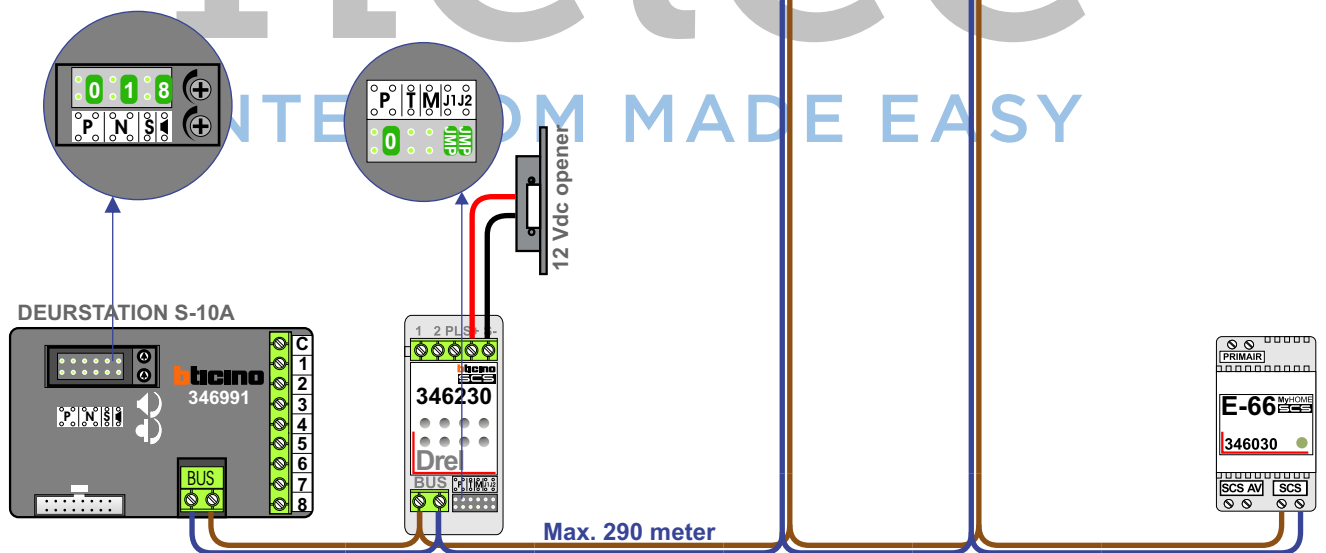

— = systeemkabel
 Bij kabel 2 x 1 mm²:
 180% afstand!
 Bij kabel 2 x 0,28 mm²:
 60% afstand!
 UTP op aanvraag.

Bij installaties zonder beeld maakt het niet uit *hoe* je de bus aansluit. De telefoons hoeven niet in serie en eindweerstand zijn niet nodig.

Max. 320 meter systeemkabel tot laatste deurtelefoon

nelec
INTERCOM MADE EASY

Max. 290 meter

Digitizer voor 1 t/m 8 drukkers

DEURSTATION S-10A