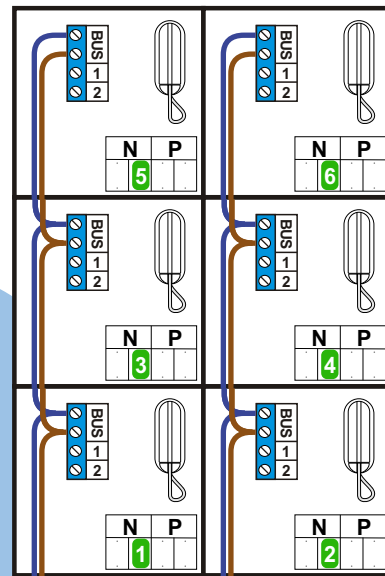

— = systeemkabel
 Bij kabel 2 x 1 mm²:
 180% afstand!
 Bij kabel 2 x 0,28 mm²:
 60% afstand!
 UTP op aanvraag.

Bij installaties zonder beeld maakt het niet uit *hoe* je de bus aansluit. De telefoons hoeven niet in serie en eindweerstand zijn niet nodig.

Max. 320 meter systeemkabel tot laatste deurtelefoon

nelec
INTERCOM MADE EASY

Max. 290 meter

Digitizer voor 1 t/m 8 drukkers

DEURSTATION S-10A