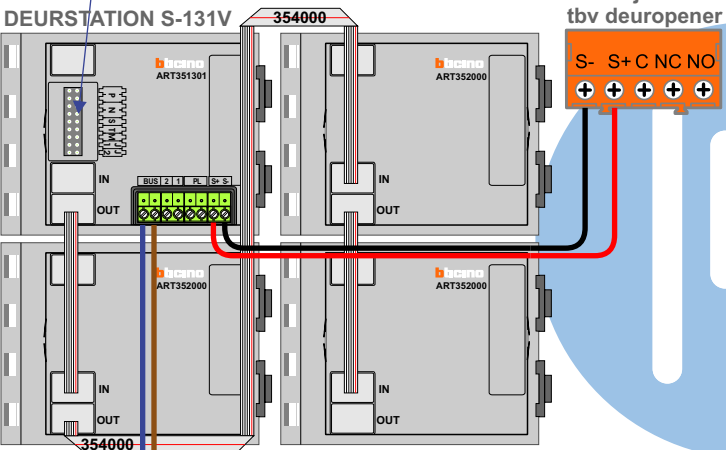

— = systeemkabel
 Bij andere getwiste kabel 66% afstand!
 Bij ongetwiste kabel max. 50 meter buitenpost naar videofoon.
 UTP op aanvraag.

VideoVerdeler

De aders moeten echt OP de klemmen doorgelust worden!

Max. 50 meter

INTERCOM MADE EASY

Max. 100 meter systeemkabel tot laatste videofoon

Digitizer voor 1 t/m 8 drukkers

Digitizer voor 9 t/m 16 drukkers

nokjes connectoren wijzen naar elkaar

Max. 50 meter

nelec
INTERCOM MADE EASY

N-waarde	Huisnummer	Switch ON	Videfoon
1	2	X	M-70a
2	4	X	M-70
3	6	X	M-43
4	8	X	M-70
5	10	X	M-70W
6	12	X	M-43
7	14	X	M-40
8	16	X	M-43
9	18	X	M-43T
10	20	X	M-40
11	22	X	M-40

nelec
INTERCOM MADE EASY