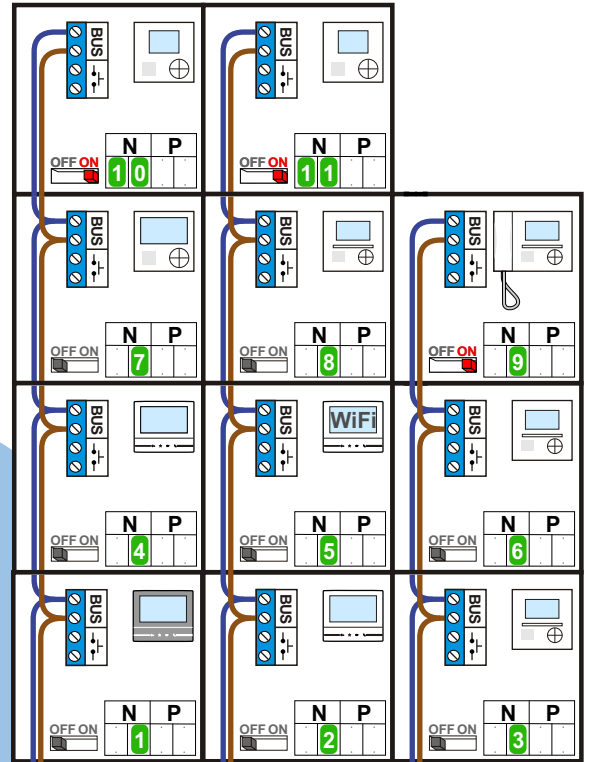

— = systeemkabel
 Bij andere getwiste kabel 66% afstand!
 Bij ongetwiste kabel max. 50 meter buitenpost naar videofoon.
 UTP op aanvraag.

VideoVerdeler

De aders moeten echt OP de klemmen doorgelust worden!

Max. 50 meter

INTERCOM MADE EASY

Max. 100 meter systeemkabel tot laatste videofoon

Digitizer voor 1 t/m 8 drukkers

Digitizer voor 9 t/m 16 drukkers

nokjes connectoren wijzen naar elkaar

Max. 50 meter

nelec
INTERCOM MADE EASY

N-waarde	Huisnummer	Switch ON	Videfoon
1	2	X	M-70a
2	4	X	M-70
3	6	X	M-43
4	8	X	M-70
5	10	X	M-70W
6	12	X	M-43
7	14	X	M-40
8	16	X	M-43
9	18	X	M-43T
10	20	X	M-40
11	22	X	M-40

nelec
INTERCOM MADE EASY