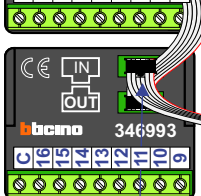

Max. 50 meter

INTERCOM MADE EASY

Max. 100 meter systeemkabel tot laatste videofoon

Digitizer voor 1 t/m 8 drukkers

Digitizer voor 9 t/m 16 drukkers

nokjes connectoren wijzen naar elkaar

Max. 50 meter

nelec
INTERCOM MADE EASY

N-waarde	Huisnummer	Switch ON	Videfoon
1	2	X	M-70a
2	4	X	M-70
3	6	X	M-43
4	8	X	M-70
5	10	X	M-70W
6	12	X	M-43
7	14	X	M-40
8	16	X	M-43
9	18	X	M-43T
10	20	X	M-40
11	22	X	M-40

nelec
INTERCOM MADE EASY