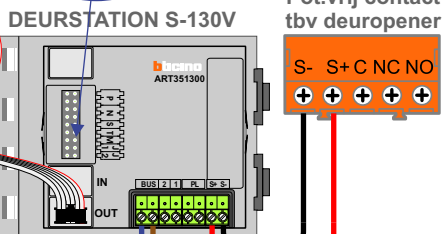

Max. 50 meter

INTERCOM MADE EASY

Max. 100 meter systeemkabel tot laatste videofoon

Digitizer voor 1 t/m 8 drukkers

Digitizer voor 9 t/m 16 drukkers

nokjes connectoren wijzen naar elkaar

Max. 50 meter

nelec
INTERCOM MADE EASY

N-waarde	Huisnummer	Switch ON	Videfoon
1	2	X	M-70a
2	4	X	M-70
3	6	X	M-43
4	8	X	M-70
5	10	X	M-70W
6	12	X	M-43
7	14	X	M-40
8	16	X	M-43
9	18	X	M-43T
10	20	X	M-40
11	22	X	M-40

nelec
INTERCOM MADE EASY