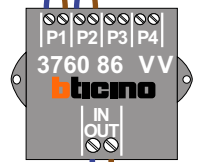

— = systeemkabel
 Bij andere getwiste kabel 66% afstand!
 Bij ongetwiste kabel max. 50 meter buitenpost naar videofoon.
 UTP op aanvraag.

VideoVerdeler

De aders moeten echt OP de klemmen doorgelust worden!

Max. 50 meter

INTERCOM MADE EASY

Max. 100 meter systeemkabel tot laatste videofoon

Digitizer voor 1 t/m 8 drukkers

Digitizer voor 9 t/m 16 drukkers

nokjes connectoren wijzen naar elkaar

Max. 50 meter

nelec
INTERCOM MADE EASY