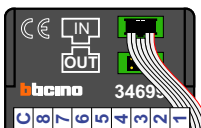

— = systeemkabel
 Bij andere getwiste kabel 66% afstand!
 Bij ongetwiste kabel max. 50 meter buitenpost naar videofoon.
 UTP op aanvraag.

VideoVerdeler

De aders moeten echt OP de klemmen doorgelust worden!

Max. 50 meter

INTERCOM MADE EASY

Max. 100 meter systeemkabel tot laatste videofoon

Digitizer voor 1 t/m 8 drukkers

Digitizer voor 9 t/m 16 drukkers

nokjes connectoren wijzen naar elkaar

Max. 50 meter

nelec
INTERCOM MADE EASY