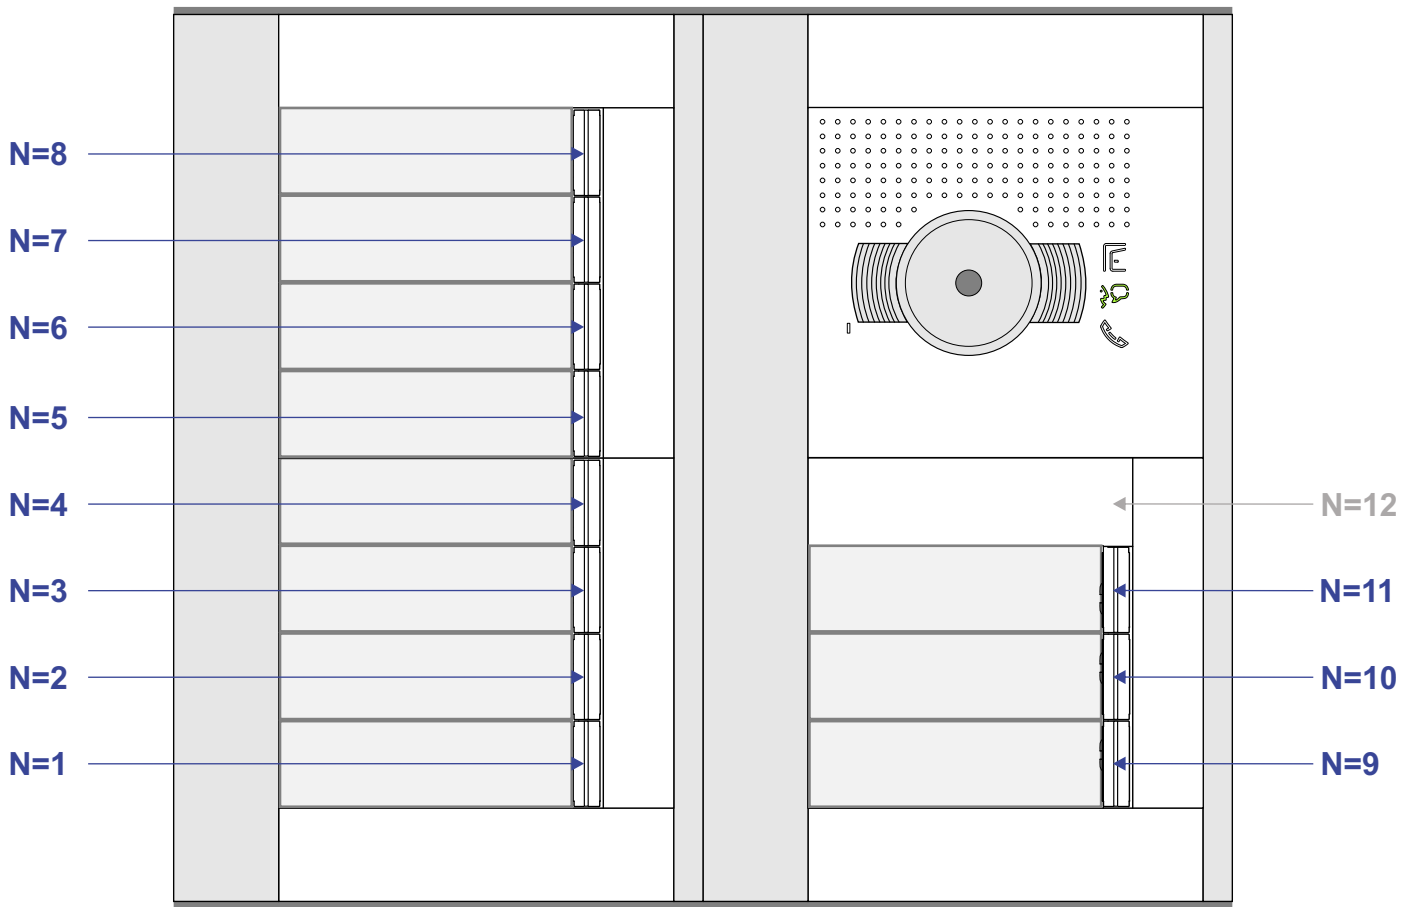

Max. 50 meter

INTERCOM MADE EASY

Max. 100 meter systeemkabel tot laatste videofoon

Digitizer voor 1 t/m 8 drukkers

Digitizer voor 9 t/m 16 drukkers

nokjes connectoren wijzen naar elkaar

Max. 50 meter

nelec
INTERCOM MADE EASY

N-waarde	Huisnummer	Switch ON	Videfoon
1	2	X	M-70a
2	4	X	M-70
3	6	X	M-43
4	8	X	M-70
5	10	X	M-70W
6	12	X	M-43
7	14	X	M-40
8	16	X	M-43
9	18	X	M-43T
10	20	X	M-40
11	22	X	M-40

nelec
INTERCOM MADE EASY