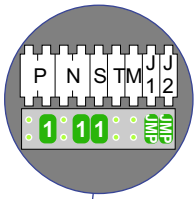

— = systeemkabel
 Bij andere getwiste kabel 66% afstand!
 Bij ongetwiste kabel max. 50 meter buitenpost naar videofoon.
 UTP op aanvraag.

VideoVerdeler

De aders moeten echt OP de klemmen doorgelust worden!

Max. 50 meter

INTERCOM MADE EASY

Max. 100 meter systeemkabel tot laatste videofoon

Digitizer voor 1 t/m 8 drukkers

Digitizer voor 9 t/m 16 drukkers

nokjes connectoren wijzen naar elkaar

Max. 50 meter

nelec
INTERCOM MADE EASY

N-waarde	Huisnummer	Switch ON	Videfoon
1	2	X	M-70a
2	4	X	M-70
3	6	X	M-43
4	8	X	M-70
5	10	X	M-70W
6	12	X	M-43
7	14	X	M-40
8	16	X	M-43
9	18	X	M-43T
10	20	X	M-40
11	22	X	M-40

nelec
INTERCOM MADE EASY