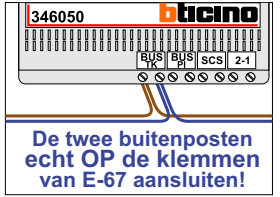

— = systeemkabel
 Bij andere getwiste kabel 66% afstand!
 Bij ongetwiste kabel max. 50 meter buitenpost naar videofoon.
 UTP op aanvraag.

VideoVerdeler

De aders moeten echt OP de klemmen doorgelust worden!