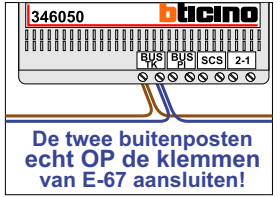

**— = systeemkabel**  
Bij andere getwiste kabel 66% afstand!  
Bij ongetwiste kabel max. 50 meter buitenpost naar videofoon.  
UTP op aanvraag.

VideoVerdeler

De aders moeten echt OP de klemmen doorgelust worden!

DEURSTATION S-131V

Pot.vrij contact tbv deur opener

Max. 50 meter

Max. 100 meter systeemkabel tot laatste videofoon

INTERCOM MADE EASY

DEURSTATION S-130V

Pot.vrij contact tbv deur opener

Digitizer voor 1 t/m 8 drukkers

nokjes connectoren wijzen naar elkaar

Max. 50 meter

nelec  
INTERCOM MADE EASY

<b>N-waarde</b>	<b>Huisnummer</b>	<b>Switch ON</b>	<b>Videfoon</b>
1	24	X	M-40
2	26	X	M-43
3	28	X	M-70W
4	30	X	M-43
5	32	X	M-40
6	34	X	M-70W
7	36	X	M-40
8	38	X	M-40