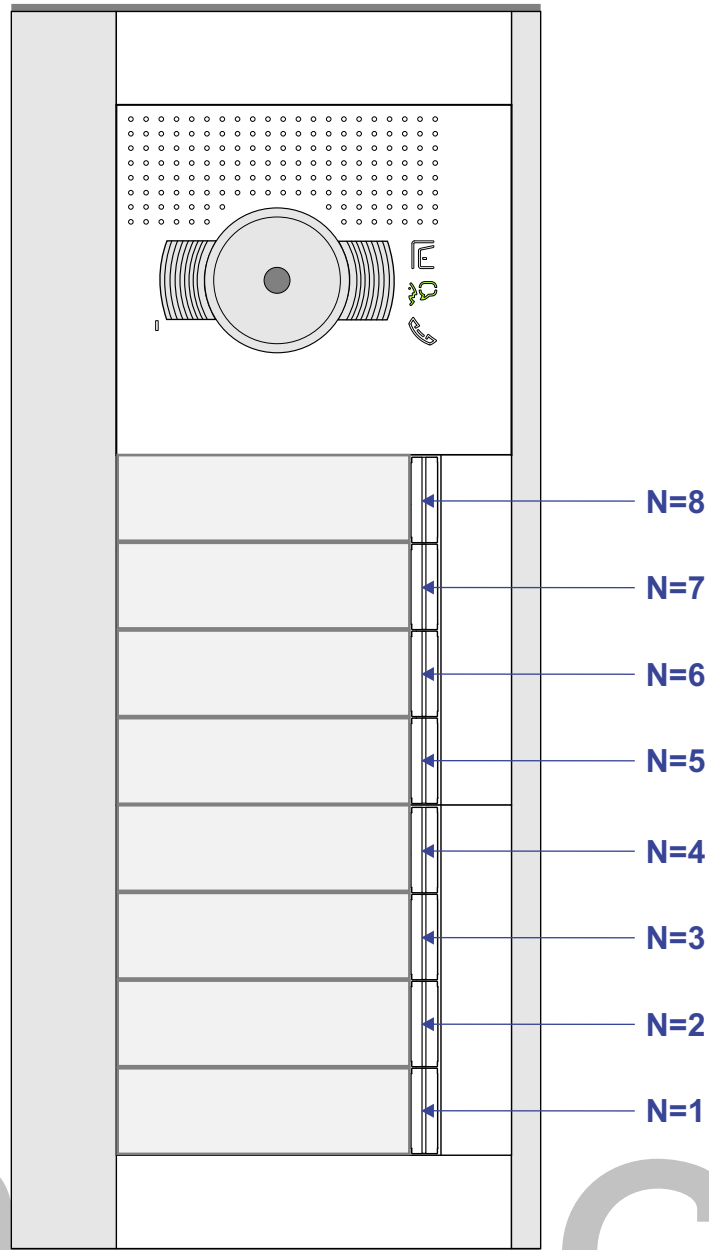

**— = systeemkabel**  
Bij andere getwiste kabel 66% afstand!  
Bij ongetwiste kabel max. 50 meter buitenpost naar videofoon.  
UTP op aanvraag.

VideoVerdeler

De aders moeten echt OP de klemmen doorgelust worden!

DEURSTATION S-131V

Pot.vrij contact tbv deur opener

Max. 50 meter

Max. 100 meter systeemkabel tot laatste videofoon

INTERCOM MADE EASY

DEURSTATION S-130V

Pot.vrij contact tbv deur opener

Digitizer voor 1 t/m 8 drukkers

nokjes connectoren wijzen naar elkaar

Max. 50 meter

nelec  
INTERCOM MADE EASY

<b>N-waarde</b>	<b>Huisnummer</b>	<b>Switch ON</b>	<b>Videfoon</b>
1	24	X	M-40
2	26	X	M-43
3	28	X	M-70W
4	30	X	M-43
5	32	X	M-40
6	34	X	M-70W
7	36	X	M-40
8	38	X	M-40