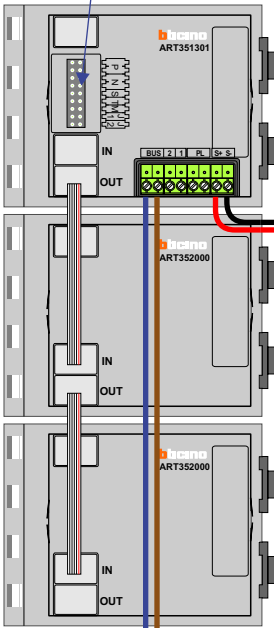

**— = systeemkabel**  
Bij andere getwiste kabel 66% afstand!  
Bij ongetwiste kabel max. 50 meter buitenpost naar videofoon.  
UTP op aanvraag.

VideoVerdeler

De aders moeten echt OP de klemmen doorgelust worden!

DEURSTATION S-131V

Pot.vrij contact tbv deur opener

Max. 50 meter

Max. 100 meter systeemkabel tot laatste videofoon

INTERCOM MADE EASY

DEURSTATION S-130V

Pot.vrij contact tbv deur opener

Digitizer voor 1 t/m 8 drukkers

nokjes connectoren wijzen naar elkaar

Max. 50 meter

nelec  
INTERCOM MADE EASY

<b>N-waarde</b>	<b>Huisnummer</b>	<b>Switch ON</b>	<b>Videfoon</b>
1	24	X	M-40
2	26	X	M-43
3	28	X	M-70W
4	30	X	M-43
5	32	X	M-40
6	34	X	M-70W
7	36	X	M-40
8	38	X	M-40