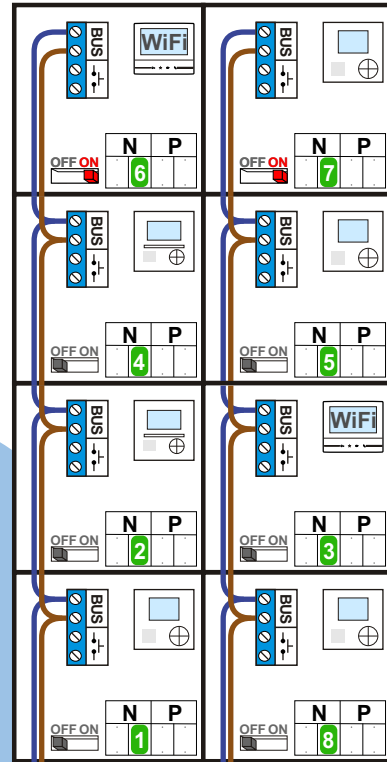

**— = systeemkabel**  
Bij andere getwiste kabel 66% afstand!  
Bij ongetwiste kabel max. 50 meter buitenpost naar videofoon.  
UTP op aanvraag.

VideoVerdeler

De aders moeten echt OP de klemmen doorgelust worden!

DEURSTATION S-131V

Pot.vrij contact tbv deur opener

Max. 50 meter

Max. 100 meter systeemkabel tot laatste videofoon

INTERCOM MADE EASY

DEURSTATION S-130V

Pot.vrij contact tbv deur opener

Digitizer voor 1 t/m 8 drukkers

nokjes connectoren wijzen naar elkaar

Max. 50 meter

nelec  
INTERCOM MADE EASY

<b>N-waarde</b>	<b>Huisnummer</b>	<b>Switch ON</b>	<b>Videfoon</b>
1	24	X	M-40
2	26	X	M-43
3	28	X	M-70W
4	30	X	M-43
5	32	X	M-40
6	34	X	M-70W
7	36	X	M-40
8	38	X	M-40