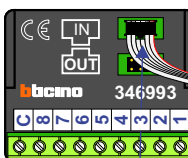

DEURSTATION S-131V

Pot.vrij contact tbv deur opener

Max. 50 meter

Max. 100 meter systeemkabel tot laatste videofoon

INTERCOM MADE EASY

DEURSTATION S-130V

Pot.vrij contact tbv deur opener

Digitizer voor 1 t/m 8 drukkers

nokjes connectoren wijzen naar elkaar

Max. 50 meter

nelec  
INTERCOM MADE EASY

<b>N-waarde</b>	<b>Huisnummer</b>	<b>Switch ON</b>	<b>Videfoon</b>
1	24	X	M-40
2	26	X	M-43
3	28	X	M-70W
4	30	X	M-43
5	32	X	M-40
6	34	X	M-70W
7	36	X	M-40
8	38	X	M-40