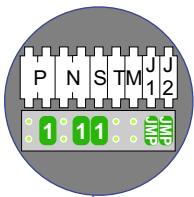

**— = systeemkabel**  
Bij andere getwiste kabel 66% afstand!  
Bij ongetwiste kabel max. 50 meter buitenpost naar videofoon.  
UTP op aanvraag.

VideoVerdeler

De aders moeten echt OP de klemmen doorgelust worden!

DEURSTATION S-131V

Pot.vrij contact tbv deur opener

Max. 50 meter

Max. 100 meter systeemkabel tot laatste videofoon

INTERCOM MADE EASY

DEURSTATION S-130V

Pot.vrij contact tbv deur opener

Digitizer voor 1 t/m 8 drukkers

nokjes connectoren wijzen naar elkaar

Max. 50 meter

nelec  
INTERCOM MADE EASY

<b>N-waarde</b>	<b>Huisnummer</b>	<b>Switch ON</b>	<b>Videfoon</b>
1	24	X	M-40
2	26	X	M-43
3	28	X	M-70W
4	30	X	M-43
5	32	X	M-40
6	34	X	M-70W
7	36	X	M-40
8	38	X	M-40