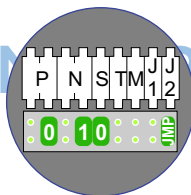

DEURSTATION S-131V

Pot.vrij contact tbv deur opener

Max. 50 meter

Max. 100 meter systeemkabel tot laatste videofoon

INTERCOM MADE EASY

DEURSTATION S-130V

Pot.vrij contact tbv deur opener

Digitizer voor 1 t/m 8 drukkers

nokjes connectoren wijzen naar elkaar

Max. 50 meter

nelec  
INTERCOM MADE EASY

<b>N-waarde</b>	<b>Huisnummer</b>	<b>Switch ON</b>	<b>Videfoon</b>
1	24	X	M-40
2	26	X	M-43
3	28	X	M-70W
4	30	X	M-43
5	32	X	M-40
6	34	X	M-70W
7	36	X	M-40
8	38	X	M-40