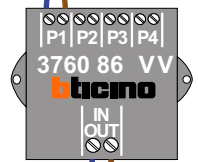

DEURSTATION S-131V

Pot.vrij contact tbv deur opener

Max. 50 meter

Max. 100 meter systeemkabel tot laatste videofoon

INTERCOM MADE EASY

DEURSTATION S-130V

Pot.vrij contact tbv deur opener

Digitizer voor 1 t/m 8 drukkers

nokjes connectoren wijzen naar elkaar

Max. 50 meter

nelec  
INTERCOM MADE EASY

<b>N-waarde</b>	<b>Huisnummer</b>	<b>Switch ON</b>	<b>Videfoon</b>
1	24	X	M-40
2	26	X	M-43
3	28	X	M-70W
4	30	X	M-43
5	32	X	M-40
6	34	X	M-70W
7	36	X	M-40
8	38	X	M-40