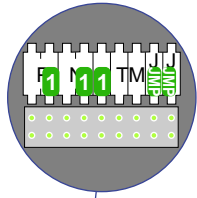

**— = systeemkabel**  
 Bij andere getwiste kabel 66% afstand!  
 Bij ongetwiste kabel max. 50 meter buitenpost naar videofoon.  
 UTP op aanvraag.

INTERCOM MADE EASY

Max. 100 meter systeemkabel tot laatste videofoon

nelec  
INTERCOM MADE EASY

<b>N-waarde</b>	<b>Huisnummer</b>	<b>Switch ON</b>	<b>Videfoon</b>
1	40	X	M-40
2	42	X	M-70Wa
3	44	X	M-40
4	46	X	M-40
5	48	X	M-43
6	50	X	M-40
7	52	X	M-70a
8	54	X	M-43

**nelec**  
INTERCOM MADE EASY