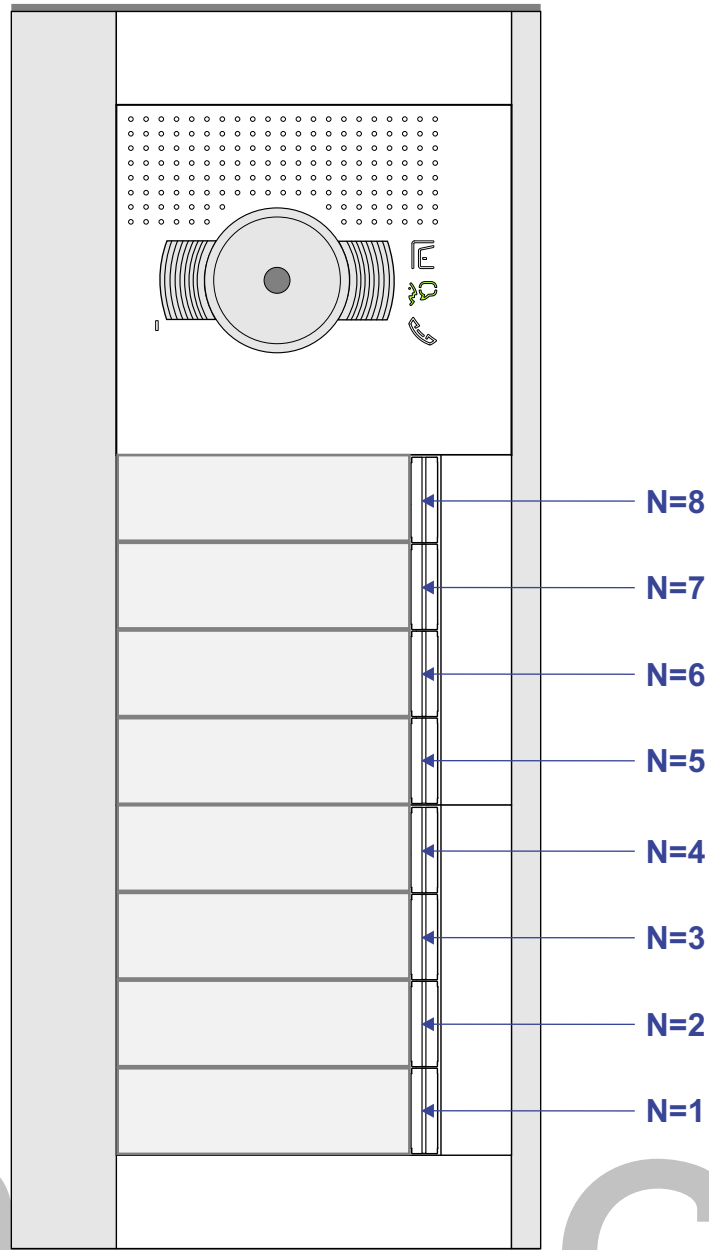

**— = systeemkabel**  
 Bij andere getwiste kabel 66% afstand!  
 Bij ongetwiste kabel max. 50 meter buitenpost naar videofoon.  
 UTP op aanvraag.

INTERCOM MADE EASY

Max. 100 meter systeemkabel tot laatste videofoon

nelec  
INTERCOM MADE EASY

<b>N-waarde</b>	<b>Huisnummer</b>	<b>Switch ON</b>	<b>Videfoon</b>
1	40	X	M-40
2	42	X	M-70Wa
3	44	X	M-40
4	46	X	M-40
5	48	X	M-43
6	50	X	M-40
7	52	X	M-70a
8	54	X	M-43

**nelec**  
INTERCOM MADE EASY