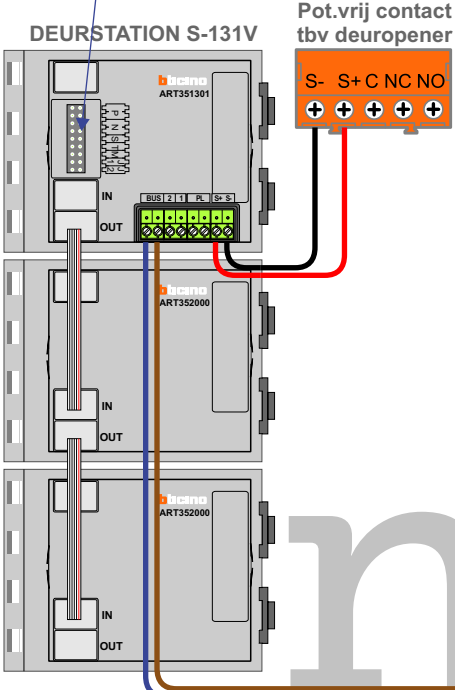

**— = systeemkabel**  
 Bij andere getwiste kabel 66% afstand!  
 Bij ongetwiste kabel max. 50 meter buitenpost naar videofoon.  
 UTP op aanvraag.

INTERCOM MADE EASY

Max. 100 meter systeemkabel tot laatste videofoon

nelec  
INTERCOM MADE EASY

<b>N-waarde</b>	<b>Huisnummer</b>	<b>Switch ON</b>	<b>Videfoon</b>
1	40	X	M-40
2	42	X	M-70Wa
3	44	X	M-40
4	46	X	M-40
5	48	X	M-43
6	50	X	M-40
7	52	X	M-70a
8	54	X	M-43

**nelec**  
INTERCOM MADE EASY