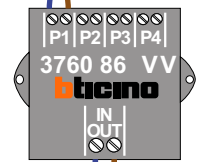

**— = systeemkabel**  
 Bij andere getwiste kabel 66% afstand!  
 Bij ongetwiste kabel max. 50 meter buitenpost naar videofoon.  
 UTP op aanvraag.

INTERCOM MADE EASY

Max. 100 meter systeemkabel tot laatste videofoon

nelec  
INTERCOM MADE EASY

<b>N-waarde</b>	<b>Huisnummer</b>	<b>Switch ON</b>	<b>Videfoon</b>
1	40	X	M-40
2	42	X	M-70Wa
3	44	X	M-40
4	46	X	M-40
5	48	X	M-43
6	50	X	M-40
7	52	X	M-70a
8	54	X	M-43

**nelec**  
INTERCOM MADE EASY