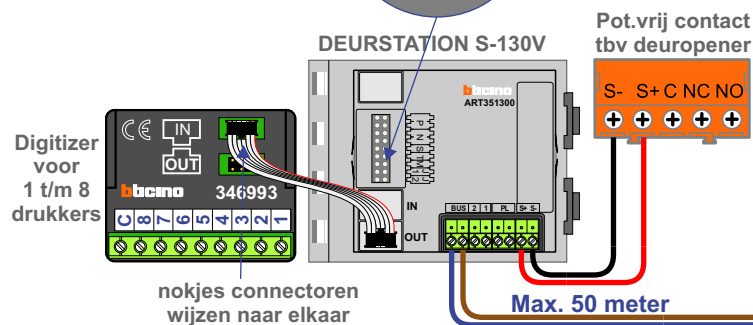

**— = systeemkabel**  
 Bij andere getwiste kabel 66% afstand!  
 Bij ongetwiste kabel max. 50 meter buitenpost naar videofoon.  
 UTP op aanvraag.

INTERCOM MADE EASY

Max. 100 meter systeemkabel tot laatste videofoon

nelec  
INTERCOM MADE EASY

<b>N-waarde</b>	<b>Huisnummer</b>	<b>Switch ON</b>	<b>Videfoon</b>
1	40	X	M-40
2	42	X	M-70Wa
3	44	X	M-40
4	46	X	M-40
5	48	X	M-43
6	50	X	M-40
7	52	X	M-70a
8	54	X	M-43

**nelec**  
INTERCOM MADE EASY