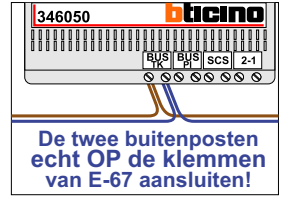

**— = systeemkabel**  
 Bij andere getwiste kabel 66% afstand!  
 Bij ongetwiste kabel max. 50 meter buitenpost naar videofoon.  
 UTP op aanvraag.

INTERCOM MADE EASY

Max. 100 meter systeemkabel tot laatste videofoon

nelec  
INTERCOM MADE EASY

<b>N-waarde</b>	<b>Huisnummer</b>	<b>Switch ON</b>	<b>Videfoon</b>
1	40	X	M-40
2	42	X	M-70Wa
3	44	X	M-40
4	46	X	M-40
5	48	X	M-43
6	50	X	M-40
7	52	X	M-70a
8	54	X	M-43

**nelec**  
INTERCOM MADE EASY