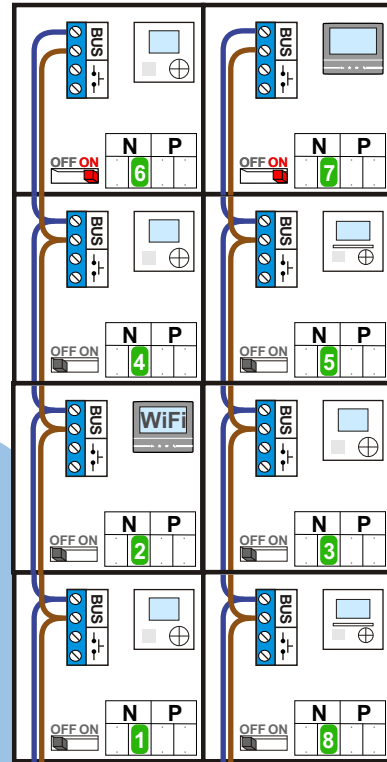

**— = systeemkabel**  
 Bij andere getwiste kabel 66% afstand!  
 Bij ongetwiste kabel max. 50 meter buitenpost naar videofoon.  
 UTP op aanvraag.

INTERCOM MADE EASY

Max. 100 meter systeemkabel tot laatste videofoon

nelec  
INTERCOM MADE EASY

<b>N-waarde</b>	<b>Huisnummer</b>	<b>Switch ON</b>	<b>Videfoon</b>
1	40	X	M-40
2	42	X	M-70Wa
3	44	X	M-40
4	46	X	M-40
5	48	X	M-43
6	50	X	M-40
7	52	X	M-70a
8	54	X	M-43

**nelec**  
INTERCOM MADE EASY