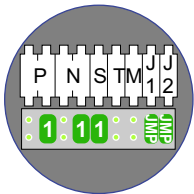

**— = systeemkabel**  
 Bij andere getwiste kabel 66% afstand!  
 Bij ongetwiste kabel max. 50 meter buitenpost naar videofoon.  
 UTP op aanvraag.

**VideoVerdeler**

De aders moeten echt OP de klemmen doorgelust worden!

De twee buitenposten echt OP de klemmen van E-67 aansluiten!

**DEURSTATION S-131V**

Pot.vrij contact tbv deuropener

nelec

INTERCOM MADE EASY

Max. 50 meter

Max. 100 meter systeemkabel tot laatste videofoon

Digitizer voor 1 t/m 8 drukkers

Digitizer voor 9 t/m 16 drukkers

**DEURSTATION S-130V**

Pot.vrij contact tbv deuropener

nokjes connectoren wijzen naar elkaar

Max. 50 meter

nelec  
INTERCOM MADE EASY

N-waarde	Huisnummer	Switch ON	Videofoon
1	56	X	M-43
2	58	X	M-43
3	60	X	M-40
4	62	X	M-43
5	64	X	M-40
6	66	X	M-43
7	68	X	M-40
8	70	X	M-43
9	72	X	M-43
10	74	X	M-43
11	76	X	M-40