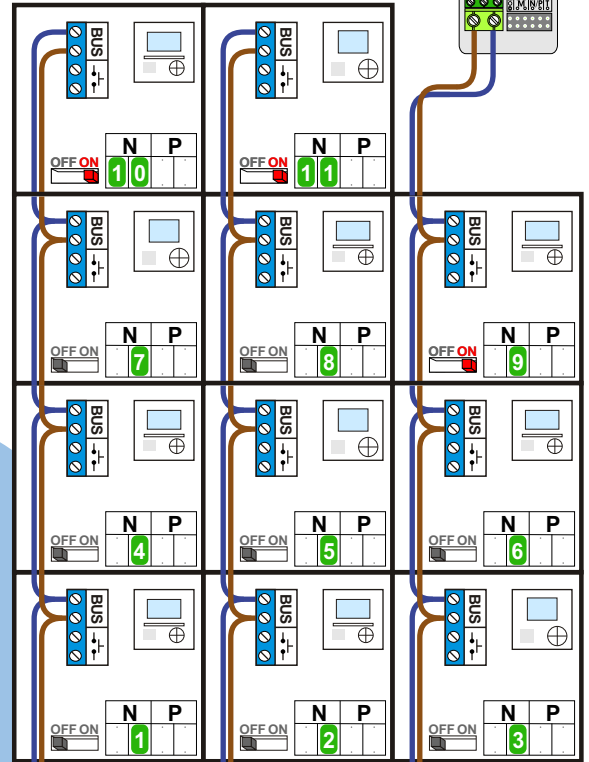

**— = systeemkabel**  
 Bij andere getwiste kabel 66% afstand!  
 Bij ongetwiste kabel max. 50 meter buitenpost naar videofoon.  
 UTP op aanvraag.

**VideoVerdeler**

De aders moeten echt OP de klemmen doorgelust worden!

De twee buitenposten echt OP de klemmen van E-67 aansluiten!

**DEURSTATION S-131V**

Pot.vrij contact tbv deuropener

nelec

INTERCOM MADE EASY

Max. 50 meter

Max. 100 meter systeemkabel tot laatste videofoon

Digitizer voor 1 t/m 8 drukkers

Digitizer voor 9 t/m 16 drukkers

**DEURSTATION S-130V**

Pot.vrij contact tbv deuropener

nokjes connectoren wijzen naar elkaar

Max. 50 meter

nelec  
INTERCOM MADE EASY

N-waarde	Huisnummer	Switch ON	Videofoon
1	56	X	M-43
2	58	X	M-43
3	60	X	M-40
4	62	X	M-43
5	64	X	M-40
6	66	X	M-43
7	68	X	M-40
8	70	X	M-43
9	72	X	M-43
10	74	X	M-43
11	76	X	M-40