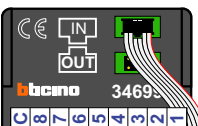

De twee buitenposten echt OP de klemmen van E-67 aansluiten!

**DEURSTATION S-131V**

Pot.vrij contact tbv deuropener

nelec

INTERCOM MADE EASY

Max. 50 meter

Max. 100 meter systeemkabel tot laatste videofoon

Digitizer voor 1 t/m 8 drukkers

Digitizer voor 9 t/m 16 drukkers

**DEURSTATION S-130V**

Pot.vrij contact tbv deuropener

nokjes connectoren wijzen naar elkaar

Max. 50 meter

nelec  
INTERCOM MADE EASY

N-waarde	Huisnummer	Switch ON	Videofoon
1	56	X	M-43
2	58	X	M-43
3	60	X	M-40
4	62	X	M-43
5	64	X	M-40
6	66	X	M-43
7	68	X	M-40
8	70	X	M-43
9	72	X	M-43
10	74	X	M-43
11	76	X	M-40