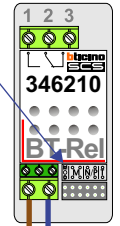

**— = systeemkabel**  
 Bij andere getwiste kabel 66% afstand!  
 Bij ongetwiste kabel max. 50 meter buitenpost naar videofoon.  
 UTP op aanvraag.

**VideoVerdeler**

De aders moeten echt OP de klemmen doorgelust worden!

De twee buitenposten echt OP de klemmen van E-67 aansluiten!

**DEURSTATION S-131V**

Pot.vrij contact tbv deuropener

nelec

INTERCOM MADE EASY

Max. 50 meter

Max. 100 meter systeemkabel tot laatste videofoon

Digitizer voor 1 t/m 8 drukkers

Digitizer voor 9 t/m 16 drukkers

**DEURSTATION S-130V**

Pot.vrij contact tbv deuropener

nokjes connectoren wijzen naar elkaar

Max. 50 meter

nelec  
INTERCOM MADE EASY

N-waarde	Huisnummer	Switch ON	Videofoon
1	56	X	M-43
2	58	X	M-43
3	60	X	M-40
4	62	X	M-43
5	64	X	M-40
6	66	X	M-43
7	68	X	M-40
8	70	X	M-43
9	72	X	M-43
10	74	X	M-43
11	76	X	M-40