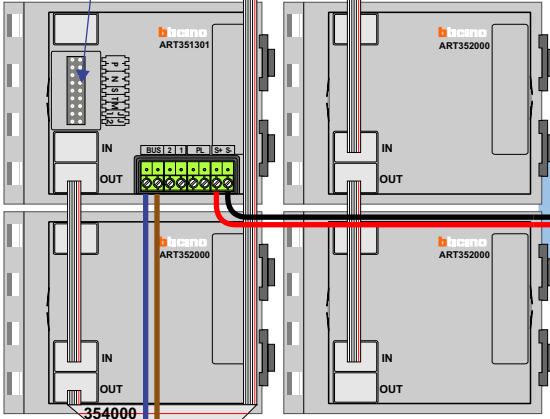

**— = systeemkabel**  
 Bij andere getwiste kabel 66% afstand!  
 Bij ongetwiste kabel max. 50 meter buitenpost naar videofoon.  
 UTP op aanvraag.

**VideoVerdeler**

De aders moeten echt OP de klemmen doorgelust worden!

De twee buitenposten echt OP de klemmen van E-67 aansluiten!

**DEURSTATION S-131V**

Pot.vrij contact tbv deuropener

nelec

INTERCOM MADE EASY

Max. 50 meter

Max. 100 meter systeemkabel tot laatste videofoon

Digitizer voor 1 t/m 8 drukkers

Digitizer voor 9 t/m 16 drukkers

**DEURSTATION S-130V**

Pot.vrij contact tbv deuropener

nokjes connectoren wijzen naar elkaar

Max. 50 meter

nelec  
INTERCOM MADE EASY

N-waarde	Huisnummer	Switch ON	Videofoon
1	56	X	M-43
2	58	X	M-43
3	60	X	M-40
4	62	X	M-43
5	64	X	M-40
6	66	X	M-43
7	68	X	M-40
8	70	X	M-43
9	72	X	M-43
10	74	X	M-43
11	76	X	M-40