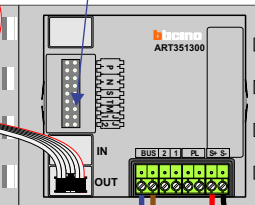

De twee buitenposten echt OP de klemmen van E-67 aansluiten!

**DEURSTATION S-131V**

Pot.vrij contact tbv deuropener

nelec

INTERCOM MADE EASY

Max. 50 meter

Max. 100 meter systeemkabel tot laatste videofoon

Digitizer voor 1 t/m 8 drukkers

Digitizer voor 9 t/m 16 drukkers

**DEURSTATION S-130V**

Pot.vrij contact tbv deuropener

nokjes connectoren wijzen naar elkaar

Max. 50 meter

nelec  
INTERCOM MADE EASY

N-waarde	Huisnummer	Switch ON	Videofoon
1	56	X	M-43
2	58	X	M-43
3	60	X	M-40
4	62	X	M-43
5	64	X	M-40
6	66	X	M-43
7	68	X	M-40
8	70	X	M-43
9	72	X	M-43
10	74	X	M-43
11	76	X	M-40