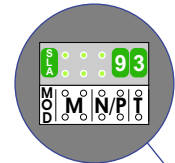

**— = systeemkabel**  
 Bij andere getwiste kabel 66% afstand!  
 Bij ongetwiste kabel max. 50 meter buitenpost naar videofoon.  
 UTP op aanvraag.

**VideoVerdeler**

De aders moeten echt OP de klemmen doorgelust worden!

De twee buitenposten echt OP de klemmen van E-67 aansluiten!

**DEURSTATION S-131V**

Pot.vrij contact tbv deuropener

nelec

INTERCOM MADE EASY

Max. 50 meter

Max. 100 meter systeemkabel tot laatste videofoon

Digitizer voor 1 t/m 8 drukkers

Digitizer voor 9 t/m 16 drukkers

**DEURSTATION S-130V**

Pot.vrij contact tbv deuropener

nokjes connectoren wijzen naar elkaar

Max. 50 meter

nelec  
INTERCOM MADE EASY

N-waarde	Huisnummer	Switch ON	Videofoon
1	56	X	M-43
2	58	X	M-43
3	60	X	M-40
4	62	X	M-43
5	64	X	M-40
6	66	X	M-43
7	68	X	M-40
8	70	X	M-43
9	72	X	M-43
10	74	X	M-43
11	76	X	M-40