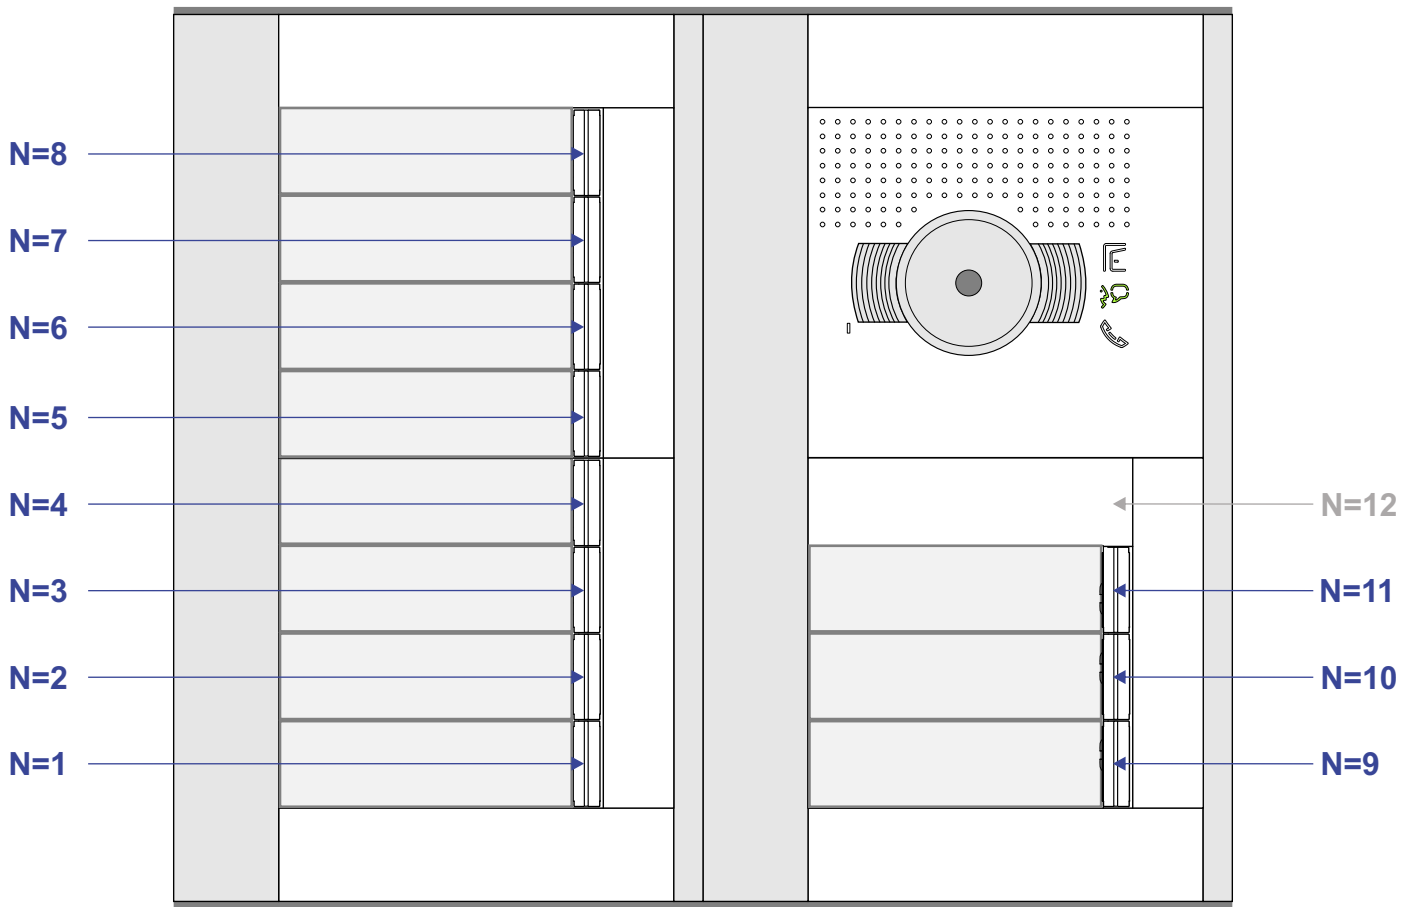

De twee buitenposten echt OP de klemmen van E-67 aansluiten!

**DEURSTATION S-131V**

Pot.vrij contact tbv deuropener

nelec

INTERCOM MADE EASY

Max. 50 meter

Max. 100 meter systeemkabel tot laatste videofoon

Digitizer voor 1 t/m 8 drukkers

Digitizer voor 9 t/m 16 drukkers

**DEURSTATION S-130V**

Pot.vrij contact tbv deuropener

nokjes connectoren wijzen naar elkaar

Max. 50 meter

nelec  
INTERCOM MADE EASY

N-waarde	Huisnummer	Switch ON	Videofoon
1	56	X	M-43
2	58	X	M-43
3	60	X	M-40
4	62	X	M-43
5	64	X	M-40
6	66	X	M-43
7	68	X	M-40
8	70	X	M-43
9	72	X	M-43
10	74	X	M-43
11	76	X	M-40