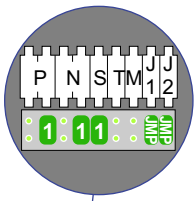

**— = systeemkabel**  
 Bij andere getwiste kabel 66% afstand!  
 Bij ongetwiste kabel max. 50 meter buitenpost naar videofoon.  
 UTP op aanvraag.

INTERCOM MADE EASY

Max. 100 meter systeemkabel tot laatste videofoon

nelec  
INTERCOM MADE EASY

N-waarde	Huisnummer	Switch ON	Videfoon
1	78	X	M-40
2	80	X	M-40
3	82	X	M-40
4	84	X	M-70W
5	86	X	M-43
6	88	X	M-40
7	90	X	M-40
8	92	X	M-40

nelec  
INTERCOM MADE EASY