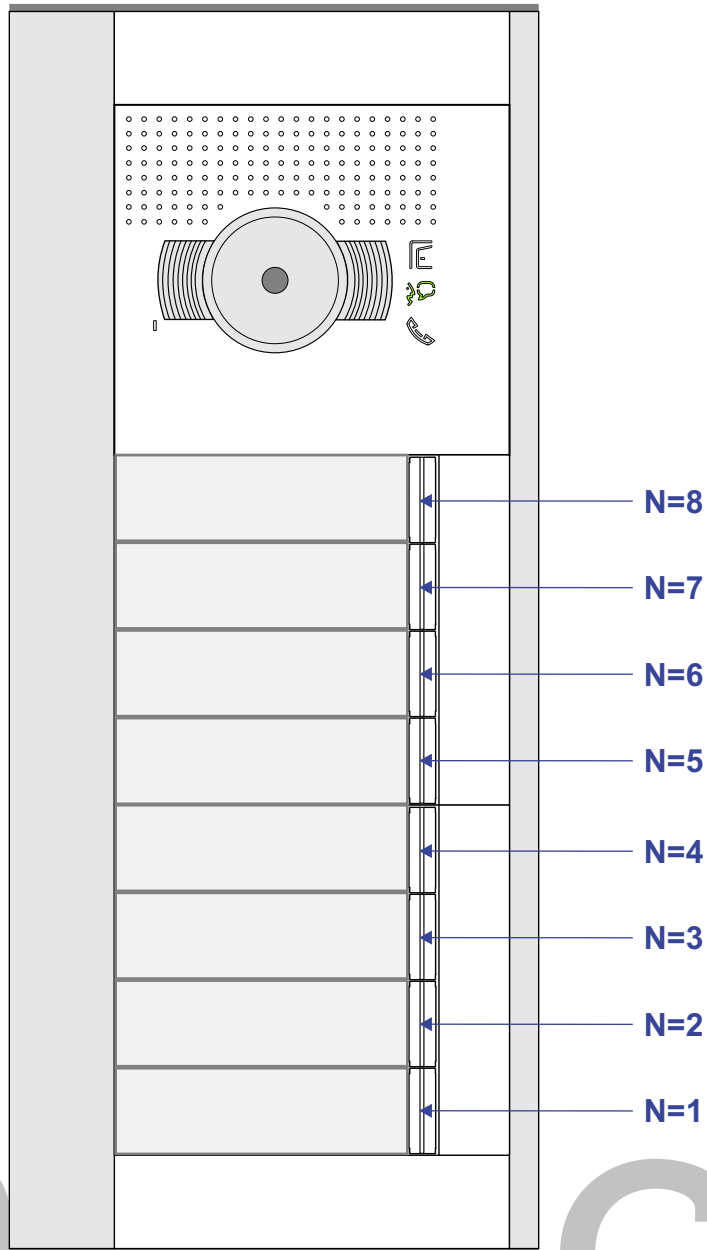

**— = systeemkabel**  
 Bij andere getwiste kabel 66% afstand!  
 Bij ongetwiste kabel max. 50 meter buitenpost naar videofoon.  
 UTP op aanvraag.

INTERCOM MADE EASY

Max. 100 meter systeemkabel tot laatste videofoon

nelec  
INTERCOM MADE EASY

N-waarde	Huisnummer	Switch ON	Videfoon
1	78	X	M-40
2	80	X	M-40
3	82	X	M-40
4	84	X	M-70W
5	86	X	M-43
6	88	X	M-40
7	90	X	M-40
8	92	X	M-40

nelec  
INTERCOM MADE EASY