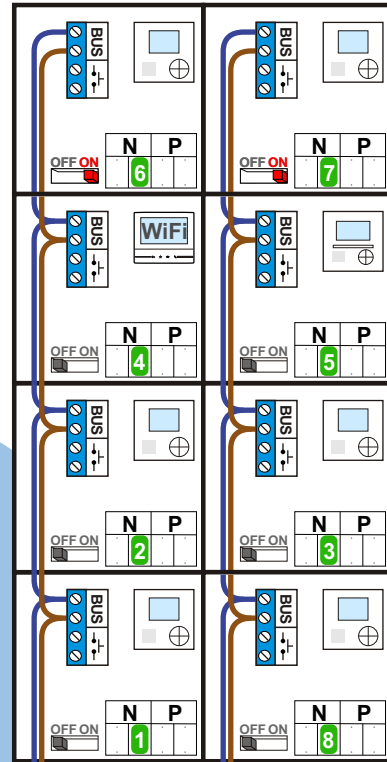

**— = systeemkabel**  
 Bij andere getwiste kabel 66% afstand!  
 Bij ongetwiste kabel max. 50 meter buitenpost naar videofoon.  
 UTP op aanvraag.

INTERCOM MADE EASY

Max. 100 meter systeemkabel tot laatste videofoon

nelec  
INTERCOM MADE EASY

N-waarde	Huisnummer	Switch ON	Videfoon
1	78	X	M-40
2	80	X	M-40
3	82	X	M-40
4	84	X	M-70W
5	86	X	M-43
6	88	X	M-40
7	90	X	M-40
8	92	X	M-40

nelec  
INTERCOM MADE EASY