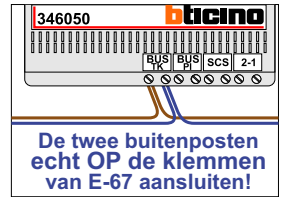

**— = systeemkabel**  
 Bij andere getwiste kabel 66% afstand!  
 Bij ongetwiste kabel max. 50 meter buitenpost naar videofoon.  
 UTP op aanvraag.

INTERCOM MADE EASY

Max. 100 meter systeemkabel tot laatste videofoon

nelec  
INTERCOM MADE EASY

N-waarde	Huisnummer	Switch ON	Videfoon
1	78	X	M-40
2	80	X	M-40
3	82	X	M-40
4	84	X	M-70W
5	86	X	M-43
6	88	X	M-40
7	90	X	M-40
8	92	X	M-40

nelec  
INTERCOM MADE EASY