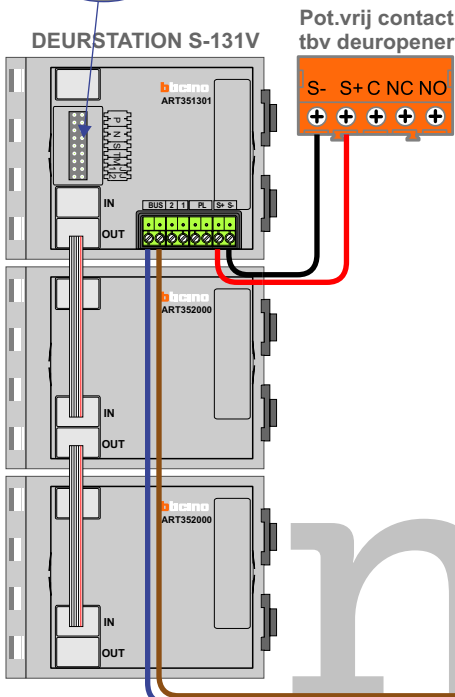

**— = systeemkabel**  
 Bij andere getwiste kabel 66% afstand!  
 Bij ongetwiste kabel max. 50 meter buitenpost naar videofoon.  
 UTP op aanvraag.

INTERCOM MADE EASY

Max. 100 meter systeemkabel tot laatste videofoon

nelec  
INTERCOM MADE EASY

N-waarde	Huisnummer	Switch ON	Videfoon
1	78	X	M-40
2	80	X	M-40
3	82	X	M-40
4	84	X	M-70W
5	86	X	M-43
6	88	X	M-40
7	90	X	M-40
8	92	X	M-40

nelec  
INTERCOM MADE EASY