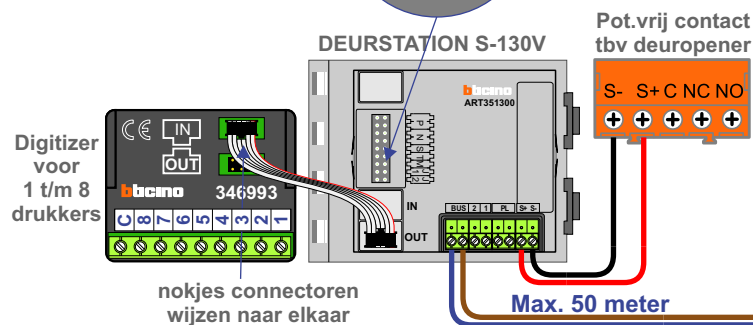

**— = systeemkabel**  
 Bij andere getwiste kabel 66% afstand!  
 Bij ongetwiste kabel max. 50 meter buitenpost naar videofoon.  
 UTP op aanvraag.

INTERCOM MADE EASY

Max. 100 meter systeemkabel tot laatste videofoon

nelec  
INTERCOM MADE EASY

N-waarde	Huisnummer	Switch ON	Videfoon
1	78	X	M-40
2	80	X	M-40
3	82	X	M-40
4	84	X	M-70W
5	86	X	M-43
6	88	X	M-40
7	90	X	M-40
8	92	X	M-40

nelec  
INTERCOM MADE EASY