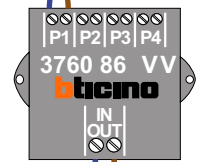

**— = systeemkabel**  
 Bij andere getwiste kabel 66% afstand!  
 Bij ongetwiste kabel max. 50 meter buitenpost naar videofoon.  
 UTP op aanvraag.

INTERCOM MADE EASY

Max. 100 meter systeemkabel tot laatste videofoon

nelec  
INTERCOM MADE EASY

N-waarde	Huisnummer	Switch ON	Videfoon
1	78	X	M-40
2	80	X	M-40
3	82	X	M-40
4	84	X	M-70W
5	86	X	M-43
6	88	X	M-40
7	90	X	M-40
8	92	X	M-40

nelec  
INTERCOM MADE EASY