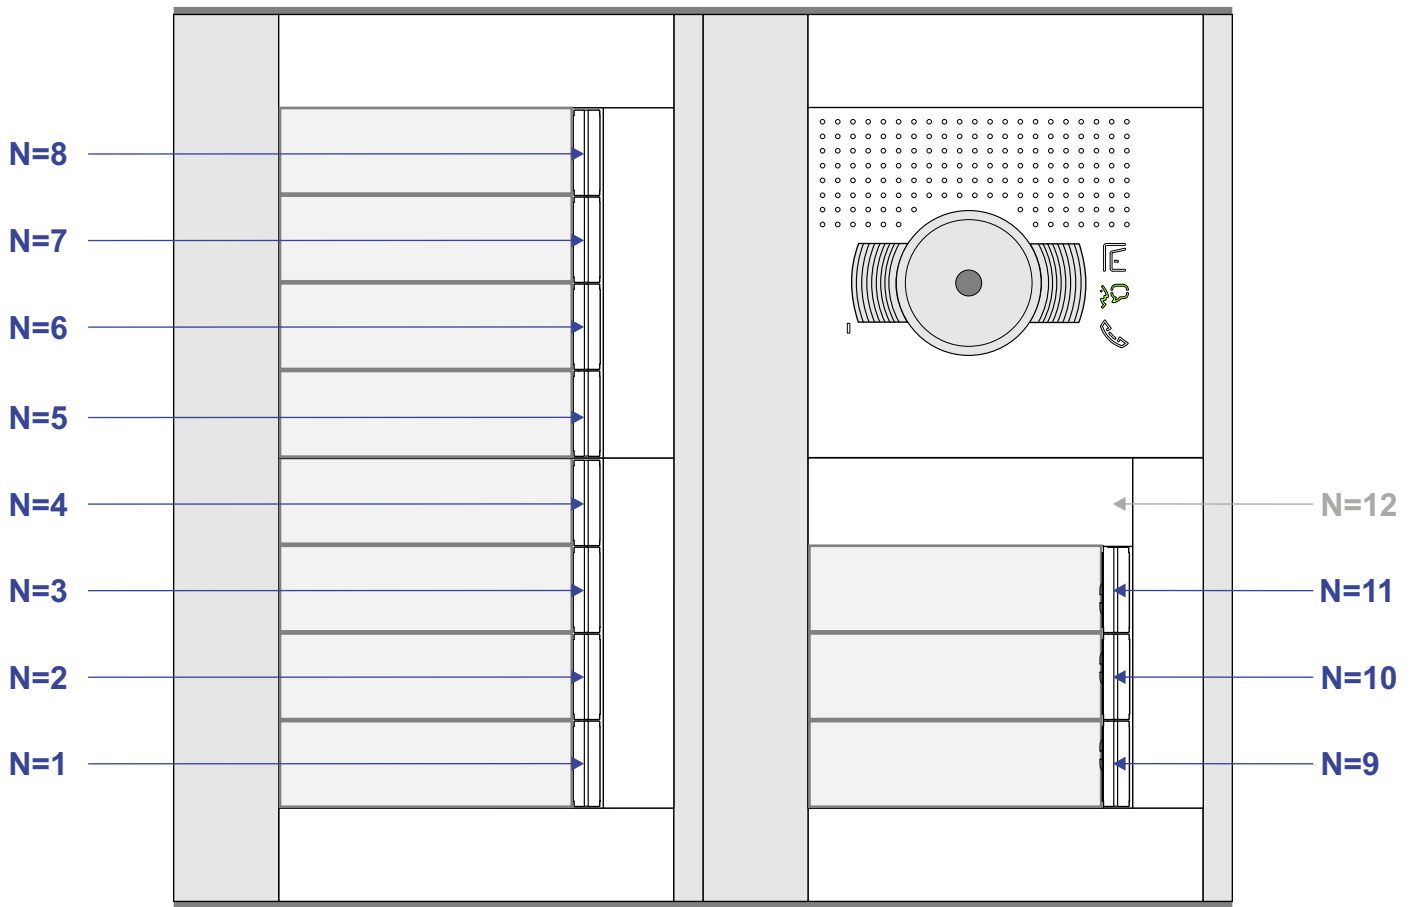

Max. 50 meter

INTERCOM MADE EASY

Max. 100 meter systeemkabel tot laatste videofoon

Digitizer voor 1 t/m 8 drukkers

Digitizer voor 9 t/m 16 drukkers

nokjes connectoren wijzen naar elkaar

Max. 50 meter

nelec
INTERCOM MADE EASY

N-waarde	Huisnummer	Switch ON	Videfoon
1	110	X	M-40
2	112	X	M-40
3	114	X	M-40
4	116	X	M-43
5	118	X	M-43
6	120	X	M-43
7	122	X	M-43
8	124	X	M-43
9	126	X	M-70
10	128	X	M-40
11	130	X	M-43T

nelec
INTERCOM MADE EASY