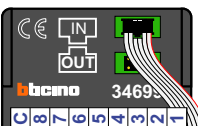

Max. 50 meter

INTERCOM MADE EASY

Max. 100 meter systeemkabel tot laatste videofoon

Digitizer voor 1 t/m 8 drukkers