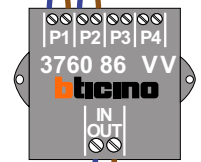

— = systeemkabel
Bij andere getwiste kabel 66% afstand!
Bij ongetwiste kabel max. 50 meter buitenpost naar videofoon.
UTP op aanvraag.

VideoVerdeler

De aders moeten echt OP de klemmen doorgelust worden!

Max. 50 meter

INTERCOM MADE EASY

Max. 100 meter systeemkabel tot laatste videofoon

Digitizer voor 1 t/m 8 drukkers

Digitizer voor 9 t/m 16 drukkers

nokjes connectoren wijzen naar elkaar

Max. 50 meter

nelec
INTERCOM MADE EASY