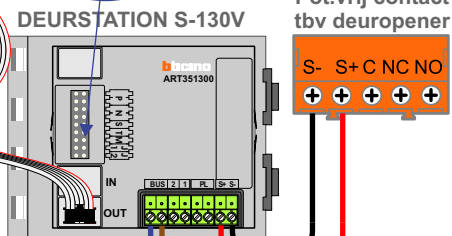

Max. 50 meter

INTERCOM MADE EASY

Max. 100 meter systeemkabel tot laatste videofoon

Digitizer voor 1 t/m 8 drukkers

Digitizer voor 9 t/m 16 drukkers

nokjes connectoren wijzen naar elkaar

Max. 50 meter

nelec
INTERCOM MADE EASY

N-waarde	Huisnummer	Switch ON	Videfoon
1	110	X	M-40
2	112	X	M-40
3	114	X	M-40
4	116	X	M-43
5	118	X	M-43
6	120	X	M-43
7	122	X	M-43
8	124	X	M-43
9	126	X	M-70
10	128	X	M-40
11	130	X	M-43T

nelec
INTERCOM MADE EASY