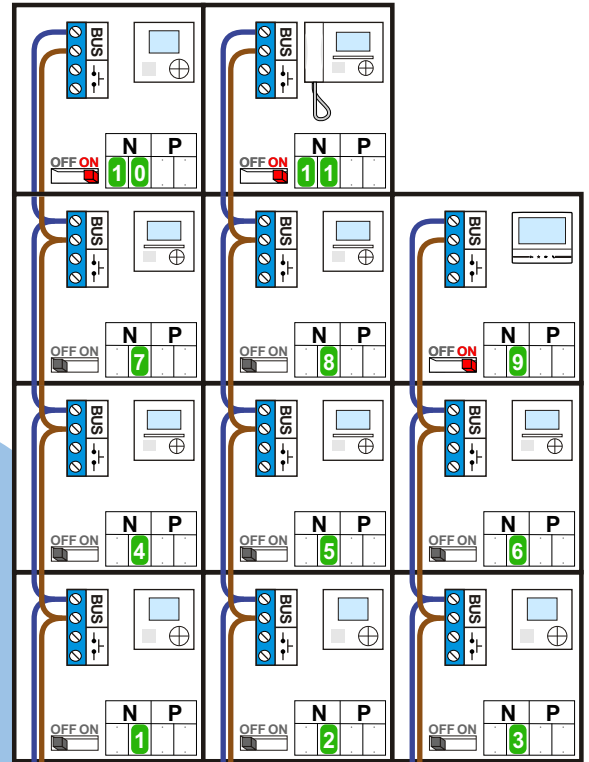

— = systeemkabel
Bij andere getwiste kabel 66% afstand!
Bij ongetwiste kabel max. 50 meter buitenpost naar videofoon.
UTP op aanvraag.

VideoVerdeler

De aders moeten echt OP de klemmen doorgelust worden!

Max. 50 meter

INTERCOM MADE EASY

Max. 100 meter systeemkabel tot laatste videofoon

Digitizer voor 1 t/m 8 drukkers

Digitizer voor 9 t/m 16 drukkers

nokjes connectoren wijzen naar elkaar

Max. 50 meter

nelec
INTERCOM MADE EASY

N-waarde	Huisnummer	Switch ON	Videfoon
1	110	X	M-40
2	112	X	M-40
3	114	X	M-40
4	116	X	M-43
5	118	X	M-43
6	120	X	M-43
7	122	X	M-43
8	124	X	M-43
9	126	X	M-70
10	128	X	M-40
11	130	X	M-43T

nelec
INTERCOM MADE EASY