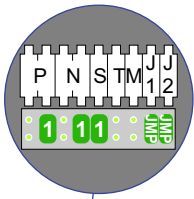

— = systeemkabel
Bij andere getwiste kabel 66% afstand!
Bij ongetwiste kabel max. 50 meter buitenpost naar videofoon.
UTP op aanvraag.

VideoVerdeler

De aders moeten echt OP de klemmen doorgelust worden!

Max. 50 meter

INTERCOM MADE EASY

Max. 100 meter systeemkabel tot laatste videofoon

Digitizer voor 1 t/m 8 drukkers

Digitizer voor 9 t/m 16 drukkers

nokjes connectoren wijzen naar elkaar

Max. 50 meter

nelec
INTERCOM MADE EASY

N-waarde	Huisnummer	Switch ON	Videfoon
1	110	X	M-40
2	112	X	M-40
3	114	X	M-40
4	116	X	M-43
5	118	X	M-43
6	120	X	M-43
7	122	X	M-43
8	124	X	M-43
9	126	X	M-70
10	128	X	M-40
11	130	X	M-43T

nelec
INTERCOM MADE EASY