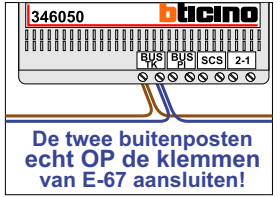

— = systeemkabel
Bij andere getwiste kabel 66% afstand!
Bij ongetwiste kabel max. 50 meter buitenpost naar videofoon.
UTP op aanvraag.

VideoVerdeler

De aders moeten echt OP de klemmen doorgelust worden!