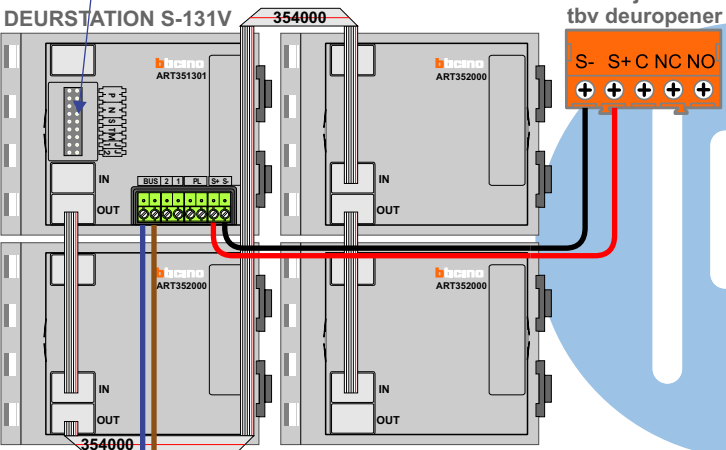

— = systeemkabel
Bij andere getwiste kabel 66% afstand!
Bij ongetwiste kabel max. 50 meter buitenpost naar videofoon.
UTP op aanvraag.

VideoVerdeler

De aders moeten echt OP de klemmen doorgelust worden!

Max. 50 meter

INTERCOM MADE EASY

Max. 100 meter systeemkabel tot laatste videofoon

Digitizer voor 1 t/m 8 drukkers

Digitizer voor 9 t/m 16 drukkers

nokjes connectoren wijzen naar elkaar

Max. 50 meter

nelec
INTERCOM MADE EASY

N-waarde	Huisnummer	Switch ON	Videfoon
1	110	X	M-40
2	112	X	M-40
3	114	X	M-40
4	116	X	M-43
5	118	X	M-43
6	120	X	M-43
7	122	X	M-43
8	124	X	M-43
9	126	X	M-70
10	128	X	M-40
11	130	X	M-43T

nelec
INTERCOM MADE EASY