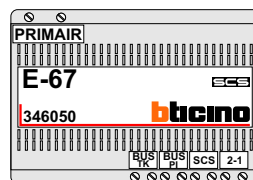

Max. 100 meter systeemkabel tot laatste videofoon

nelec
INTERCOM MADE EASY