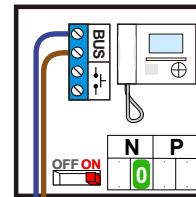

 = systeemkabel  
 Bij andere getwiste kabel 66% afstand!  
 Bij ongetwiste kabel max. 50 meter buitenpost naar videofoon.  
 UTP op aanvraag.

12 Vdc opener

Max. 100 meter systeemkabel tot laatste videofoon

nelec  
INTERCOM MADE EASY

**— = systeemkabel**  
 Bij andere getwiste  
 kabel 66% afstand!  
 Bij ongetwiste kabel  
 max. 50 meter buiten-  
 post naar videofoon.  
 UTP op aanvraag.

12 Vdc opener

Max. 100 meter systeem-  
 kabel tot laatste videofoon