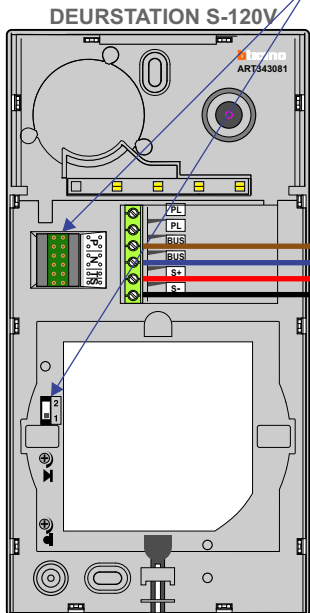

 = systeemkabel  
 Bij andere getwiste kabel 66% afstand!  
 Bij ongetwiste kabel max. 50 meter buitenpost naar videofoon.  
 UTP op aanvraag.

12 Vdc opener

Max. 100 meter systeemkabel tot laatste videofoon

nelec  
INTERCOM MADE EASY

**— = systeemkabel**  
 Bij andere getwiste  
 kabel 66% afstand!  
 Bij ongetwiste kabel  
 max. 50 meter buiten-  
 post naar videofoon.  
 UTP op aanvraag.

12 Vdc opener

Max. 100 meter systeem-  
 kabel tot laatste videofoon