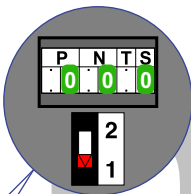

 = systeemkabel  
 Bij andere getwiste kabel 66% afstand!  
 Bij ongetwiste kabel max. 50 meter buitenpost naar videofoon.  
 UTP op aanvraag.

12 Vdc opener

Max. 100 meter systeemkabel tot laatste videofoon

nelec  
INTERCOM MADE EASY

**— = systeemkabel**  
 Bij andere getwiste  
 kabel 66% afstand!  
 Bij ongetwiste kabel  
 max. 50 meter buiten-  
 post naar videofoon.  
 UTP op aanvraag.

12 Vdc opener

Max. 100 meter systeem-  
 kabel tot laatste videofoon