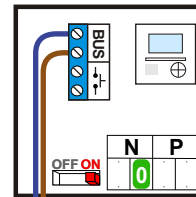

 = systeemkabel  
 Bij andere getwiste kabel 66% afstand!  
 Bij ongetwiste kabel max. 50 meter buitenpost naar videofoon.  
 UTP op aanvraag.

12 Vdc opener

Max. 100 meter systeemkabel tot laatste videofoon

nelec  
INTERCOM MADE EASY

**— = systeemkabel**  
 Bij andere getwiste  
 kabel 66% afstand!  
 Bij ongetwiste kabel  
 max. 50 meter buiten-  
 post naar videofoon.  
 UTP op aanvraag.

12 Vdc opener

Max. 100 meter systeem-  
 kabel tot laatste videofoon