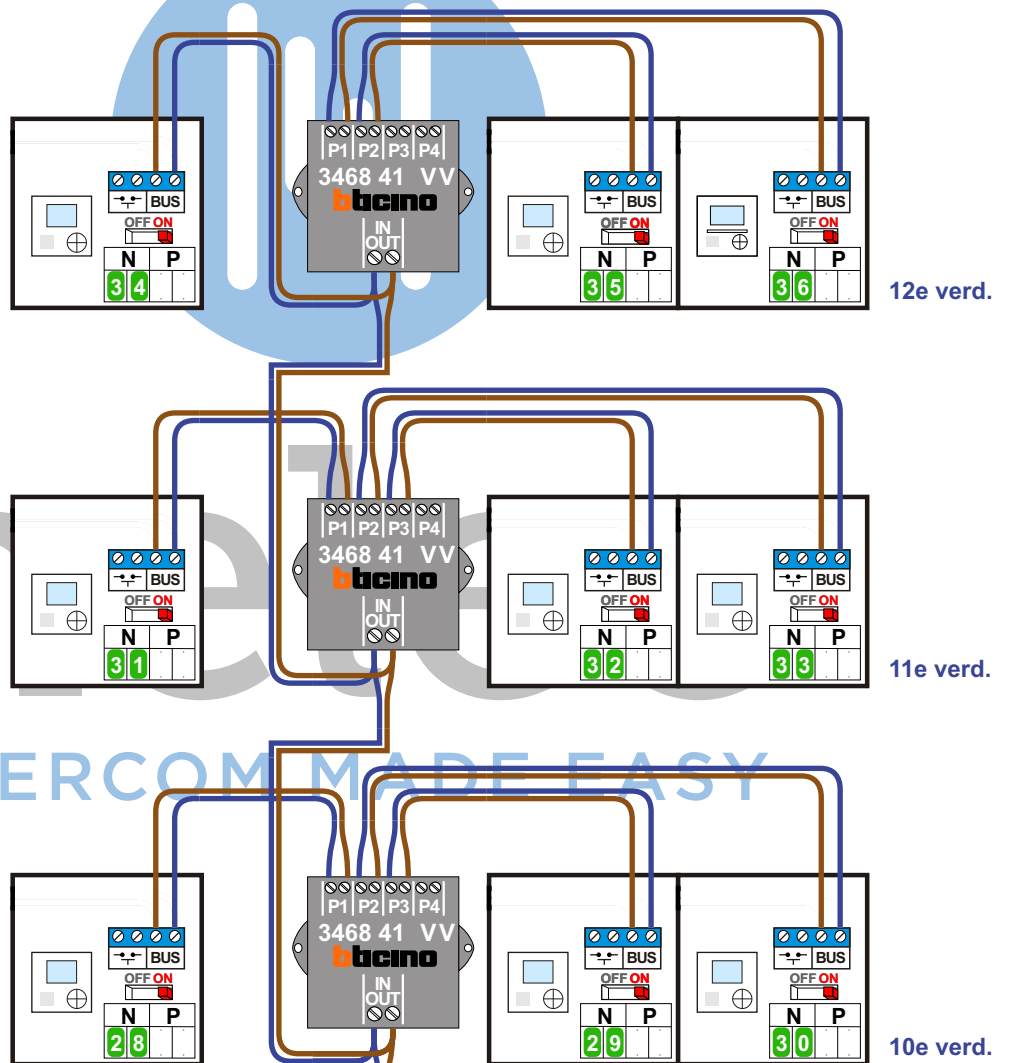

**— = systeemkabel**  
 Bij andere getwiste kabel 66% afstand!  
 Bij ongetwiste kabel max. 50 meter buitenpost naar videofoon.  
 UTP op aanvraag.

## Huisnummer 529-599

**— = systeemkabel**  
 Bij andere getwiste kabel 66% afstand!  
 Bij ongetwiste kabel max. 50 meter buitenpost naar videofoon.  
 UTP op aanvraag.

**— = systeemkabel**  
 Bij andere getwiste kabel 66% afstand!  
 Bij ongetwiste kabel max. 50 meter buitenpost naar videofoon.  
 UTP op aanvraag.

**— = systeemkabel**  
 Bij andere getwiste kabel 66% afstand!  
 Bij ongetwiste kabel max. 50 meter buitenpost naar videofoon.  
 UTP op aanvraag.

**— = systeemkabel**  
 Bij andere getwiste kabel 66% afstand!  
 Bij ongetwiste kabel max. 50 meter buitenpost naar videofoon.  
 UTP op aanvraag.