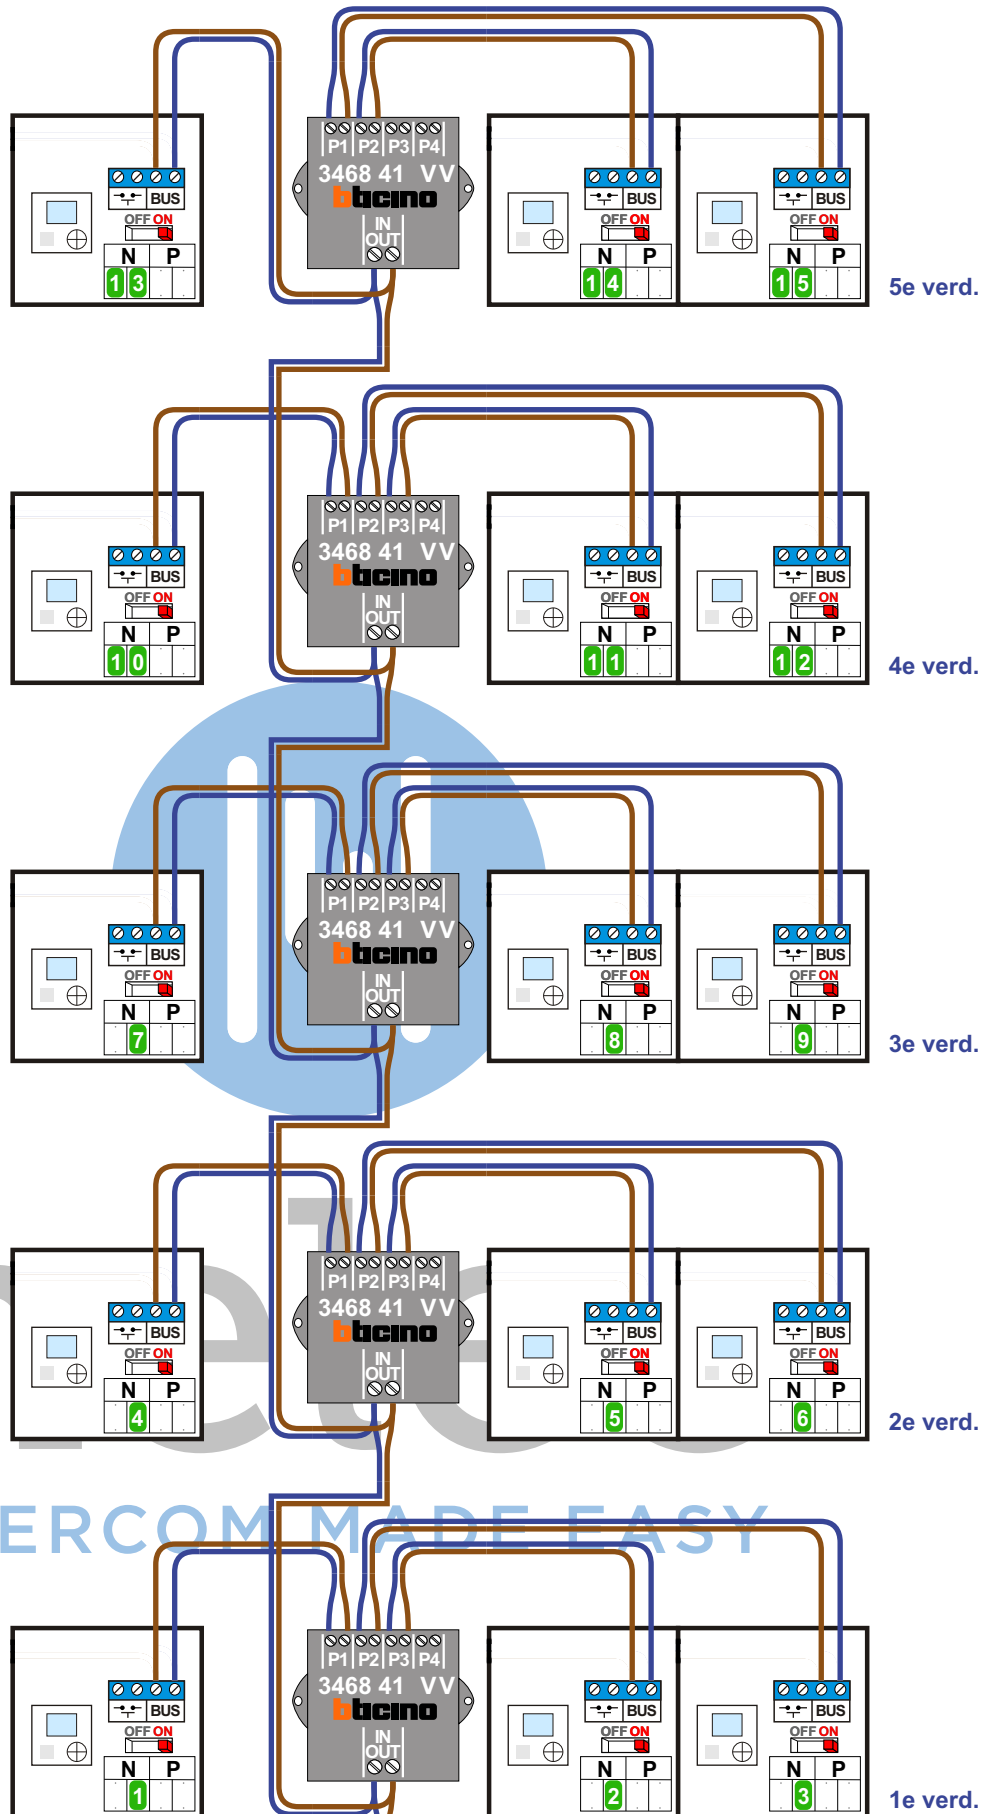

Naar VV pagina 2

Max. 50 meter

Max. 2 meter

nokjes connectoren wijzen naar elkaar

**— = systeemkabel**  
 Bij andere getwiste kabel 66% afstand!  
 Bij ongetwiste kabel max. 50 meter buitenpost naar videofoon.  
 UTP op aanvraag.

**— = systeemkabel**  
 Bij andere getwiste kabel 66% afstand!  
 Bij ongetwiste kabel max. 50 meter buitenpost naar videofoon.  
 UTP op aanvraag.

## Huisnummer 529-599

**— = systeemkabel**  
 Bij andere getwiste kabel 66% afstand!  
 Bij ongetwiste kabel max. 50 meter buitenpost naar videofoon.  
 UTP op aanvraag.

**— = systeemkabel**  
 Bij andere getwiste kabel 66% afstand!  
 Bij ongetwiste kabel max. 50 meter buitenpost naar videofoon.  
 UTP op aanvraag.

**— = systeemkabel**  
 Bij andere getwiste kabel 66% afstand!  
 Bij ongetwiste kabel max. 50 meter buitenpost naar videofoon.  
 UTP op aanvraag.

**— = systeemkabel**  
 Bij andere getwiste kabel 66% afstand!  
 Bij ongetwiste kabel max. 50 meter buitenpost naar videofoon.  
 UTP op aanvraag.