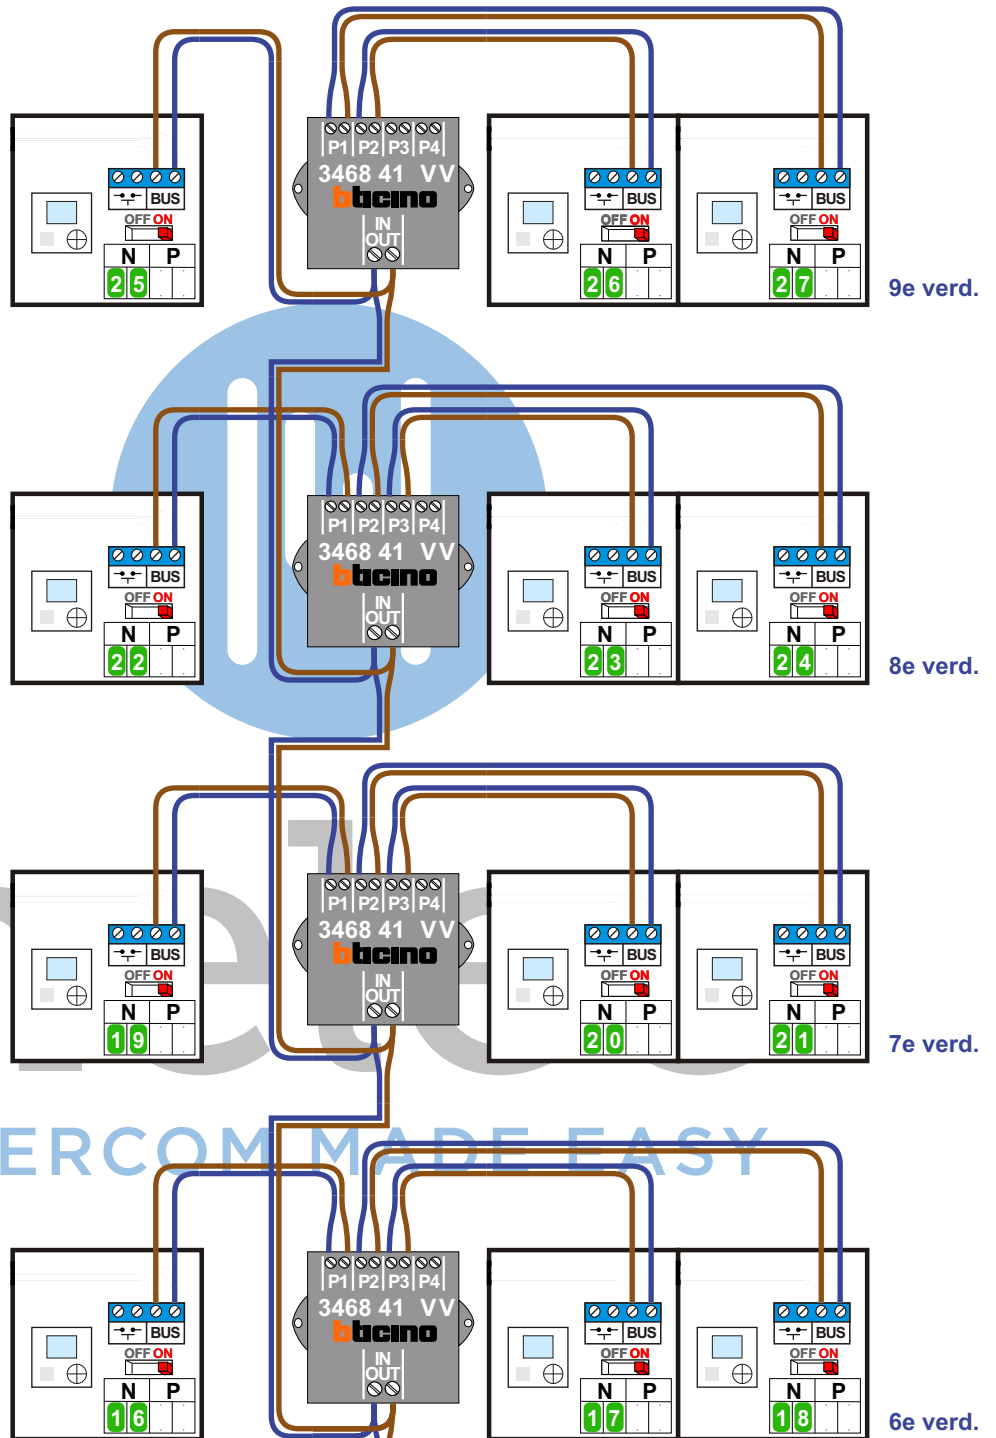

Naar VV pagina 2

Max. 50 meter

Max. 2 meter

nokjes connectoren wijzen naar elkaar

**— = systeemkabel**  
 Bij andere getwiste kabel 66% afstand!  
 Bij ongetwiste kabel max. 50 meter buitenpost naar videofoon.  
 UTP op aanvraag.

**— = systeemkabel**  
 Bij andere getwiste kabel 66% afstand!  
 Bij ongetwiste kabel max. 50 meter buitenpost naar videofoon.  
 UTP op aanvraag.

## Huisnummer 529-599

**— = systeemkabel**  
 Bij andere getwiste kabel 66% afstand!  
 Bij ongetwiste kabel max. 50 meter buitenpost naar videofoon.  
 UTP op aanvraag.

**— = systeemkabel**  
 Bij andere getwiste kabel 66% afstand!  
 Bij ongetwiste kabel max. 50 meter buitenpost naar videofoon.  
 UTP op aanvraag.

**— = systeemkabel**  
 Bij andere getwiste kabel 66% afstand!  
 Bij ongetwiste kabel max. 50 meter buitenpost naar videofoon.  
 UTP op aanvraag.

**— = systeemkabel**  
 Bij andere getwiste kabel 66% afstand!  
 Bij ongetwiste kabel max. 50 meter buitenpost naar videofoon.  
 UTP op aanvraag.