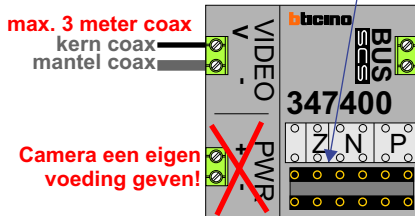

**— = systeemkabel**  
 Bij andere getwiste kabel 66% afstand!  
 Bij ongetwiste kabel max. 50 meter buitenpost naar videofoon.  
 UTP op aanvraag.

DEURSTATION S-130A

Max. 50 meter

Naar VV pagina 4

Naar VV pagina 3

Naar VV pagina 2

Max. 50 meter

Max. 2 meter

nokjes connectoren wijzen naar elkaar

**— = systeemkabel**  
 Bij andere getwiste kabel 66% afstand!  
 Bij ongetwiste kabel max. 50 meter buitenpost naar videofoon.  
 UTP op aanvraag.

**— = systeemkabel**  
 Bij andere getwiste kabel 66% afstand!  
 Bij ongetwiste kabel max. 50 meter buitenpost naar videofoon.  
 UTP op aanvraag.

## Huisnummer 529-599

**— = systeemkabel**  
 Bij andere getwiste kabel 66% afstand!  
 Bij ongetwiste kabel max. 50 meter buitenpost naar videofoon.  
 UTP op aanvraag.

**— = systeemkabel**  
 Bij andere getwiste kabel 66% afstand!  
 Bij ongetwiste kabel max. 50 meter buitenpost naar videofoon.  
 UTP op aanvraag.