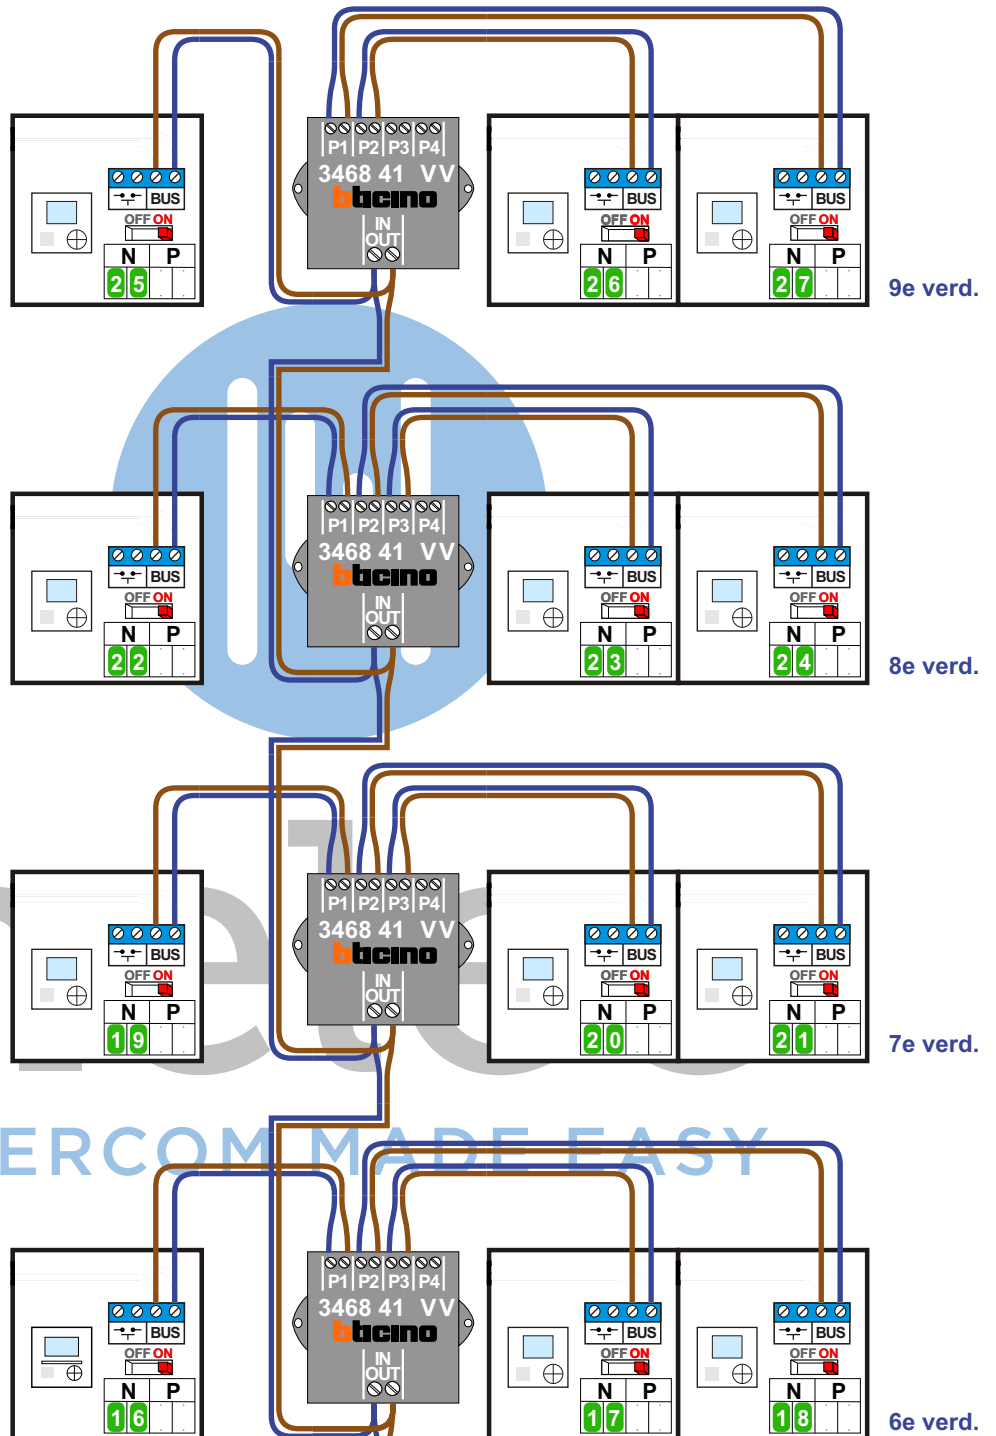

Naar VV pagina 2

Max. 50 meter

Max. 2 meter

nokjes connectoren wijzen naar elkaar

**— = systeemkabel**  
 Bij andere getwiste kabel 66% afstand!  
 Bij ongetwiste kabel max. 50 meter buitenpost naar videofoon.  
 UTP op aanvraag.

**— = systeemkabel**  
 Bij andere getwiste kabel 66% afstand!  
 Bij ongetwiste kabel max. 50 meter buitenpost naar videofoon.  
 UTP op aanvraag.

## Huisnummer 529-599

**— = systeemkabel**  
 Bij andere getwiste kabel 66% afstand!  
 Bij ongetwiste kabel max. 50 meter buitenpost naar videofoon.  
 UTP op aanvraag.

**— = systeemkabel**  
 Bij andere getwiste kabel 66% afstand!  
 Bij ongetwiste kabel max. 50 meter buitenpost naar videofoon.  
 UTP op aanvraag.

**— = systeemkabel**  
 Bij andere getwiste kabel 66% afstand!  
 Bij ongetwiste kabel max. 50 meter buitenpost naar videofoon.  
 UTP op aanvraag.

**— = systeemkabel**  
 Bij andere getwiste kabel 66% afstand!  
 Bij ongetwiste kabel max. 50 meter buitenpost naar videofoon.  
 UTP op aanvraag.