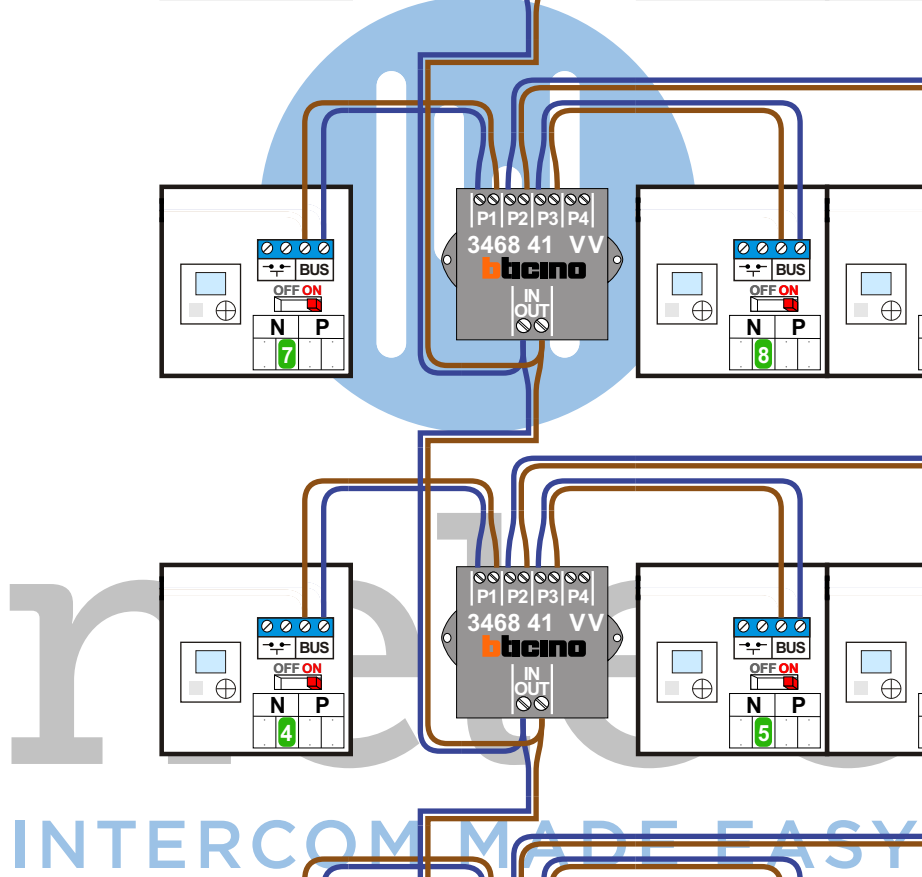

Naar VV pagina 2

Max. 50 meter

Max. 2 meter

nokjes connectoren wijzen naar elkaar

**— = systeemkabel**  
 Bij andere getwiste kabel 66% afstand!  
 Bij ongetwiste kabel max. 50 meter buitenpost naar videofoon.  
 UTP op aanvraag.

**— = systeemkabel**  
 Bij andere getwiste kabel 66% afstand!  
 Bij ongetwiste kabel max. 50 meter buitenpost naar videofoon.  
 UTP op aanvraag.

## Huisnummer 529-599

**— = systeemkabel**  
 Bij andere getwiste kabel 66% afstand!  
 Bij ongetwiste kabel max. 50 meter buitenpost naar videofoon.  
 UTP op aanvraag.

**— = systeemkabel**  
 Bij andere getwiste kabel 66% afstand!  
 Bij ongetwiste kabel max. 50 meter buitenpost naar videofoon.  
 UTP op aanvraag.

**— = systeemkabel**  
 Bij andere getwiste kabel 66% afstand!  
 Bij ongetwiste kabel max. 50 meter buitenpost naar videofoon.  
 UTP op aanvraag.

**— = systeemkabel**  
 Bij andere getwiste kabel 66% afstand!  
 Bij ongetwiste kabel max. 50 meter buitenpost naar videofoon.  
 UTP op aanvraag.