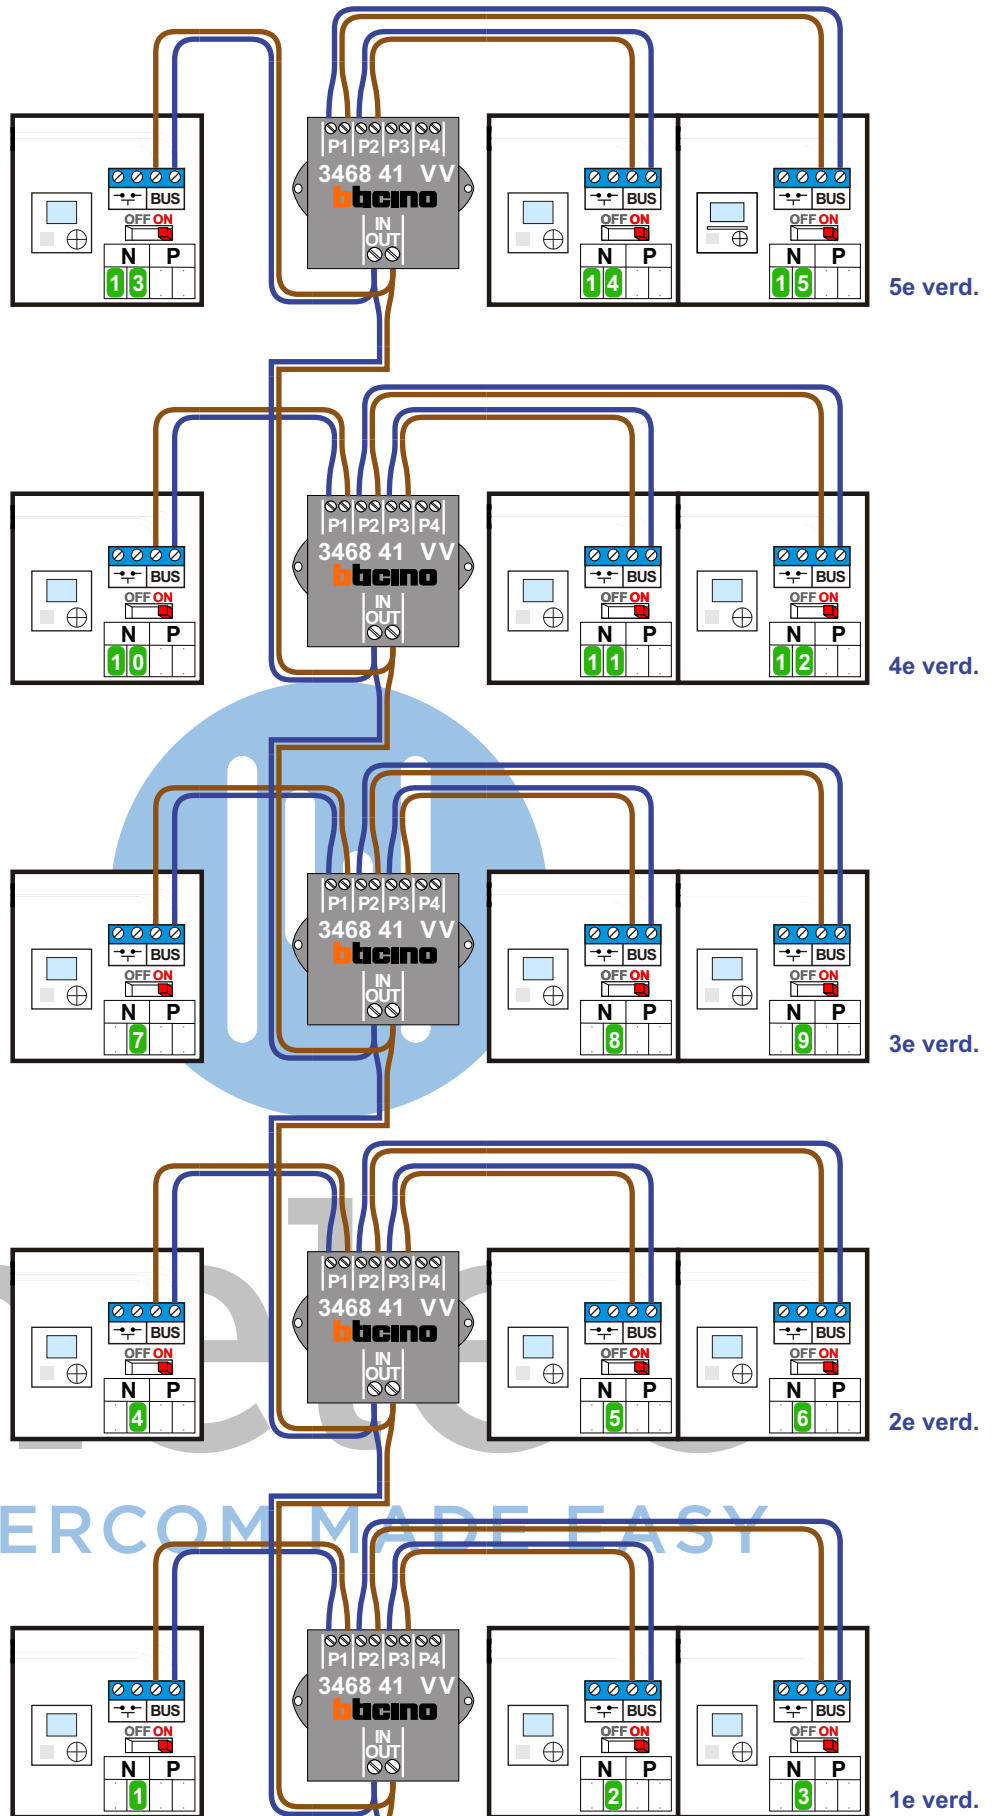

Naar VV pagina 2

Max. 50 meter

Max. 2 meter

nokjes connectoren wijzen naar elkaar

**— = systeemkabel**  
 Bij andere getwiste kabel 66% afstand!  
 Bij ongetwiste kabel max. 50 meter buitenpost naar videofoon.  
 UTP op aanvraag.

**— = systeemkabel**  
 Bij andere getwiste kabel 66% afstand!  
 Bij ongetwiste kabel max. 50 meter buitenpost naar videofoon.  
 UTP op aanvraag.

## Huisnummer 529-599

**— = systeemkabel**  
 Bij andere getwiste kabel 66% afstand!  
 Bij ongetwiste kabel max. 50 meter buitenpost naar videofoon.  
 UTP op aanvraag.

**— = systeemkabel**  
 Bij andere getwiste kabel 66% afstand!  
 Bij ongetwiste kabel max. 50 meter buitenpost naar videofoon.  
 UTP op aanvraag.

**— = systeemkabel**  
 Bij andere getwiste kabel 66% afstand!  
 Bij ongetwiste kabel max. 50 meter buitenpost naar videofoon.  
 UTP op aanvraag.

**— = systeemkabel**  
 Bij andere getwiste kabel 66% afstand!  
 Bij ongetwiste kabel max. 50 meter buitenpost naar videofoon.  
 UTP op aanvraag.