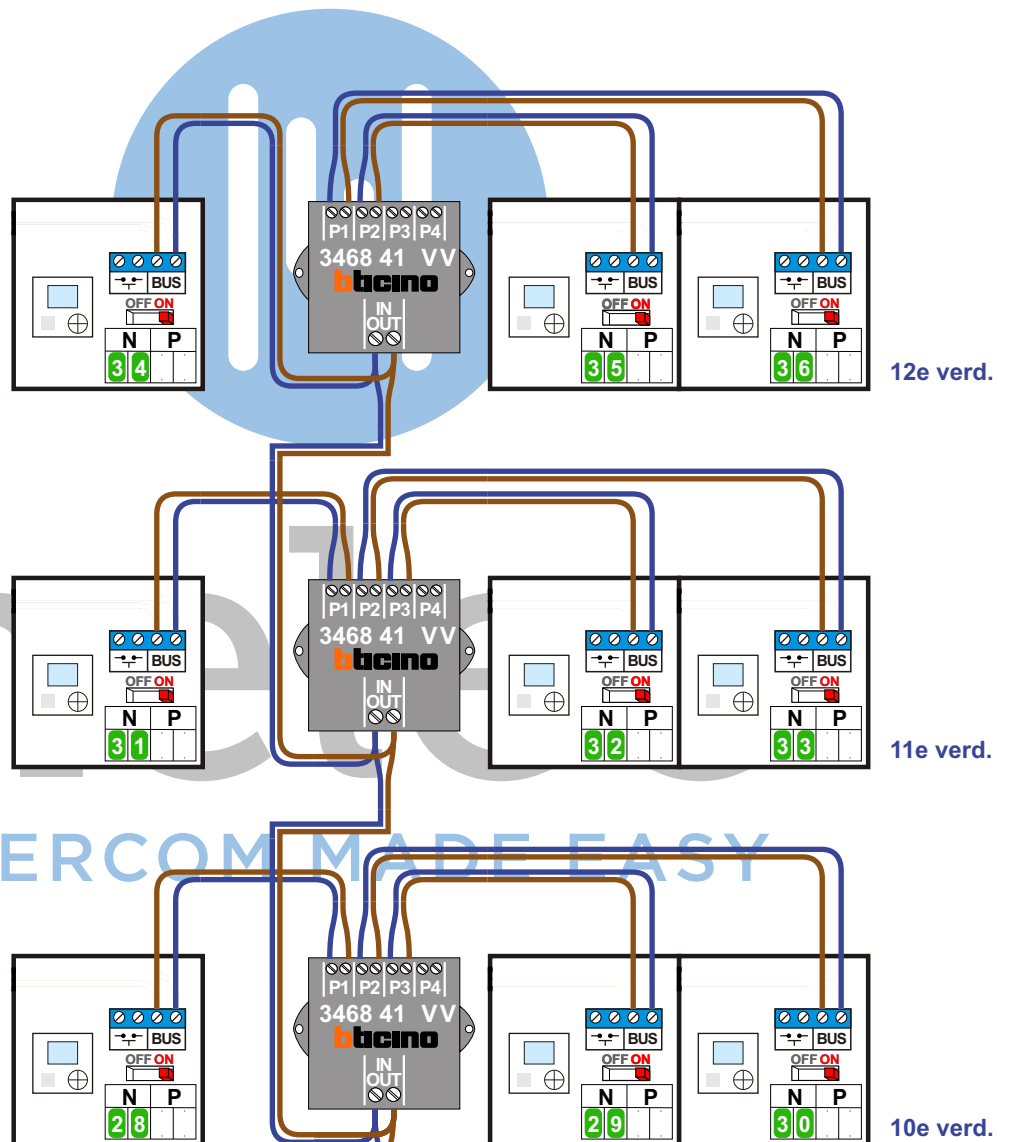

Naar VV pagina 2

Max. 50 meter

Max. 2 meter

nokjes connectoren wijzen naar elkaar

**— = systeemkabel**  
 Bij andere getwiste kabel 66% afstand!  
 Bij ongetwiste kabel max. 50 meter buitenpost naar videofoon.  
 UTP op aanvraag.

**— = systeemkabel**  
 Bij andere getwiste kabel 66% afstand!  
 Bij ongetwiste kabel max. 50 meter buitenpost naar videofoon.  
 UTP op aanvraag.

## Huisnummer 529-599

**— = systeemkabel**  
 Bij andere getwiste kabel 66% afstand!  
 Bij ongetwiste kabel max. 50 meter buitenpost naar videofoon.  
 UTP op aanvraag.

**— = systeemkabel**  
 Bij andere getwiste kabel 66% afstand!  
 Bij ongetwiste kabel max. 50 meter buitenpost naar videofoon.  
 UTP op aanvraag.

**— = systeemkabel**  
 Bij andere getwiste kabel 66% afstand!  
 Bij ongetwiste kabel max. 50 meter buitenpost naar videofoon.  
 UTP op aanvraag.

**— = systeemkabel**  
 Bij andere getwiste kabel 66% afstand!  
 Bij ongetwiste kabel max. 50 meter buitenpost naar videofoon.  
 UTP op aanvraag.