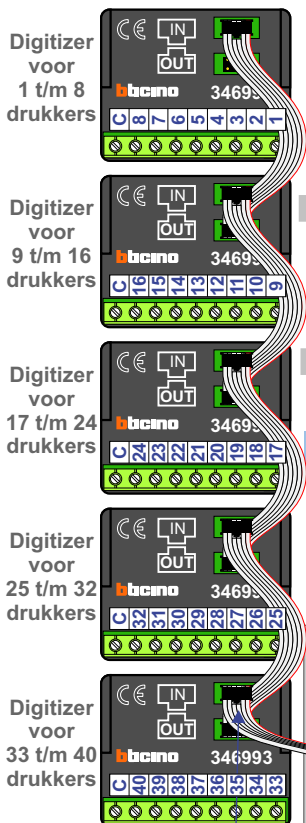

**— = systeemkabel**  
 Bij andere getwiste kabel 66% afstand!  
 Bij ongetwiste kabel max. 50 meter buitenpost naar videofoon.  
 UTP op aanvraag.

DEURSTATION S-130A

Max. 50 meter

Naar VV pagina 4

Naar VV pagina 3

Naar VV pagina 2

Max. 50 meter

Max. 2 meter

nokjes connectoren wijzen naar elkaar

**— = systeemkabel**  
 Bij andere getwiste kabel 66% afstand!  
 Bij ongetwiste kabel max. 50 meter buitenpost naar videofoon.  
 UTP op aanvraag.

**— = systeemkabel**  
 Bij andere getwiste kabel 66% afstand!  
 Bij ongetwiste kabel max. 50 meter buitenpost naar videofoon.  
 UTP op aanvraag.

## Huisnummer 529-599

**— = systeemkabel**  
 Bij andere getwiste kabel 66% afstand!  
 Bij ongetwiste kabel max. 50 meter buitenpost naar videofoon.  
 UTP op aanvraag.

**— = systeemkabel**  
 Bij andere getwiste kabel 66% afstand!  
 Bij ongetwiste kabel max. 50 meter buitenpost naar videofoon.  
 UTP op aanvraag.