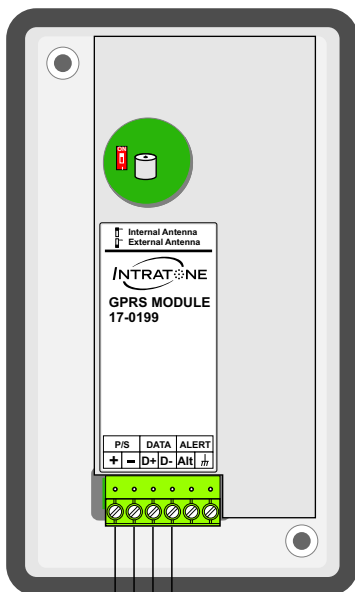

== = getwiste kabel

Bij getwiste kabel 0,5 mm max. 100 meter.

Bij getwiste kabel 0,8 mm max. 200 meter.

Max. 100 meter

Voeding moet dicht bij Relay Card

Max. 100 meter

NO pot. vrij contact