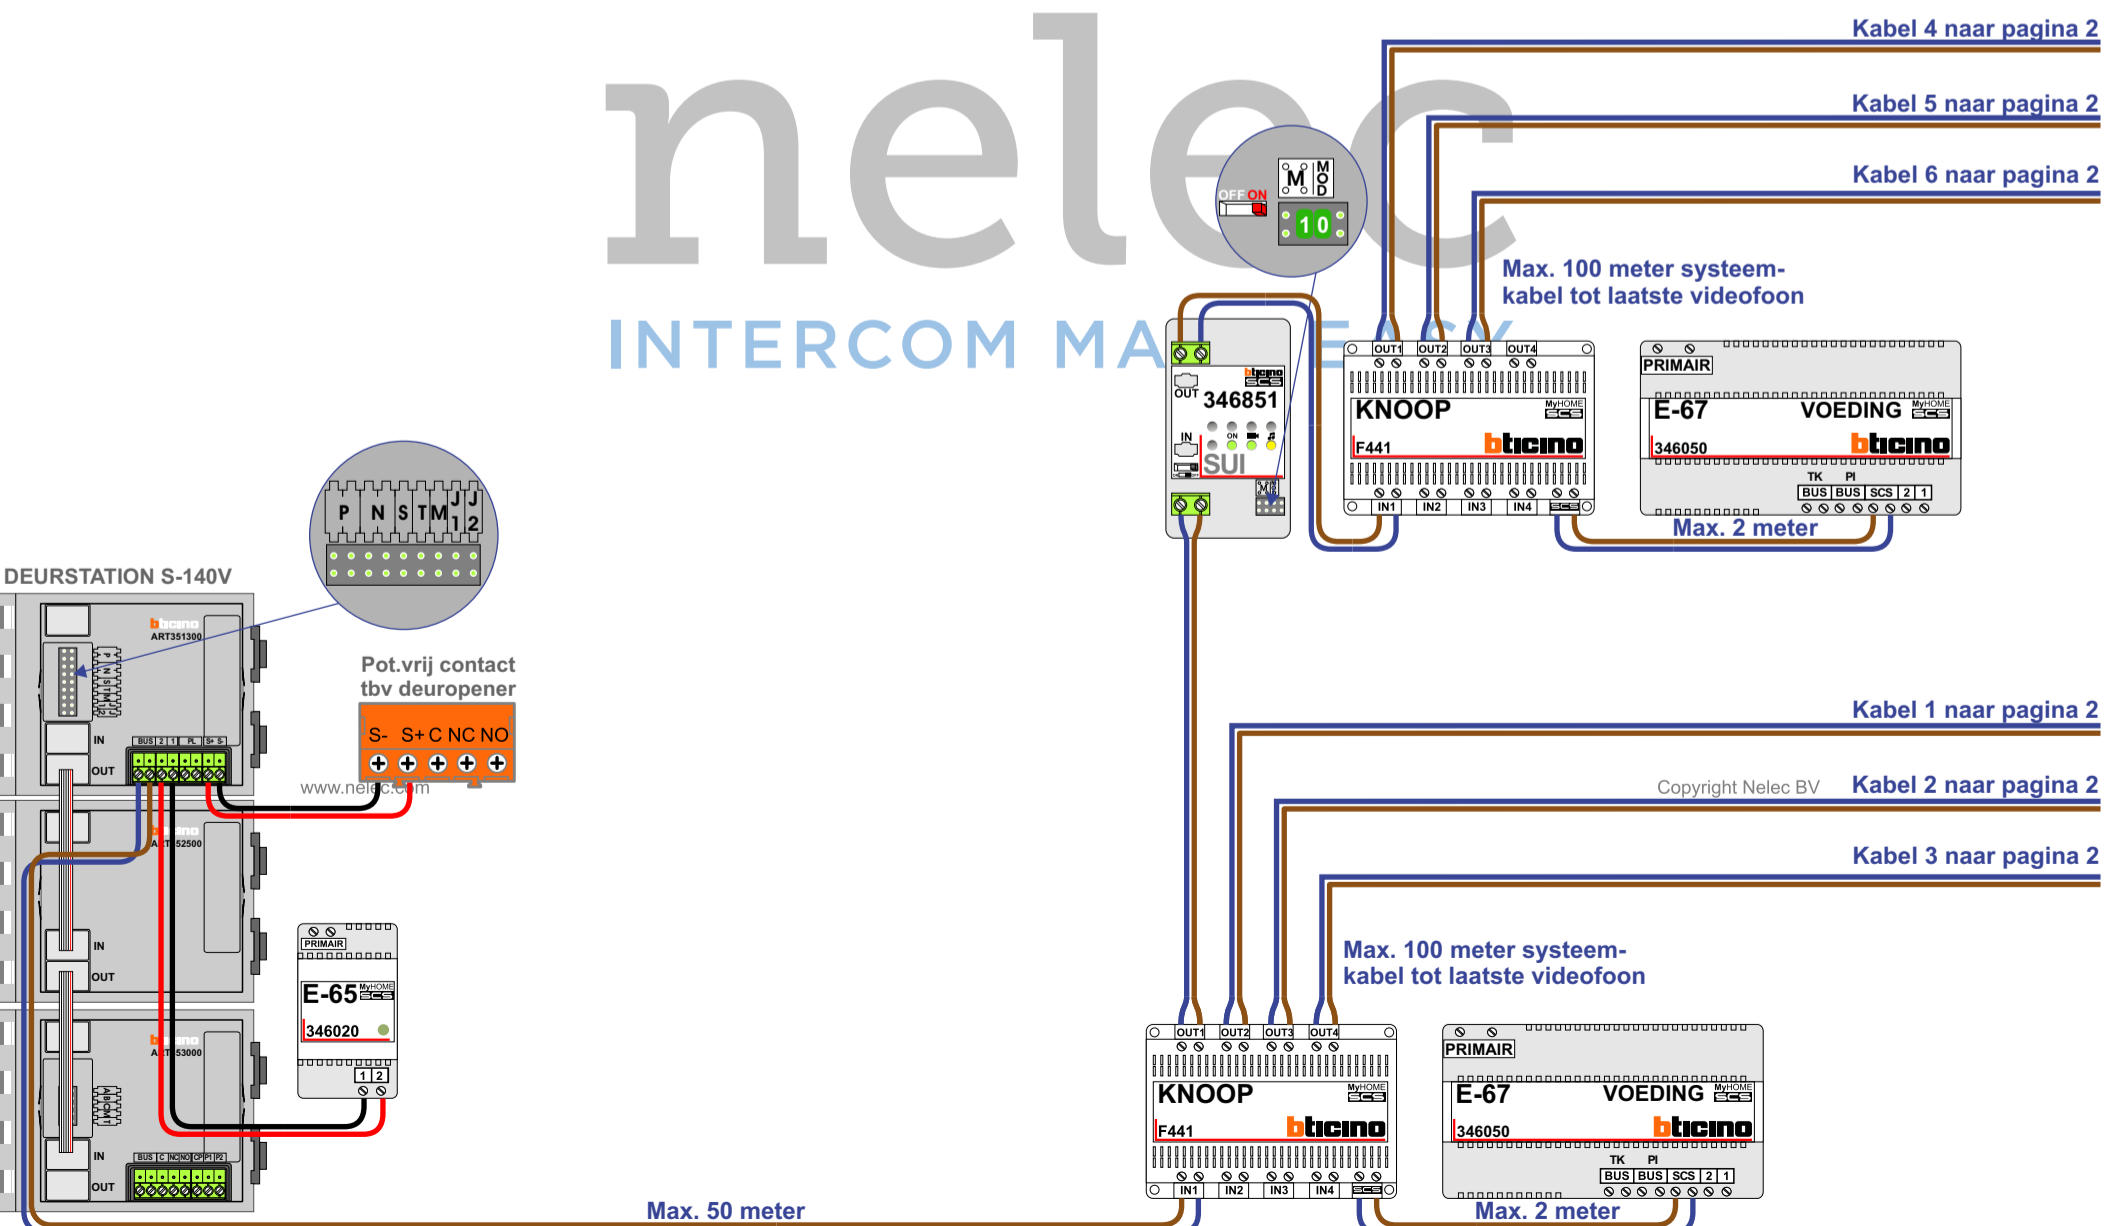

BUS 2-DRAADS

Bij monteren/demonteren spanning eraf en voorkom defecten!

— = systeemkabel
 Bij andere getwiste kabel 66% afstand!
 Bij ongetwiste kabel max. 50 meter buitenpost naar videofoon.
 UTP op aanvraag.

N-Waarde	Huisnummer	Switch-ON
1	169	
2	171	
3	173	
4	175	
5	177	
6	179	
7	181	
8	183	
9	185	
10	187	
11	189	
12	191	
13	193	
14	195	
15	197	
16	199	
17	201	
18	203	
19	205	
20	207	
21	209	
22	211	
23	213	
24	215	
25	217	
26	219	
27	221	
28	223	
29	225	
30	227	
31	229	
32	231	X
33	233	
34	235	
35	237	

M-50E

De aders moeten echt OP de connector doorgelust worden!

nelec
 INTERCOM MADE EASY
 obicino

www.nelec.com

Nelec BV