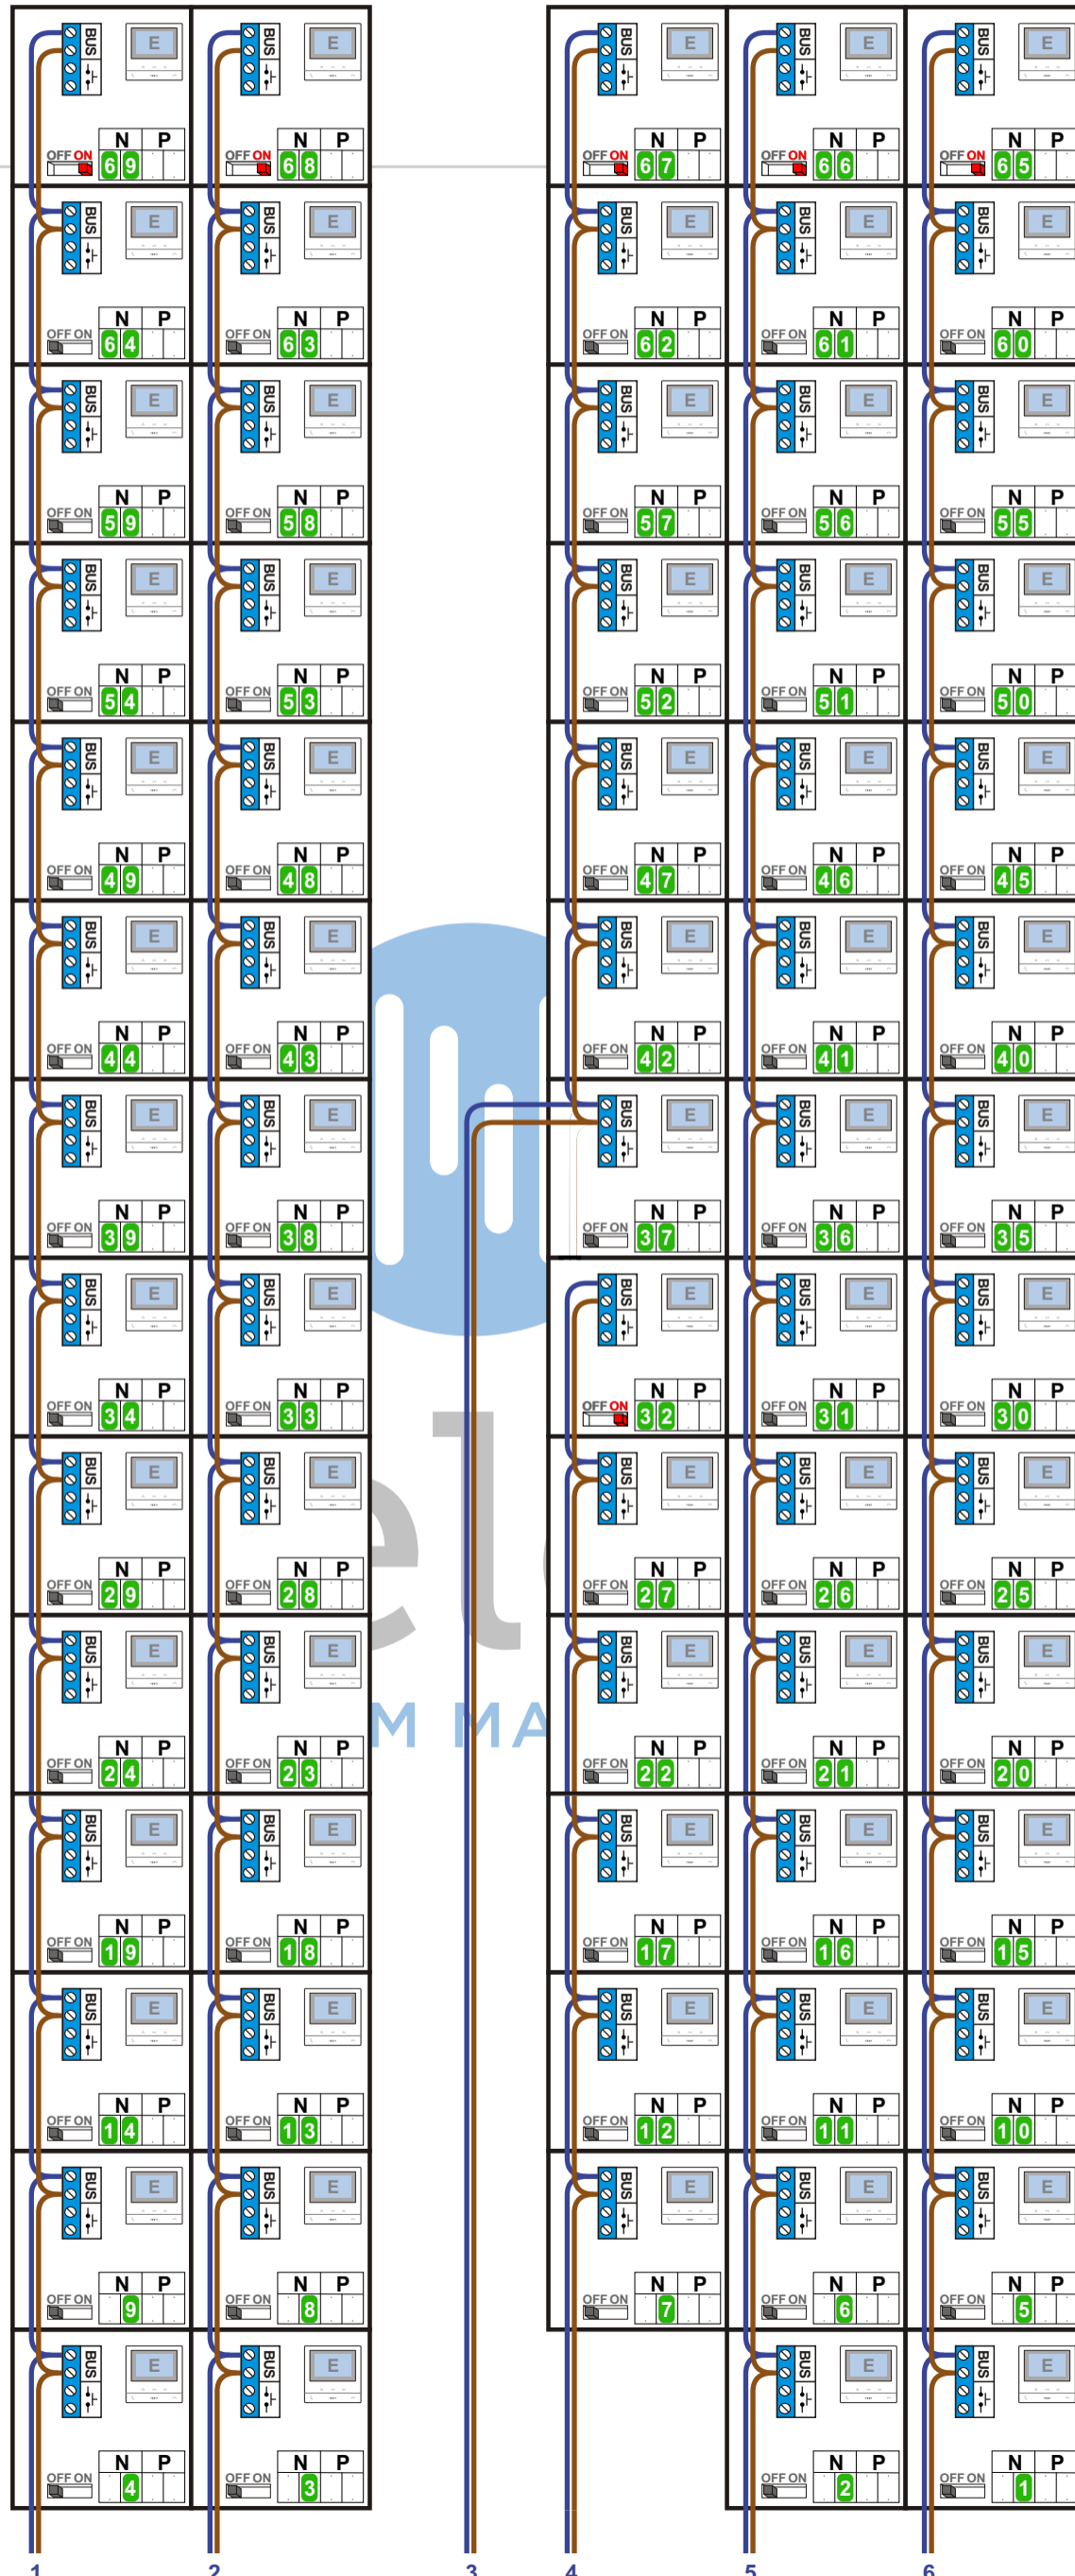

BUS 2-DRAADS

Bij monteren/demonteren spanning eraf en voorkom defecten!

— = systeemkabel
Bij andere getwiste kabel 66% afstand!
Bij ongetwiste kabel max. 50 meter buitenpost naar videofoon.
UTP op aanvraag.

M-50E

De aders moeten echt OP de connector doorgelust worden!

nelec
INTERCOM MADE EASY
obicino

www.nelec.com

Nelec BV