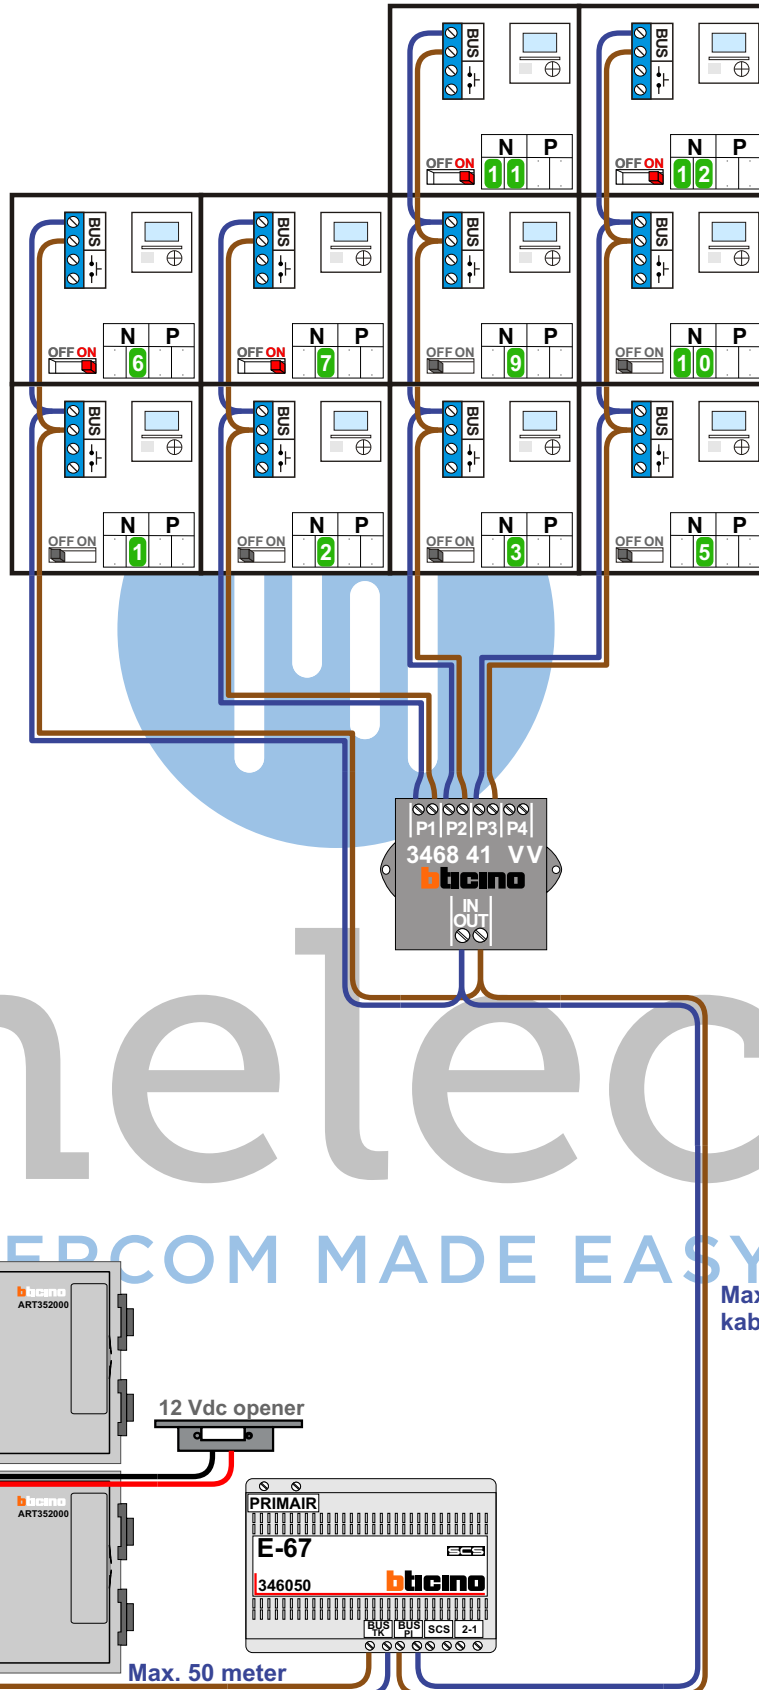

— = systeemkabel
 Bij andere getwiste kabel 66% afstand!
 Bij ongetwiste kabel max. 50 meter buitenpost naar videfoon.
 UTP op aanvraag.

M-43

 De aders moeten echt **OP** de connector doorgelust worden!

Max. 100 meter systeemkabel tot laatste videfoon

Max. 50 meter

nelec
INTERCOM MADE EASY