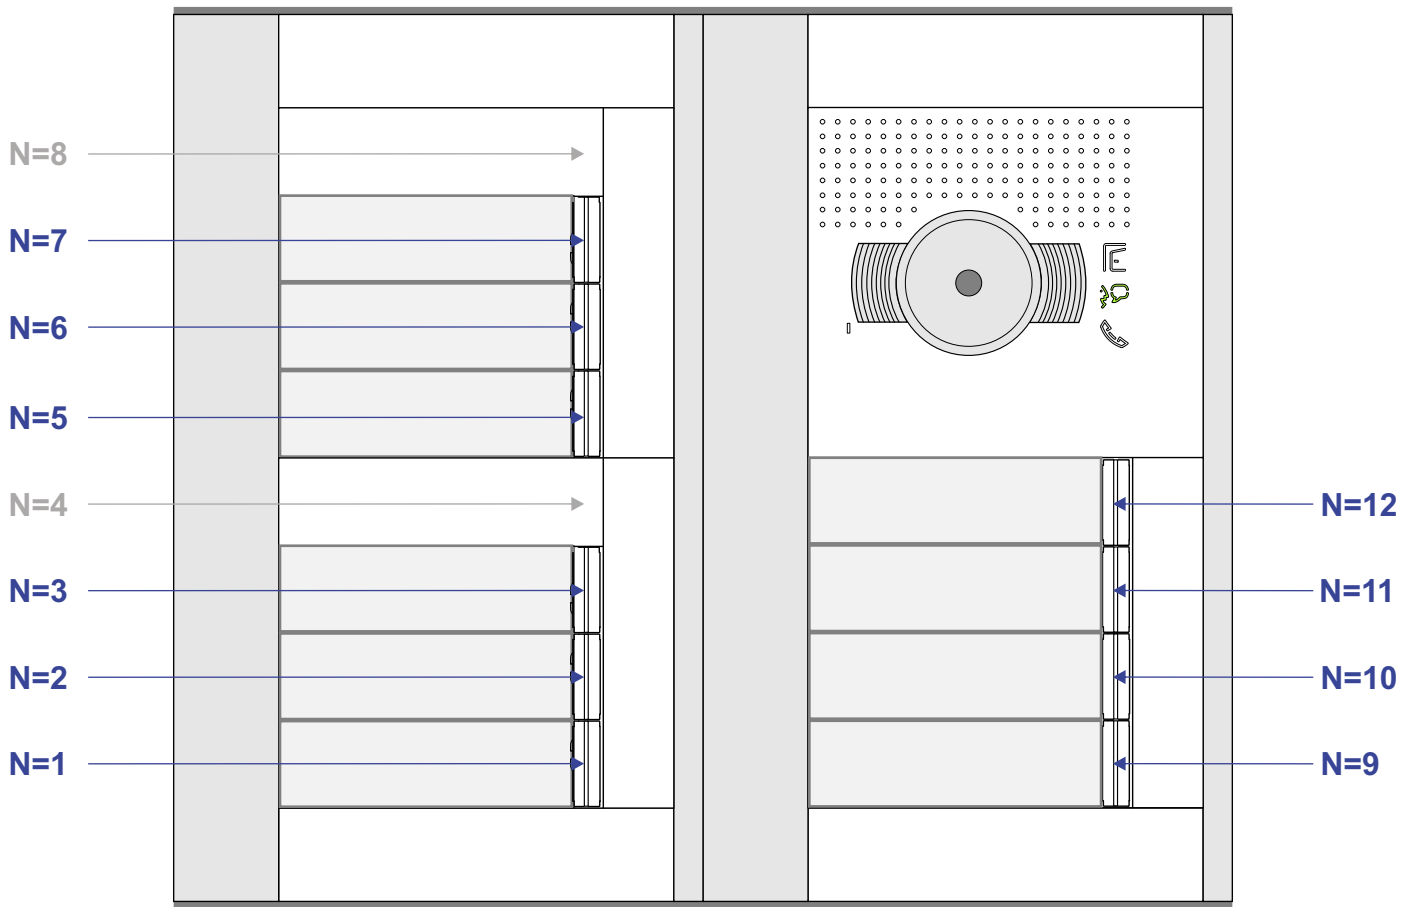

— = systeemkabel
 Bij andere getwiste kabel 66% afstand!
 Bij ongetwiste kabel max. 50 meter buitenpost naar videfoon.
 UTP op aanvraag.

M-43

 De aders moeten echt **OP** de connector doorgelust worden!

Max. 100 meter systeemkabel tot laatste videfoon

Max. 50 meter

nelec
INTERCOM MADE EASY