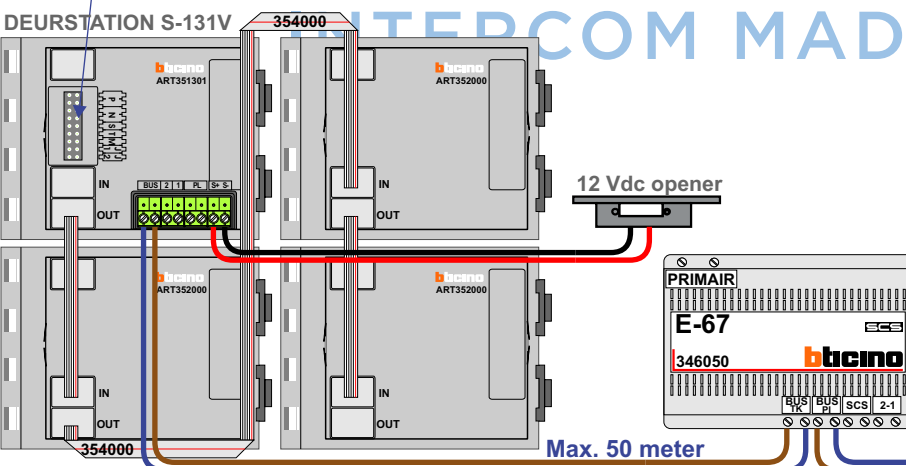

— = systeemkabel
 Bij andere getwiste kabel 66% afstand!
 Bij ongetwiste kabel max. 50 meter buitenpost naar videfoon.
 UTP op aanvraag.

M-43

 De aders moeten echt **OP** de connector doorgelust worden!

Max. 100 meter systeemkabel tot laatste videfoon

Max. 50 meter

nelec
INTERCOM MADE EASY