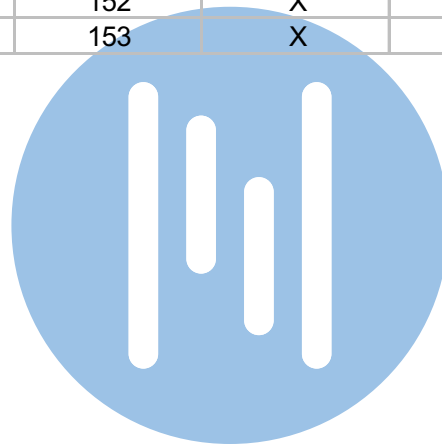

 = systeemkabel

Bij andere getwiste kabel 66% afstand!
Bij ongetwiste kabel max. 50 meter buitenpost naar videofoon.
UTP op aanvraag.

N-waarde	Huisnummer	Switch ON	
1	140	X	T-40
2	141	X	M-43
3	142	X	M-43
4	143	X	T-40
5	144	X	T-40
6	145	X	T-40
7	146	X	M-40
8	147	X	M-40
9	148	X	T-40
10	149	X	M-40
11	150	X	M-43
12	151	X	M-43
13	152	X	M-43
14	153	X	M-70

M-70

Español
Deutsch
Nederlands

Videofoon werkt pas na instellen van taal, datum en tijd.

VideoVerdeler

De aders moeten echt OP de klemmen doorgelust worden!

nelec
INTERCOM MADE EASY