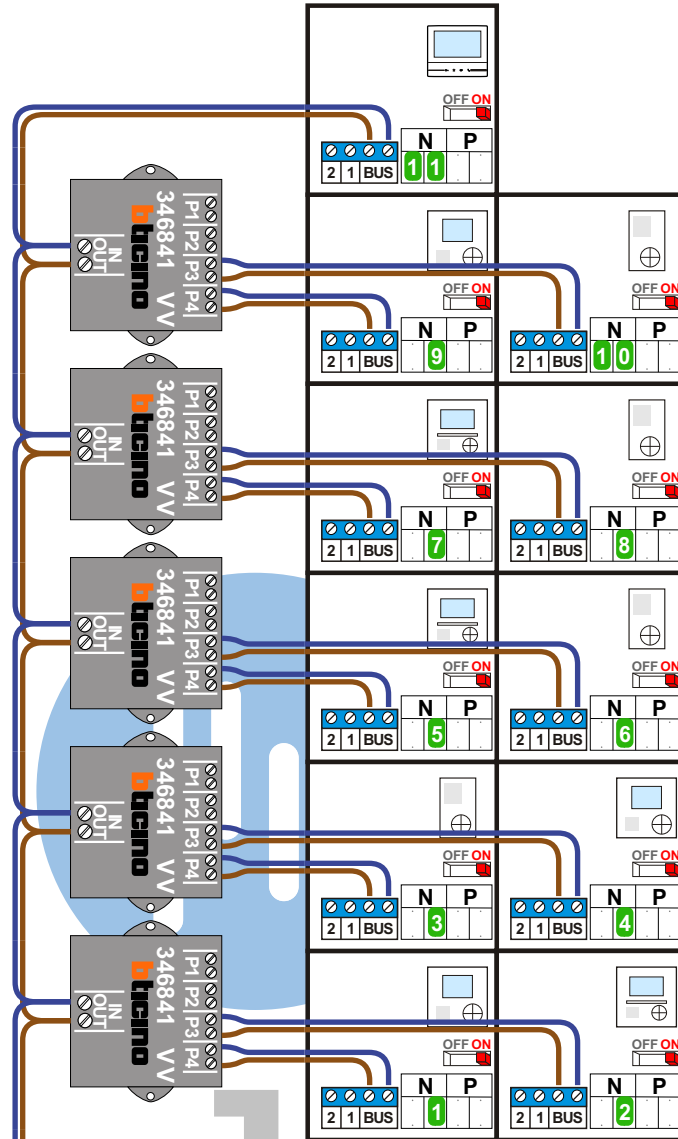

— = systeemkabel
Bij andere getwiste kabel 66% afstand!
Bij ongetwiste kabel max. 50 meter buitenpost naar videofoon.
UTP op aanvraag.

VideoVerdeler

De aders moeten echt **OP** de klemmen doorgelust worden!

M-70

- Español
- Deutsch
- Nederlands

Videofoon werkt pas na instellen van taal, datum en tijd.

6e verd.

5e verd.

4e verd.

3e verd.

2e verd.

1e verd.

DEURSTATION S-10A

Digitizer voor 1 t/m 8 drukkers

Digitizer voor 9 t/m 16 drukkers

nokje connector altijd binnenkant!

12 Vdc opener

Max. 290 meter

Camera een eigen voeding geven!
mantel coax
kern coax
max. 3 meter coax

pagina 1

N-waarde	Huisnummer	Switch ON	
1	128	X	M-40
2	130	X	M-43
3	132	X	T-40
4	134	X	M-40
5	136	X	M-43
6	138	X	T-40
7	140	X	M-43
8	142	X	T-40
9	144	X	M-40
10	146	X	T-40
11	148	X	M-70

nelec
INTERCOM MADE EASY