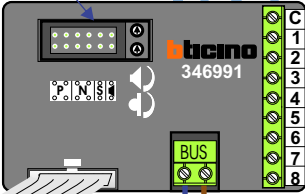

M-70

- Español
- Deutsch
- Nederlands

Videofoon werkt pas na instellen van taal, datum en tijd.

6e verd.

5e verd.

4e verd.

3e verd.

2e verd.

1e verd.

DEURSTATION S-10A

Digitizer voor 1 t/m 8 drukkers

Digitizer voor 9 t/m 16 drukkers

nokje connector altijd binnenkant!

12 Vdc opener

Max. 290 meter

Camera een eigen voeding geven!
mantel coax
kern coax
max. 3 meter coax

pagina 1

N-waarde	Huisnummer	Switch ON	
1	128	X	M-40
2	130	X	M-43
3	132	X	T-40
4	134	X	M-40
5	136	X	M-43
6	138	X	T-40
7	140	X	M-43
8	142	X	T-40
9	144	X	M-40
10	146	X	T-40
11	148	X	M-70

nelec
INTERCOM MADE EASY