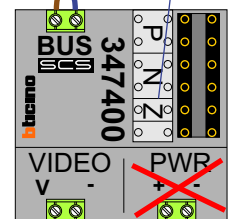

1e verd.

DEURSTATION S-10A

Digitizer voor 1 t/m 8 drukkers

Digitizer voor 9 t/m 16 drukkers

nokje connector altijd binnenkant!

12 Vdc opener

Max. 290 meter

Camera een eigen voeding geven!
mantel coax
kern coax
max. 3 meter coax

pagina 1

N-waarde	Huisnummer	Switch ON	
1	128	X	M-40
2	130	X	M-43
3	132	X	T-40
4	134	X	M-40
5	136	X	M-43
6	138	X	T-40
7	140	X	M-43
8	142	X	T-40
9	144	X	M-40
10	146	X	T-40
11	148	X	M-70

nelec
INTERCOM MADE EASY