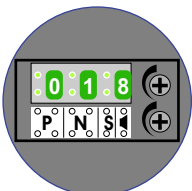

— = systeemkabel
Bij andere getwiste kabel 66% afstand!
Bij ongetwiste kabel max. 50 meter buitenpost naar videofoon.
UTP op aanvraag.

VideoVerdeler

De aders moeten echt **OP** de klemmen doorgelust worden!

M-70

- Español
- Deutsch
- Nederlands

Videofoon werkt pas na instellen van taal, datum en tijd.

6e verd.

5e verd.

4e verd.

3e verd.

2e verd.

1e verd.