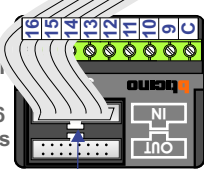

1e verd.

DEURSTATION S-10A

Digitizer voor 1 t/m 8 drukkers

Digitizer voor 9 t/m 16 drukkers

nokje connector altijd binnenkant!

12 Vdc opener

Max. 290 meter

Camera een eigen voeding geven!
mantel coax
kern coax
max. 3 meter coax

pagina 1

N-waarde	Huisnummer	Switch ON	
1	128	X	M-40
2	130	X	M-43
3	132	X	T-40
4	134	X	M-40
5	136	X	M-43
6	138	X	T-40
7	140	X	M-43
8	142	X	T-40
9	144	X	M-40
10	146	X	T-40
11	148	X	M-70

nelec
INTERCOM MADE EASY