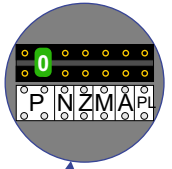

M-70

- Español
- Deutsch
- Nederlands

Videofoon werkt pas na instellen van taal, datum en tijd.

6e verd.

5e verd.

4e verd.

3e verd.

2e verd.

1e verd.

DEURSTATION S-10A

Digitizer voor 1 t/m 8 drukkers

Digitizer voor 9 t/m 16 drukkers

nokje connector altijd binnenkant!

12 Vdc opener

Max. 290 meter

Camera een eigen voeding geven!
mantel coax
kern coax
max. 3 meter coax

pagina 1

N-waarde	Huisnummer	Switch ON	
1	128	X	M-40
2	130	X	M-43
3	132	X	T-40
4	134	X	M-40
5	136	X	M-43
6	138	X	T-40
7	140	X	M-43
8	142	X	T-40
9	144	X	M-40
10	146	X	T-40
11	148	X	M-70

nelec
INTERCOM MADE EASY