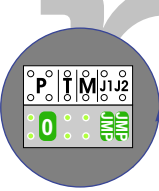

— = systeemkabel
Bij andere getwiste kabel 66% afstand!
Bij ongetwiste kabel max. 50 meter buitenpost naar videofoon.
UTP op aanvraag.

VideoVerdeler

De aders moeten echt **OP** de klemmen doorgelust worden!

M-70

- Español
- Deutsch
- Nederlands

Videofoon werkt pas na instellen van taal, datum en tijd.

6e verd.

5e verd.

4e verd.

3e verd.

2e verd.

1e verd.