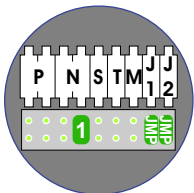

De twee stijgers echt OP de klemmen van E-67 aansluiten!

DEURSTATION S-131V

12 Vdc opener

Max. 50 meter

Max. 100 meter systeemkabel tot laatste videofoon

INTERCOM MADE EASY

N-waarde	Huisnummer	Switch ON	
1	1		M-40
2	3		T-40
3	4		T-40
4	7		M-40
5	8		M-40
6	11		M-40
7	12		T-40
8	15		T-40
9	16		T-40
10	19		T-40
11	20		T-40
12	23		T-40
13	24		T-40
14	27	X	T-40
15	28		T-40
16	31	X	T-40