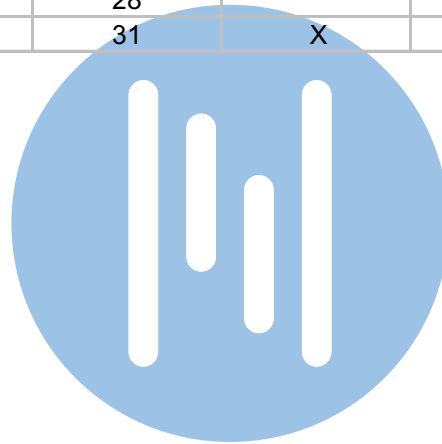

De twee stijgers echt OP de klemmen van E-67 aansluiten!

DEURSTATION S-131V

12 Vdc opener

Max. 50 meter

Max. 100 meter systeemkabel tot laatste videofoon

INTERCOM MADE EASY

N-waarde	Huisnummer	Switch ON	
1	1		M-40
2	3		T-40
3	4		T-40
4	7		M-40
5	8		M-40
6	11		M-40
7	12		T-40
8	15		T-40
9	16		T-40
10	19		T-40
11	20		T-40
12	23		T-40
13	24		T-40
14	27	X	T-40
15	28		T-40
16	31	X	T-40