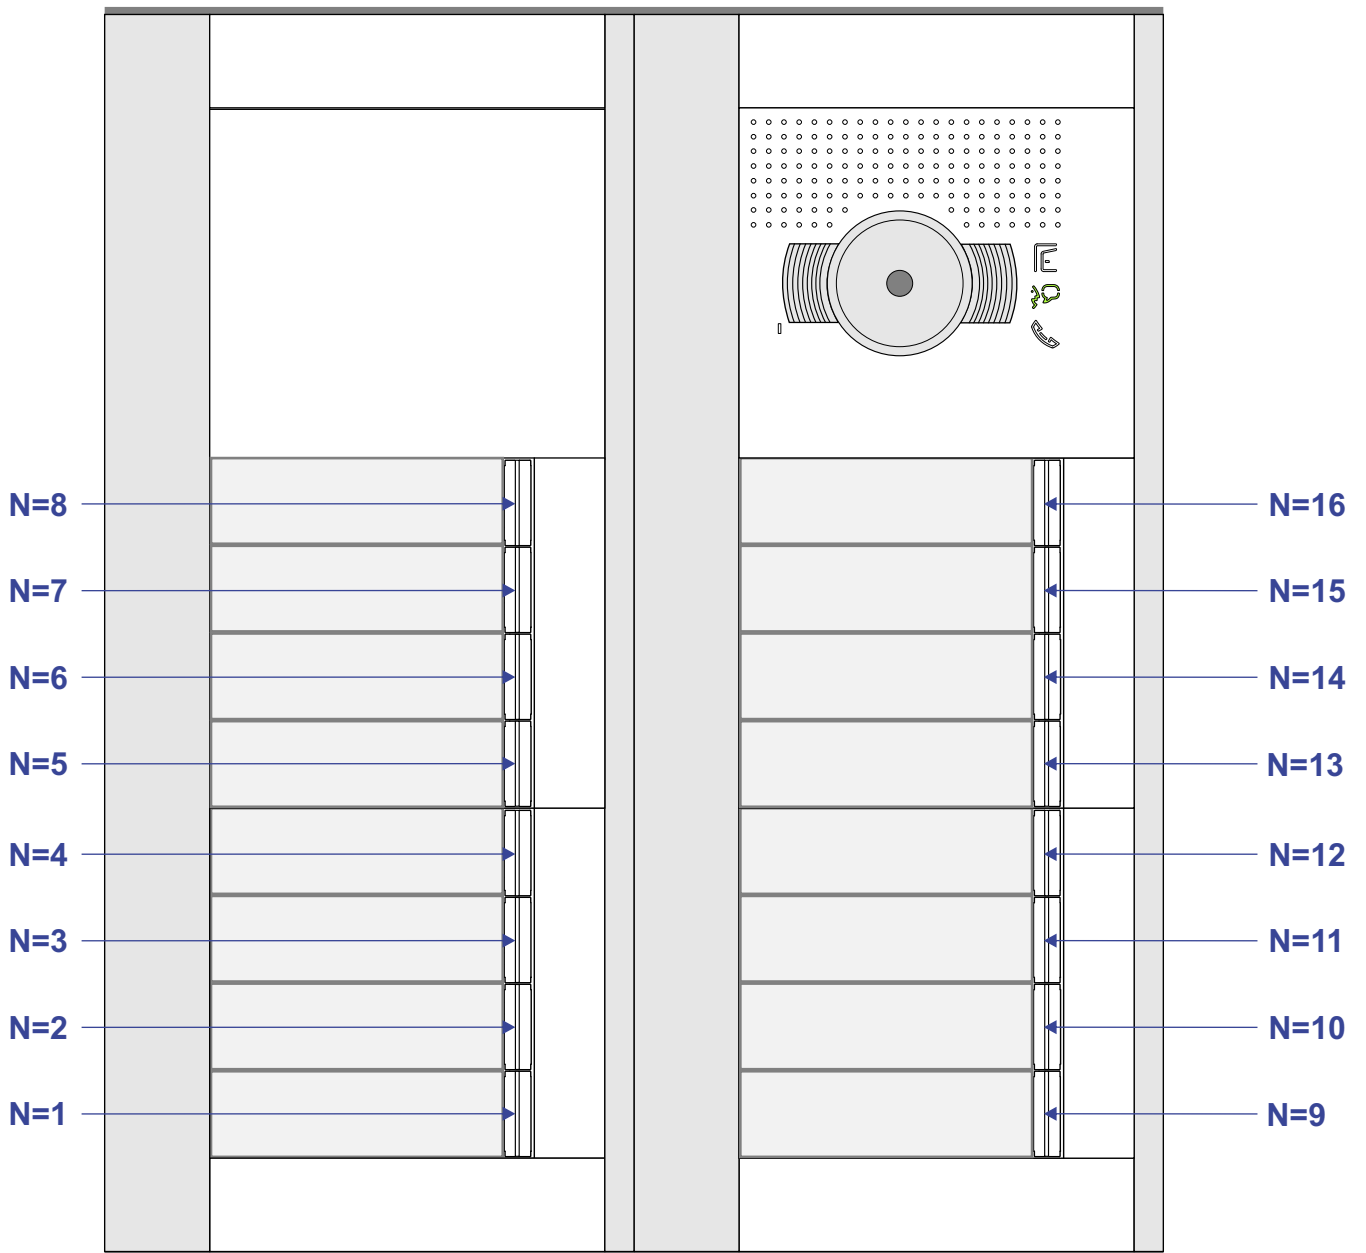

**— = systeemkabel**  
 Bij andere getwiste kabel 66% afstand!  
 Bij ongetwiste kabel max. 50 meter buitenpost naar videofoon.  
 UTP op aanvraag.

M-40 en T-40

BUS

De aders moeten echt OP de connector doorgelust worden!

De twee stijgers echt OP de klemmen van E-67 aansluiten!

DEURSTATION S-131V

12 Vdc opener

Max. 50 meter

Max. 100 meter systeemkabel tot laatste videofoon

INTERCOM MADE EASY

N-waarde	Huisnummer	Switch ON	
1	1		M-40
2	3		T-40
3	4		T-40
4	7		M-40
5	8		M-40
6	11		M-40
7	12		T-40
8	15		T-40
9	16		T-40
10	19		T-40
11	20		T-40
12	23		T-40
13	24		T-40
14	27	X	T-40
15	28		T-40
16	31	X	T-40