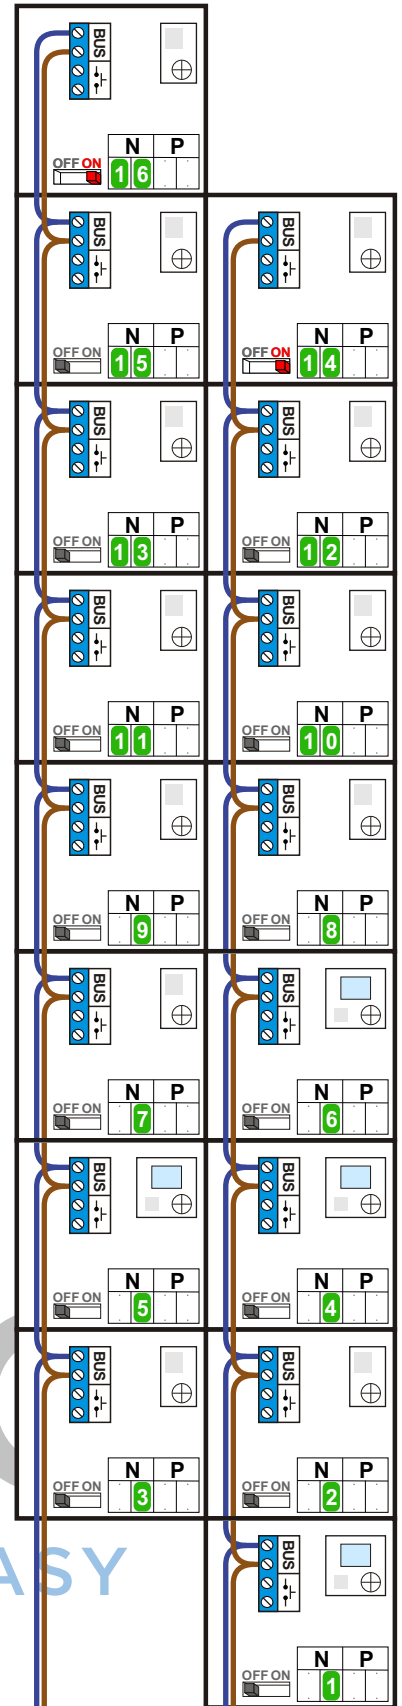

**— = systeemkabel**  
 Bij andere getwiste kabel 66% afstand!  
 Bij ongetwiste kabel max. 50 meter buitenpost naar videofoon.  
 UTP op aanvraag.

M-40 en T-40

BUS

De aders moeten echt OP de connector doorgelust worden!

De twee stijgers echt OP de klemmen van E-67 aansluiten!

DEURSTATION S-131V

12 Vdc opener

Max. 50 meter

Max. 100 meter systeemkabel tot laatste videofoon

INTERCOM MADE EASY

N-waarde	Huisnummer	Switch ON	
1	1		M-40
2	3		T-40
3	4		T-40
4	7		M-40
5	8		M-40
6	11		M-40
7	12		T-40
8	15		T-40
9	16		T-40
10	19		T-40
11	20		T-40
12	23		T-40
13	24		T-40
14	27	X	T-40
15	28		T-40
16	31	X	T-40