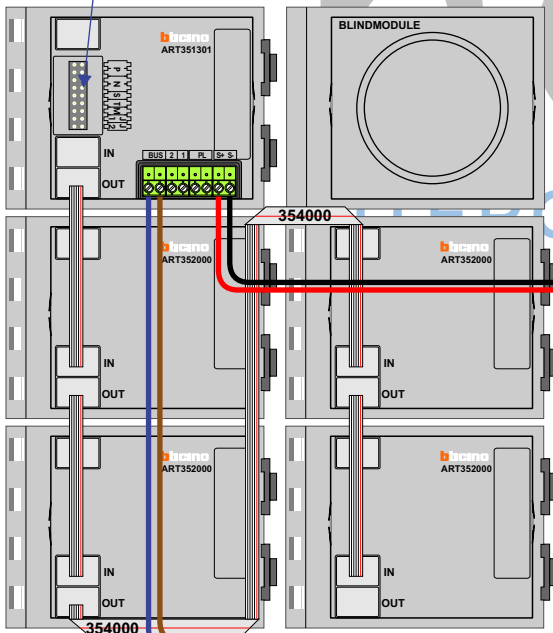

**— = systeemkabel**  
 Bij andere getwiste kabel 66% afstand!  
 Bij ongetwiste kabel max. 50 meter buitenpost naar videofoon.  
 UTP op aanvraag.

M-40 en T-40

BUS

De aders moeten echt OP de connector doorgelust worden!

De twee stijgers echt OP de klemmen van E-67 aansluiten!

DEURSTATION S-131V

12 Vdc opener

Max. 50 meter

Max. 100 meter systeemkabel tot laatste videofoon

INTERCOM MADE EASY

N-waarde	Huisnummer	Switch ON	
1	1		M-40
2	3		T-40
3	4		T-40
4	7		M-40
5	8		M-40
6	11		M-40
7	12		T-40
8	15		T-40
9	16		T-40
10	19		T-40
11	20		T-40
12	23		T-40
13	24		T-40
14	27	X	T-40
15	28		T-40
16	31	X	T-40