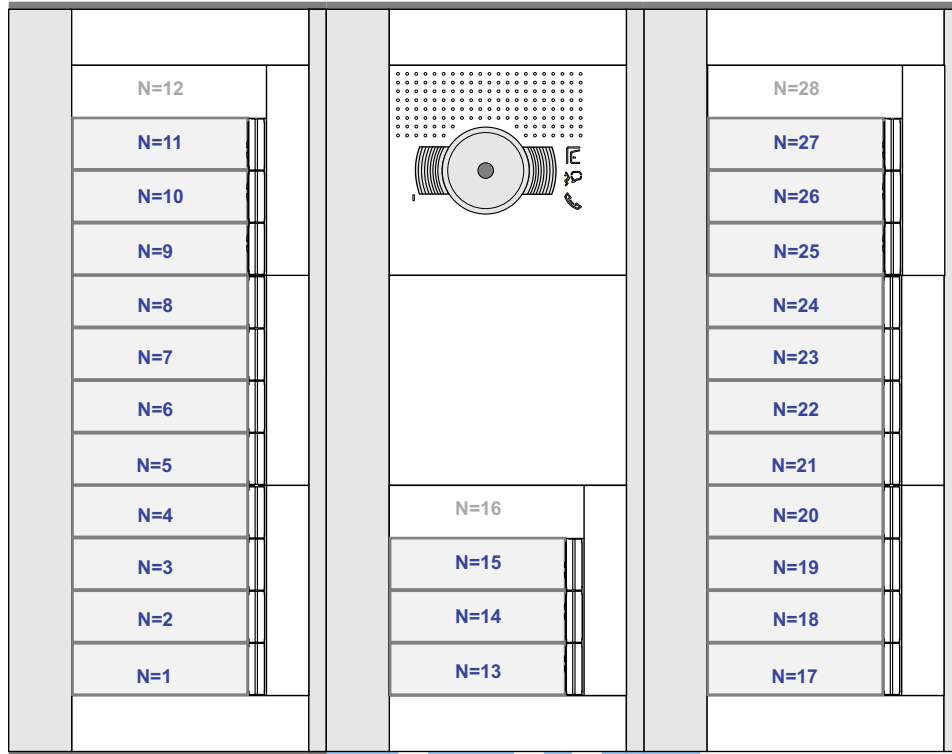

De aders moeten echt OP de klemmen doorgelust worden!

12 Vdc opener

Max. 100 meter systeemkabel tot laatste videofoon

Max. 50 meter

nelec  
INTERCOM MADE EASY

N-waarde	Huisnummer	Switch ON
1	1	
2	2	
3	3	
4	4	
5	5	
6	6	
7	7	
8	8	
9	9	
10	10	
11	11	
13	12	
14	13	
15	14	
17	15	
18	16	
19	17	
20	18	
21	19	
22	20	
23	21	
24	22	X
25	23	
26	24	X
27	25	X