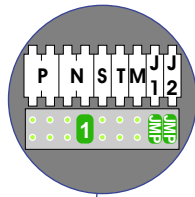

 = systeemkabel  
Bij andere getwiste kabel 66% afstand!  
Bij ongetwiste kabel max. 50 meter buitenpost naar videofoon. UTP op aanvraag.

M-40

BUS

De aders moeten echt OP de connector doorgelust worden!

VideoVerdeiler

De aders moeten echt OP de klemmen doorgelust worden!

12 Vdc opener

Max. 100 meter systeemkabel tot laatste videofoon

Max. 50 meter

nelec  
INTERCOM MADE EASY

N-waarde	Huisnummer	Switch ON
1	1	
2	2	
3	3	
4	4	
5	5	
6	6	
7	7	
8	8	
9	9	
10	10	
11	11	
13	12	
14	13	
15	14	
17	15	
18	16	
19	17	
20	18	
21	19	
22	20	
23	21	
24	22	X
25	23	
26	24	X
27	25	X