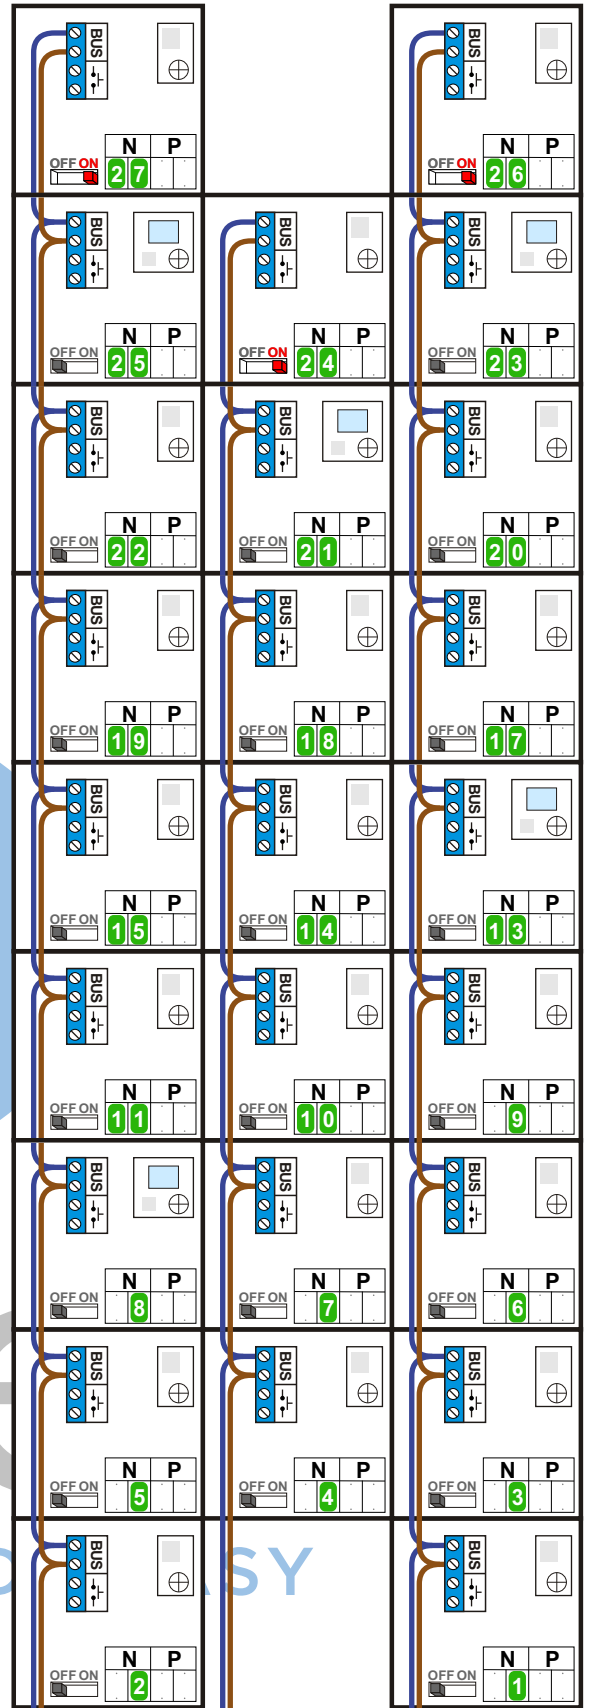

 = systeemkabel  
Bij andere getwiste kabel 66% afstand!  
Bij ongetwiste kabel max. 50 meter buitenpost naar videofoon. UTP op aanvraag.

M-40

BUS

De aders moeten echt OP de connector doorgelust worden!

VideoVerdeiler

De aders moeten echt OP de klemmen doorgelust worden!

12 Vdc opener

Max. 100 meter systeemkabel tot laatste videofoon

Max. 50 meter

nelec  
INTERCOM MADE EASY

N-waarde	Huisnummer	Switch ON
1	1	
2	2	
3	3	
4	4	
5	5	
6	6	
7	7	
8	8	
9	9	
10	10	
11	11	
13	12	
14	13	
15	14	
17	15	
18	16	
19	17	
20	18	
21	19	
22	20	
23	21	
24	22	X
25	23	
26	24	X
27	25	X