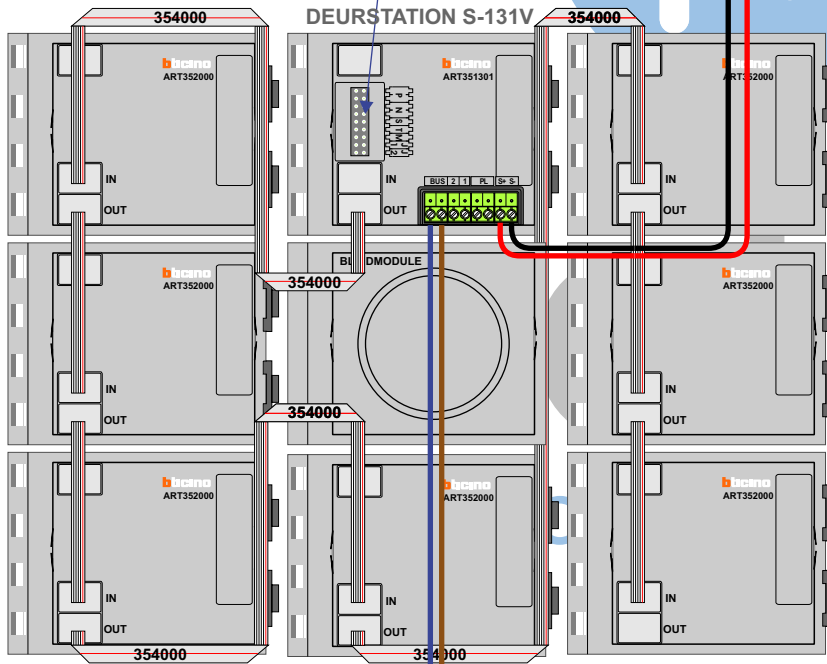

 = systeemkabel  
Bij andere getwiste kabel 66% afstand!  
Bij ongetwiste kabel max. 50 meter buitenpost naar videofoon. UTP op aanvraag.

M-40

BUS

De aders moeten echt OP de connector doorgelust worden!

VideoVerdeiler

De aders moeten echt OP de klemmen doorgelust worden!

12 Vdc opener

Max. 100 meter systeemkabel tot laatste videofoon

Max. 50 meter

nelec  
INTERCOM MADE EASY

N-waarde	Huisnummer	Switch ON
1	1	
2	2	
3	3	
4	4	
5	5	
6	6	
7	7	
8	8	
9	9	
10	10	
11	11	
13	12	
14	13	
15	14	
17	15	
18	16	
19	17	
20	18	
21	19	
22	20	
23	21	
24	22	X
25	23	
26	24	X
27	25	X