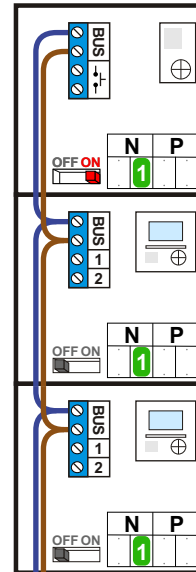

— = systeemkabel
 Bij andere getwiste kabel 66% afstand!
 Bij ongetwiste kabel max. 50 meter buitenpost naar videofoon.
 UTP op aanvraag.

Max. 100 meter systeemkabel tot laatste videofoon

Max. 50 meter

nelec
INTERCOM MADE EASY