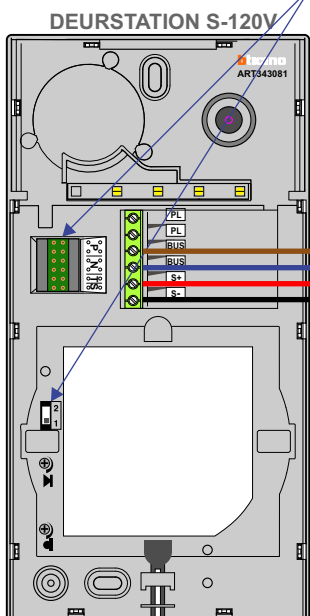

— = systeemkabel
 Bij andere getwiste kabel 66% afstand!
 Bij ongetwiste kabel max. 50 meter buitenpost naar videofoon.
 UTP op aanvraag.

Max. 100 meter systeemkabel tot laatste videofoon

Max. 50 meter

nelec
INTERCOM MADE EASY