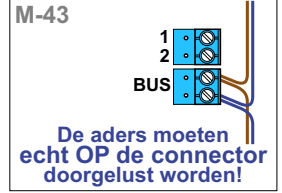

— = systeemkabel
 Bij andere getwiste kabel 66% afstand!
 Bij ongetwiste kabel max. 50 meter buitenpost naar videofoon.
 UTP op aanvraag.

Max. 100 meter systeemkabel tot laatste videofoon

Max. 50 meter

nelec
INTERCOM MADE EASY