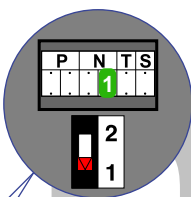

— = systeemkabel
 Bij andere getwiste kabel 66% afstand!
 Bij ongetwiste kabel max. 50 meter buitenpost naar videofoon.
 UTP op aanvraag.

Max. 100 meter systeemkabel tot laatste videofoon

Max. 50 meter

nelec
INTERCOM MADE EASY