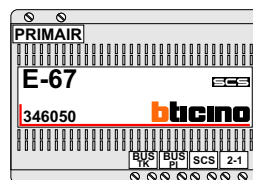

— = systeemkabel
 Bij andere getwiste kabel 66% afstand!
 Bij ongetwiste kabel max. 50 meter buitenpost naar videofoon.
 UTP op aanvraag.

Max. 100 meter systeemkabel tot laatste videofoon

Max. 50 meter

nelec
INTERCOM MADE EASY