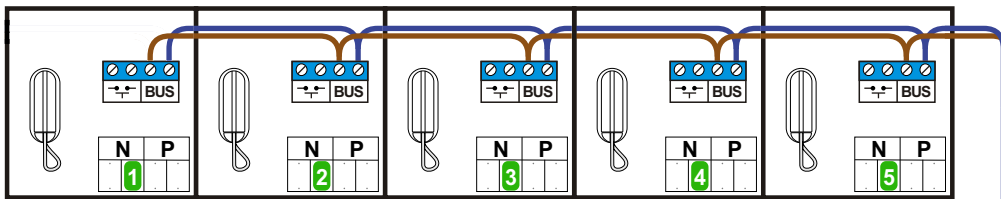

 = systeemkabel
 Bij kabel 2 x 1 mm²:
 180% afstand!
 Bij kabel 2 x 0,28 mm²:
 60% afstand!
 UTP op aanvraag.

Bij installaties zonder beeld maakt het niet uit *hoe* je de bus aansluit. De telefoons hoeven niet in serie en eindweerstand zijn niet nodig.

Max. 320 meter systeemkabel tot laatste deurtelefoon

DEURSTATION S-131A

Pot.vrij contact
 tbv deuropener

Max. 290 meter

nelec
INTERCOM MADE EASY