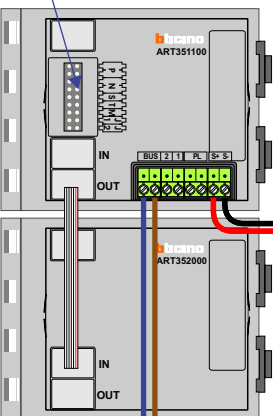

 = systeemkabel
 Bij kabel 2 x 1 mm²:
 180% afstand!
 Bij kabel 2 x 0,28 mm²:
 60% afstand!
 UTP op aanvraag.

Bij installaties zonder beeld maakt het niet uit *hoe* je de bus aansluit. De telefoons hoeven niet in serie en eindweerstand zijn niet nodig.

Max. 320 meter systeemkabel tot laatste deurtelefoon

DEURSTATION S-131A

Pot.vrij contact
 tbv deuropener

Max. 290 meter

nelec
INTERCOM MADE EASY