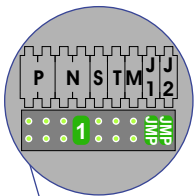

 = systeemkabel
 Bij kabel 2 x 1 mm²:
 180% afstand!
 Bij kabel 2 x 0,28 mm²:
 60% afstand!
 UTP op aanvraag.

Bij installaties zonder beeld maakt het niet uit *hoe* je de bus aansluit. De telefoons hoeven niet in serie en eindweerstand zijn niet nodig.

Max. 320 meter systeemkabel tot laatste deurtelefoon

DEURSTATION S-131A

Pot.vrij contact
 tbv deuropener

Max. 290 meter

nelec
INTERCOM MADE EASY