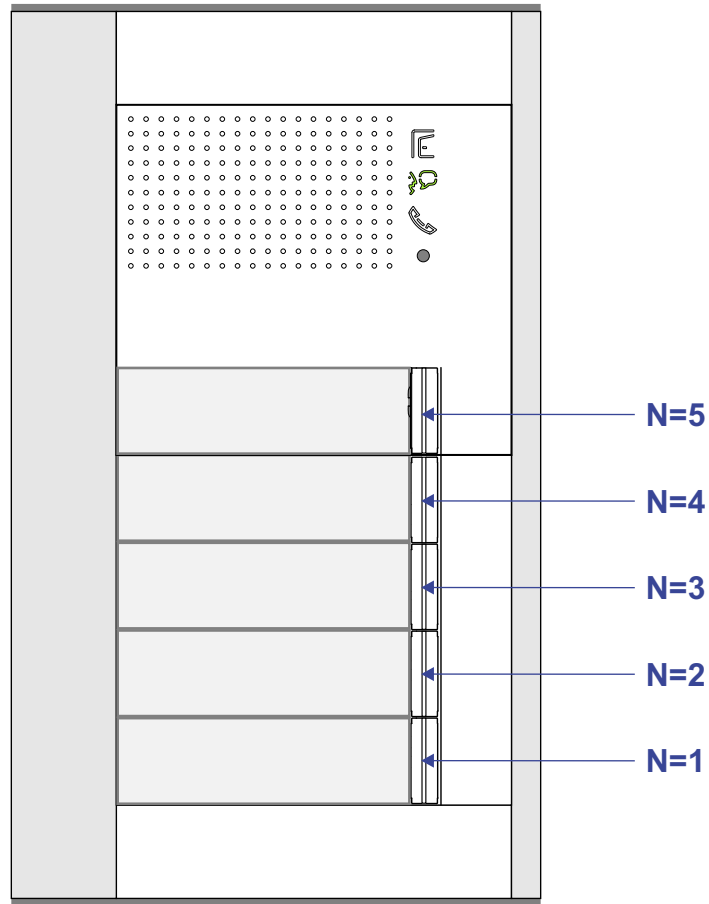

 = systeemkabel
 Bij kabel 2 x 1 mm²:
 180% afstand!
 Bij kabel 2 x 0,28 mm²:
 60% afstand!
 UTP op aanvraag.

Bij installaties zonder beeld maakt het niet uit *hoe* je de bus aansluit. De telefoons hoeven niet in serie en eindweerstand zijn niet nodig.

Max. 320 meter systeemkabel tot laatste deurtelefoon

DEURSTATION S-131A

Pot.vrij contact
 tbv deuropener

Max. 290 meter

nelec
INTERCOM MADE EASY