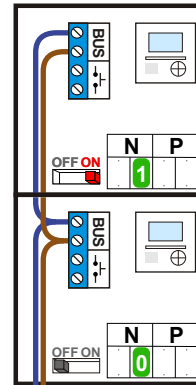

— = systeemkabel
 Bij andere getwiste kabel 66% afstand!
 Bij ongetwiste kabel max. 50 meter buitenpost naar videofoon.
 UTP op aanvraag.

Max. 100 meter systeemkabel tot laatste videofoon