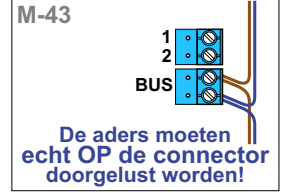

— = systeemkabel
 Bij andere getwiste kabel 66% afstand!
 Bij ongetwiste kabel max. 50 meter buitenpost naar videofoon.
 UTP op aanvraag.

Max. 100 meter systeemkabel tot laatste videofoon