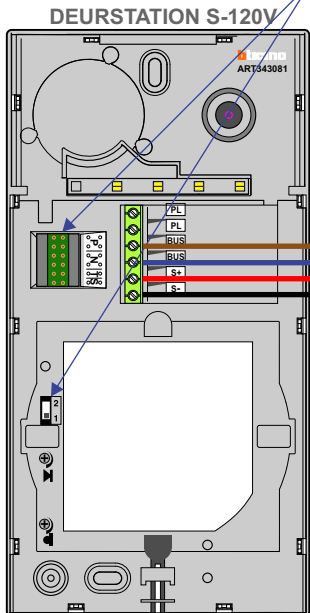

— = systeemkabel
 Bij andere getwiste kabel 66% afstand!
 Bij ongetwiste kabel max. 50 meter buitenpost naar videofoon.
 UTP op aanvraag.

Max. 100 meter systeemkabel tot laatste videofoon