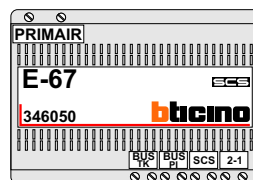

— = systeemkabel
 Bij andere getwiste kabel 66% afstand!
 Bij ongetwiste kabel max. 50 meter buitenpost naar videofoon.
 UTP op aanvraag.

Max. 100 meter systeemkabel tot laatste videofoon