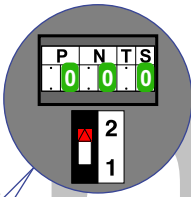

— = systeemkabel
 Bij andere getwiste kabel 66% afstand!
 Bij ongetwiste kabel max. 50 meter buitenpost naar videofoon.
 UTP op aanvraag.

Max. 100 meter systeemkabel tot laatste videofoon