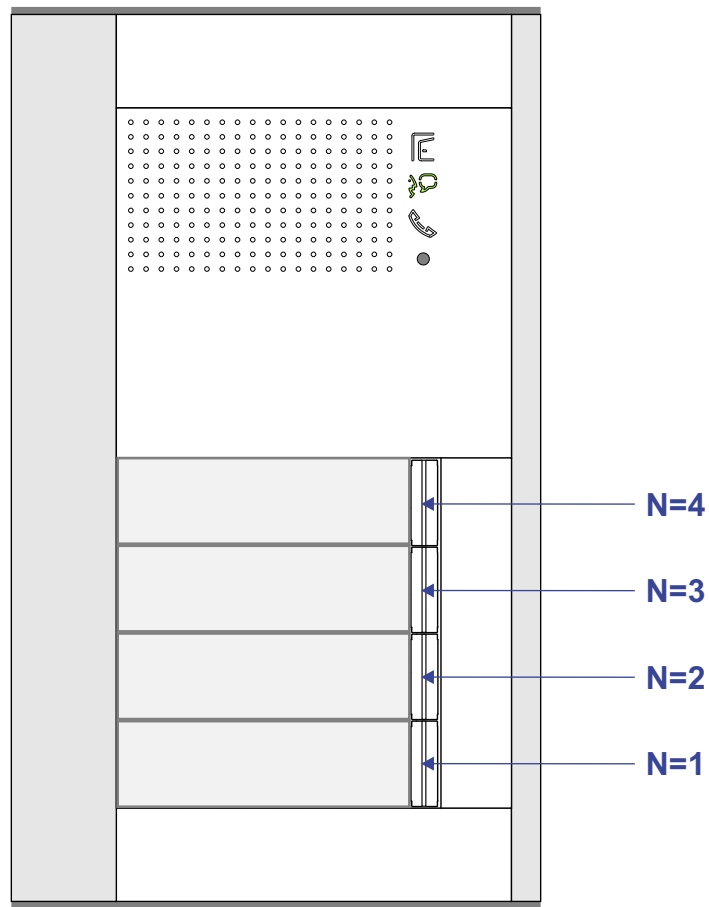

**— = systeemkabel**  
 Bij kabel 2 x 1 mm<sup>2</sup>:  
 180% afstand!  
 Bij kabel 2 x 0,28 mm<sup>2</sup>:  
 60% afstand!  
 UTP op aanvraag.

Bij installaties zonder beeld maakt het niet uit *hoe* je de bus aansluit. De telefoons hoeven niet in serie en eindweerstand zijn niet nodig.

DEURSTATION S-131A

Pot.vrij contact  
 tbv deuropener

Max. 290 meter

Max. 320 meter systeem-  
 kabel tot laatste deurtelefoon

nelec  
INTERCOM MADE EASY