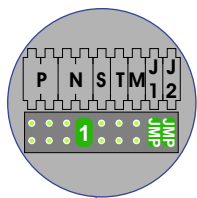

**— = systeemkabel**  
 Bij kabel 2 x 1 mm<sup>2</sup>:  
 180% afstand!  
 Bij kabel 2 x 0,28 mm<sup>2</sup>:  
 60% afstand!  
 UTP op aanvraag.

Bij installaties zonder beeld maakt het niet uit *hoe* je de bus aansluit. De telefoons hoeven niet in serie en eindweerstand zijn niet nodig.

DEURSTATION S-131A

Pot.vrij contact  
 tbv deuropener

Max. 290 meter

Max. 320 meter systeem-  
 kabel tot laatste deurtelefoon

nelec  
INTERCOM MADE EASY