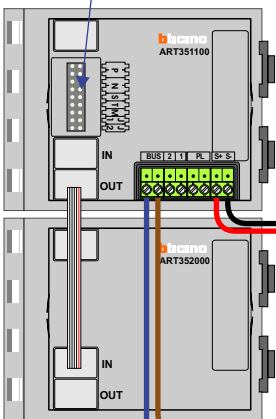

**— = systeemkabel**  
 Bij kabel 2 x 1 mm<sup>2</sup>:  
 180% afstand!  
 Bij kabel 2 x 0,28 mm<sup>2</sup>:  
 60% afstand!  
 UTP op aanvraag.

Bij installaties zonder beeld maakt het niet uit *hoe* je de bus aansluit. De telefoons hoeven niet in serie en eindweerstand zijn niet nodig.

DEURSTATION S-131A

Pot.vrij contact  
 tbv deuropener

Max. 290 meter

Max. 320 meter systeem-  
 kabel tot laatste deurtelefoon

nelec  
INTERCOM MADE EASY