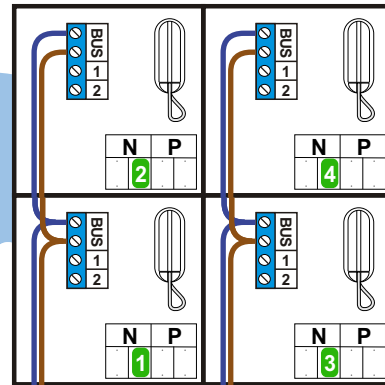

**— = systeemkabel**  
 Bij kabel 2 x 1 mm<sup>2</sup>:  
 180% afstand!  
 Bij kabel 2 x 0,28 mm<sup>2</sup>:  
 60% afstand!  
 UTP op aanvraag.

Bij installaties zonder beeld maakt het niet uit *hoe* je de bus aansluit. De telefoons hoeven niet in serie en eindweerstand zijn niet nodig.

DEURSTATION S-131A

Pot.vrij contact  
 tbv deuropener

Max. 290 meter

Max. 320 meter systeem-  
 kabel tot laatste deurtelefoon

nelec  
INTERCOM MADE EASY