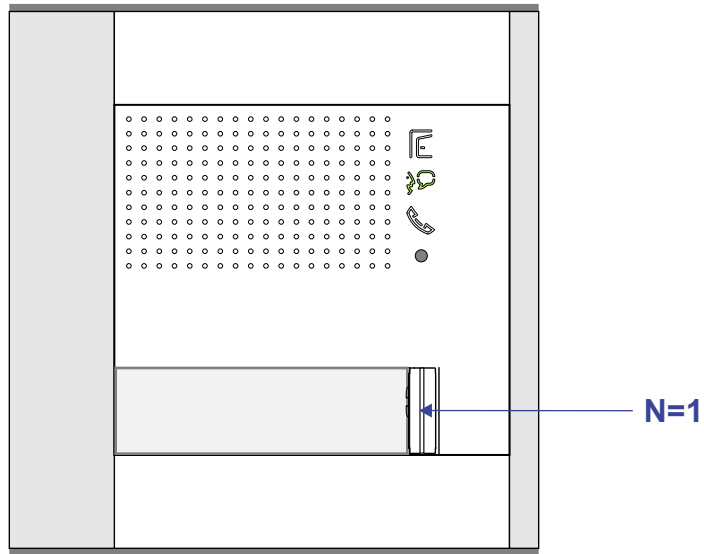

 = systeemkabel  
 Bij kabel 2 x 1 mm<sup>2</sup>:  
 180% afstand!  
 Bij kabel 2 x 0,28 mm<sup>2</sup>:  
 60% afstand!  
 UTP op aanvraag.

Bij installaties zonder beeld maakt het niet uit hoe je de bus aansluit. De telefoons hoeven niet in serie en eindweerstand zijn niet nodig.

Max. 320 meter systeemkabel tot laatste deurtelefoon

Max. 290 meter

nelec  
INTERCOM MADE EASY