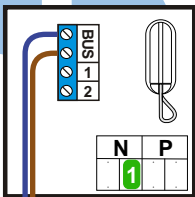

 = systeemkabel  
 Bij kabel 2 x 1 mm<sup>2</sup>:  
 180% afstand!  
 Bij kabel 2 x 0,28 mm<sup>2</sup>:  
 60% afstand!  
 UTP op aanvraag.

Bij installaties zonder beeld maakt het niet uit hoe je de bus aansluit. De telefoons hoeven niet in serie en eindweerstand zijn niet nodig.

Max. 320 meter systeemkabel tot laatste deurtelefoon

Max. 290 meter

nelec  
INTERCOM MADE EASY