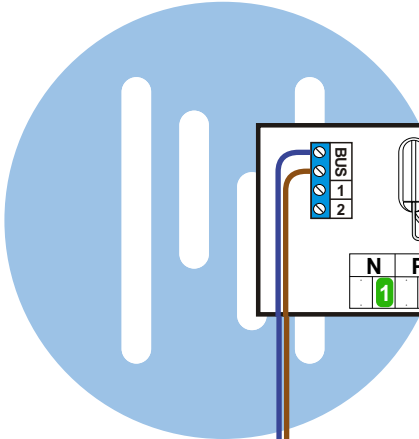

 = systeemkabel  
 Bij kabel 2 x 1 mm<sup>2</sup>:  
 180% afstand!  
 Bij kabel 2 x 0,28 mm<sup>2</sup>:  
 60% afstand!  
 UTP op aanvraag.

Bij installaties zonder beeld maakt het niet uit hoe je de bus aansluit. De telefoons hoeven niet in serie en eindweerstand zijn niet nodig.

Max. 320 meter systeemkabel tot laatste deurtelefoon

Max. 290 meter

nelec  
INTERCOM MADE EASY