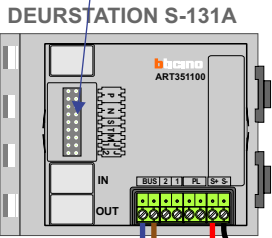

 = systeemkabel  
 Bij kabel 2 x 1 mm<sup>2</sup>:  
 180% afstand!  
 Bij kabel 2 x 0,28 mm<sup>2</sup>:  
 60% afstand!  
 UTP op aanvraag.

Bij installaties zonder beeld maakt het niet uit hoe je de bus aansluit. De telefoons hoeven niet in serie en eindweerstand zijn niet nodig.

Max. 320 meter systeemkabel tot laatste deurtelefoon

Max. 290 meter

nelec  
INTERCOM MADE EASY