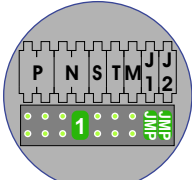

 = systeemkabel  
 Bij kabel 2 x 1 mm<sup>2</sup>:  
 180% afstand!  
 Bij kabel 2 x 0,28 mm<sup>2</sup>:  
 60% afstand!  
 UTP op aanvraag.

Bij installaties zonder beeld maakt het niet uit hoe je de bus aansluit. De telefoons hoeven niet in serie en eindweerstand zijn niet nodig.

Max. 320 meter systeemkabel tot laatste deurtelefoon

Max. 290 meter

nelec  
INTERCOM MADE EASY