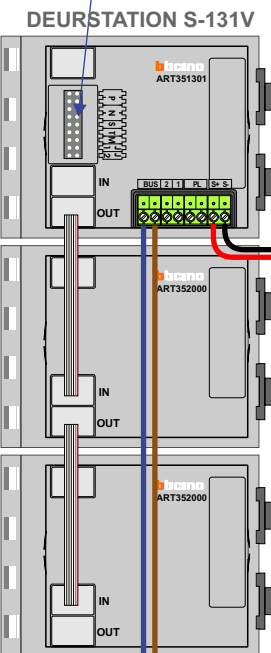

**— = systeemkabel**  
 Bij andere getwiste kabel 66% afstand!  
 Bij ongetwiste kabel max. 50 meter buitenpost naar videofoon.  
 UTP op aanvraag.

N-waarde	Huisnummer	Switch ON
1	8	
2	10	
3	12	
5	14	X
6	16	X
7	18	X

Max. 50 meter

Max. 100 meter systeemkabel tot laatste videofoon

nelec

INTERCOM MADE EASY