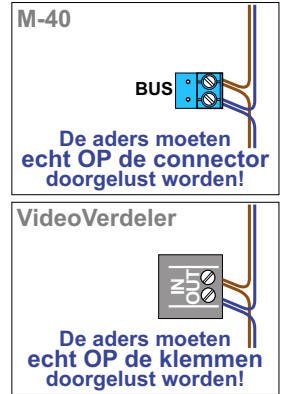

**— = systeemkabel**  
 Bij andere getwiste kabel 66% afstand!  
 Bij ongetwiste kabel max. 50 meter buitenpost naar videofoon.  
 UTP op aanvraag.

N-waarde	Huisnummer	Switch ON
1	8	
2	10	
3	12	
5	14	X
6	16	X
7	18	X

Max. 50 meter

Max. 100 meter systeemkabel tot laatste videofoon

nelec

INTERCOM MADE EASY