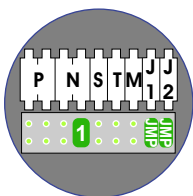

**— = systeemkabel**  
 Bij andere getwiste kabel 66% afstand!  
 Bij ongetwiste kabel max. 50 meter buitenpost naar videofoon.  
 UTP op aanvraag.

N-waarde	Huisnummer	Switch ON
1	8	
2	10	
3	12	
5	14	X
6	16	X
7	18	X

Max. 50 meter

Max. 100 meter systeemkabel tot laatste videofoon

nelec

INTERCOM MADE EASY