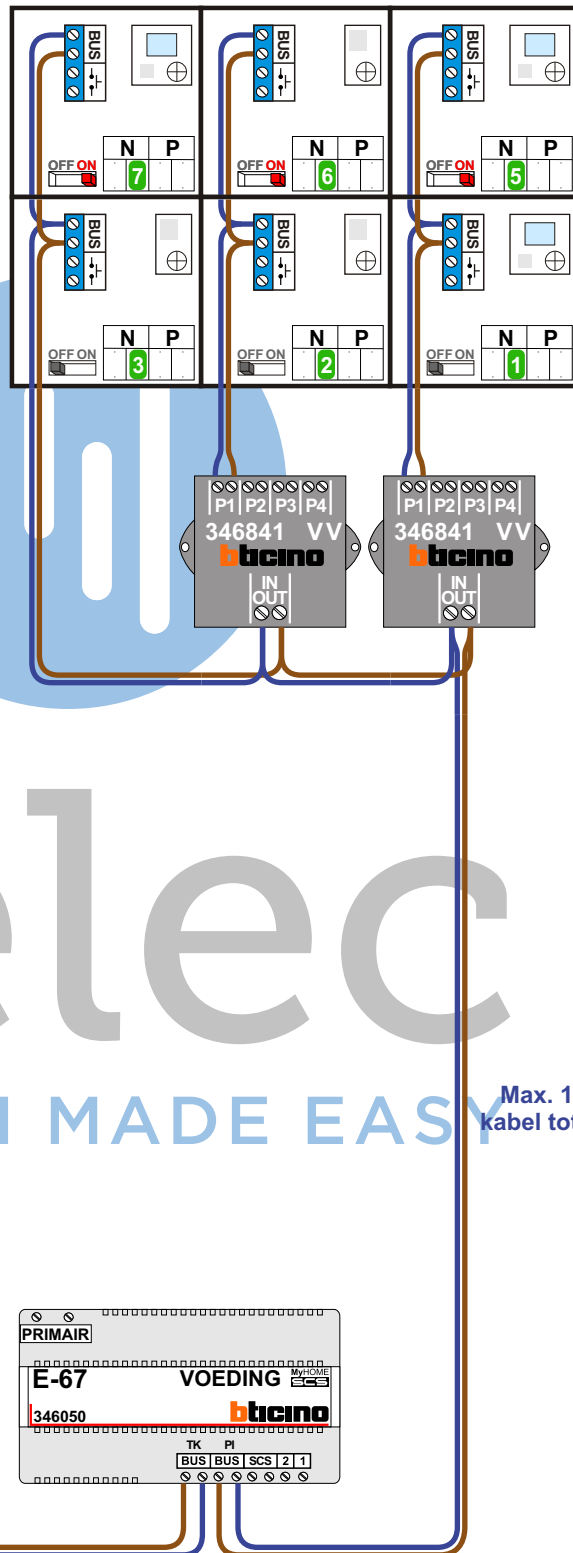

**— = systeemkabel**  
 Bij andere getwiste kabel 66% afstand!  
 Bij ongetwiste kabel max. 50 meter buitenpost naar videofoon.  
 UTP op aanvraag.

N-waarde	Huisnummer	Switch ON
1	8	
2	10	
3	12	
5	14	X
6	16	X
7	18	X

Max. 50 meter

Max. 100 meter systeemkabel tot laatste videofoon

nelec

INTERCOM MADE EASY