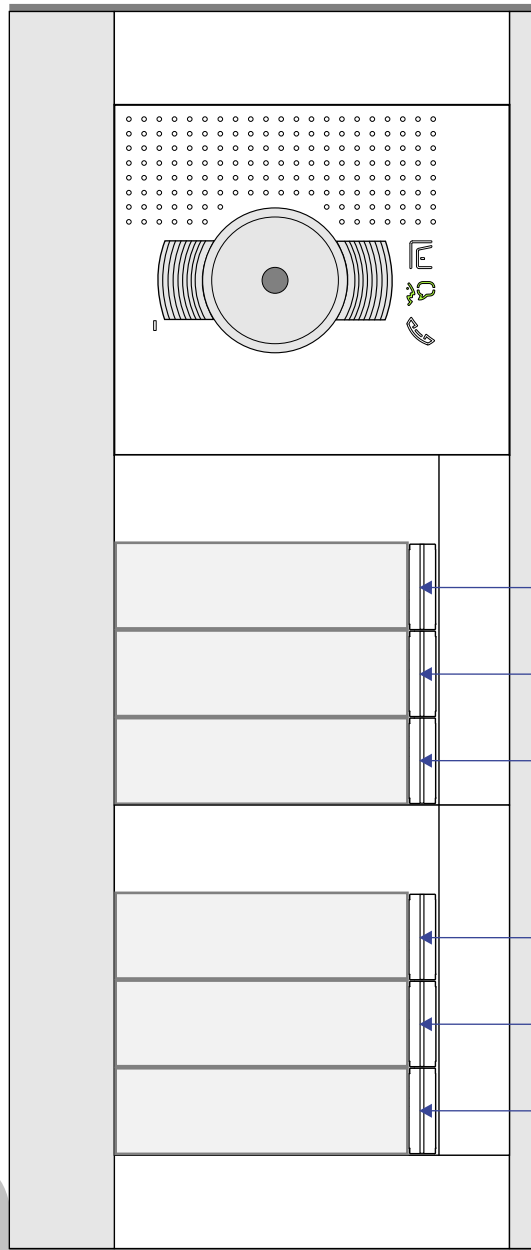

**— = systeemkabel**  
 Bij andere getwiste kabel 66% afstand!  
 Bij ongetwiste kabel max. 50 meter buitenpost naar videofoon.  
 UTP op aanvraag.

N-waarde	Huisnummer	Switch ON
1	8	
2	10	
3	12	
5	14	X
6	16	X
7	18	X

Max. 50 meter

Max. 100 meter systeemkabel tot laatste videofoon

nelec

INTERCOM MADE EASY