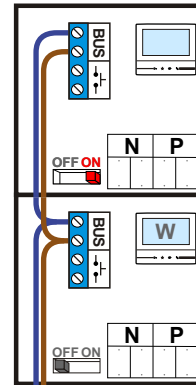

 = systeemkabel

Bij andere getwiste kabel 66% afstand!
Bij ongetwiste kabel max. 50 meter buitenpost naar videofoon.
UTP op aanvraag.

M-70

De aders moeten echt OP de connector doorgelust worden!

12 Vdc opener

Max. 100 meter systeemkabel tot laatste videofoon