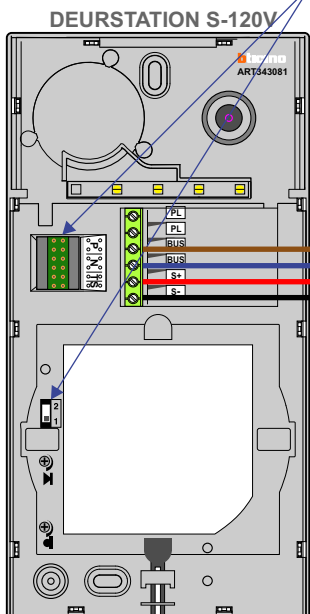

 = systeemkabel

Bij andere getwiste kabel 66% afstand!
Bij ongetwiste kabel max. 50 meter buitenpost naar videofoon.
UTP op aanvraag.

M-70

De aders moeten echt OP de connector doorgelust worden!

12 Vdc opener

Max. 100 meter systeemkabel tot laatste videofoon