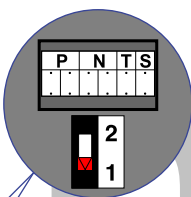

 = systeemkabel

Bij andere getwiste kabel 66% afstand!
Bij ongetwiste kabel max. 50 meter buitenpost naar videofoon.
UTP op aanvraag.

M-70

De aders moeten echt OP de connector doorgelust worden!

12 Vdc opener

Max. 100 meter systeemkabel tot laatste videofoon