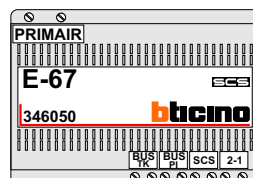

Max. 100 meter systeemkabel tot laatste videofoon