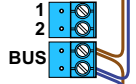

= systeemkabel

Bij andere getwiste kabel 66% afstand!
Bij ongetwiste kabel max. 50 meter buitenpost naar videofoon.
UTP op aanvraag.

M-70

De aders moeten echt OP de connector doorgelust worden!