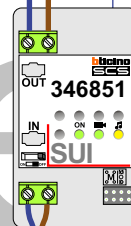

— = systeemkabel
Bij andere getwiste kabel 66% afstand!
Bij ongetwiste kabel max. 50 meter buitenpost naar videofoon.
UTP op aanvraag.

Pot.vrij contact tbv deuropener

Max. 50 meter

nokjes connectoren wijzen naar elkaar

Max. 50 meter

naar VV pagina 2

naar VV pagina 3

Max. 100 meter systeemkabel tot laatste videofoon

Max. 2 meter