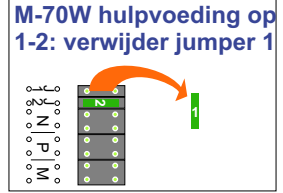

— = systeemkabel
Bij andere getwiste kabel 66% afstand!
Bij ongetwiste kabel max. 50 meter buitenpost naar videofoon.
UTP op aanvraag.

DEURSTATION S-151V

Pot.vrij contact tbv deuropener

Max. 50 meter

DEURSTATION S-150V