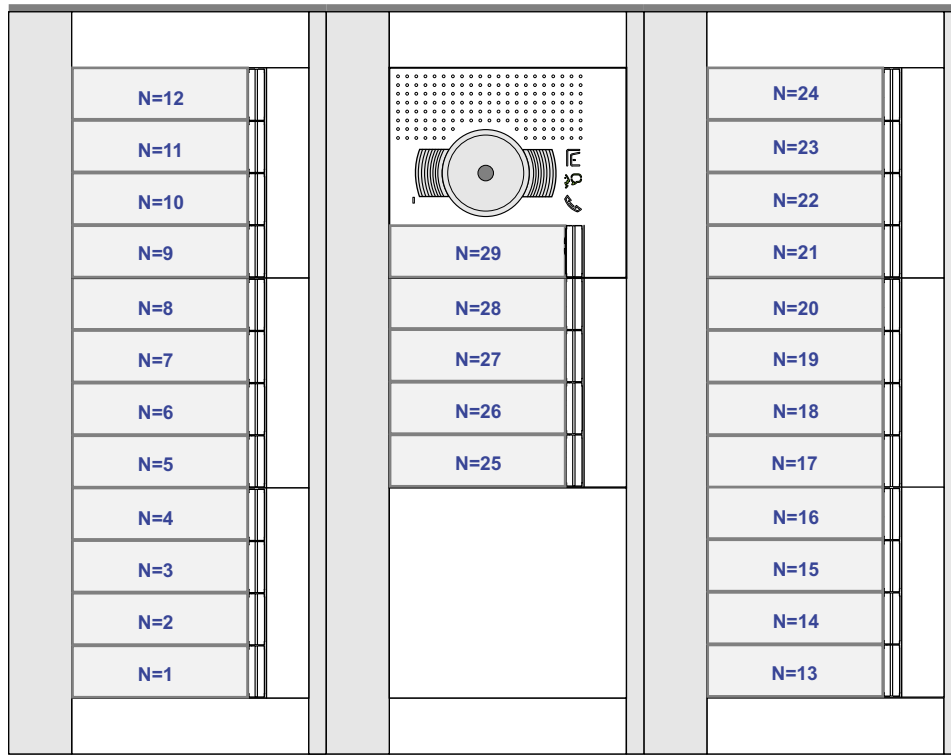

VideoVerdeler

De aders moeten echt OP de klemmen doorgelust worden!

van KNOOP pagina 1

Hulpvoeding M-70W

N-waarde	Huisnummer	Switch ON	Videfoon
1	102		M-70W
2	104		M-70
3	106	X	M-70
4	108	X	M-70
5	110		M-70
6	110A		M-70
7	112		M-70W
8	114		M-70W
9	116		M-70
10	118		M-70
11	118A		M-70
12	120		M-70W
13	122		M-70
14	124	X	M-70
15	126	X	M-70
16	128		M-70
17	128A		M-70
18	130		M-70
19	132	X	M-70
20	132A	X	M-70W
21	134		M-70W
22	136	X	M-70
23	138		M-70W
24	140		M-70
25	140A		M-70
26	142		M-70W
27	144	X	M-70W
28	144A	X	M-70W
29	146	X	M-70W