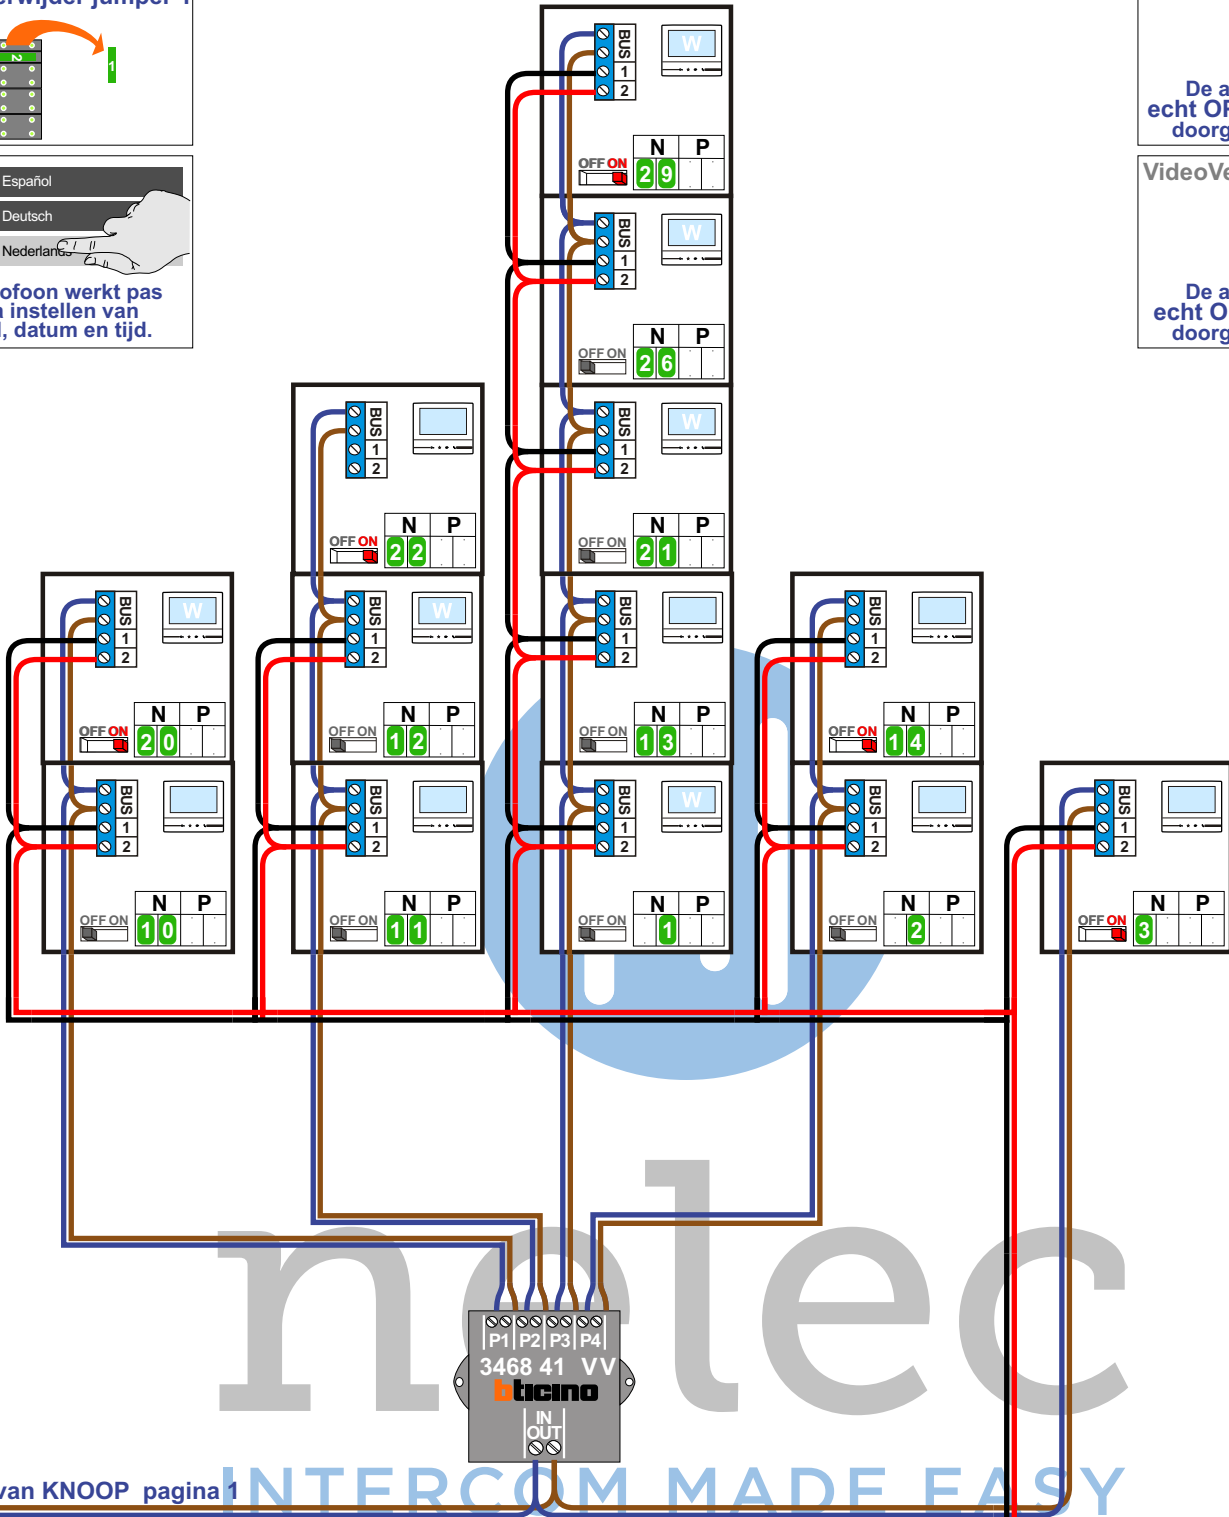

Hulpvoeding M-70W

M-70W hulpvoeding op 1-2: verwijder jumper 1

M-70

Español
Deutsch
Nederlands

Videofoon werkt pas na instellen van taal, datum en tijd.

M-70

De aders moeten echt OP de connector doorgelust worden!

VideoVerdeler

De aders moeten echt OP de klemmen doorgelust worden!

van KNOOP pagina 1

Hulpvoeding M-70W

N-waarde	Huisnummer	Switch ON	Videfoon
1	102		M-70W
2	104		M-70
3	106	X	M-70
4	108	X	M-70
5	110		M-70
6	110A		M-70
7	112		M-70W
8	114		M-70W
9	116		M-70
10	118		M-70
11	118A		M-70
12	120		M-70W
13	122		M-70
14	124	X	M-70
15	126	X	M-70
16	128		M-70
17	128A		M-70
18	130		M-70
19	132	X	M-70
20	132A	X	M-70W
21	134		M-70W
22	136	X	M-70
23	138		M-70W
24	140		M-70
25	140A		M-70
26	142		M-70W
27	144	X	M-70W
28	144A	X	M-70W
29	146	X	M-70W