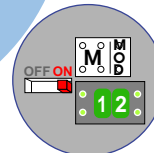

Max. 50 meter