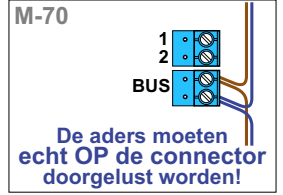

— = systeemkabel
Bij andere getwiste kabel 66% afstand!
Bij ongetwiste kabel max. 50 meter buitenpost naar videofoon.
UTP op aanvraag.

DEURSTATION S-151V

Pot.vrij contact tbv deuropener

Max. 50 meter

DEURSTATION S-150V

Videofoon werkt pas na instellen van taal, datum en tijd.

M-70

De aders moeten echt OP de connector doorgelust worden!

VideoVerdeler

De aders moeten echt OP de klemmen doorgelust worden!

van E-67 pagina 1

INTERCOM MADE EASY