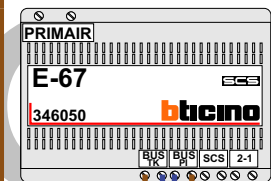

— = systeemkabel
Bij andere getwiste kabel 66% afstand!
Bij ongetwiste kabel max. 50 meter buitenpost naar videofoon.
UTP op aanvraag.

Pot.vrij contact tbv deuropener

Max. 50 meter

nokjes connectoren wijzen naar elkaar

Max. 50 meter

naar VV pagina 2

naar VV pagina 3

Max. 100 meter systeemkabel tot laatste videofoon

Max. 2 meter