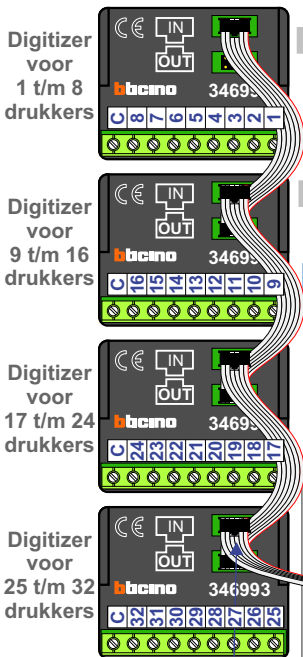

— = systeemkabel
Bij andere getwiste kabel 66% afstand!
Bij ongetwiste kabel max. 50 meter buitenpost naar videofoon.
UTP op aanvraag.

DEURSTATION S-151V

Pot.vrij contact tbv deuropener

Max. 50 meter

DEURSTATION S-150V

nokjes connectoren wijzen naar elkaar

Max. 50 meter

naar VV pagina 2

naar VV pagina 3

Max. 100 meter systeemkabel tot laatste videofoon

Max. 2 meter

M-70W hulpvoeding op 1-2: verwijder jumper 1

M-70
Español
Deutsch
Nederlands

Videofoon werkt pas na instellen van taal, datum en tijd.

M-70

De aders moeten echt OP de connector doorgelust worden!

VideoVerdeler

De aders moeten echt OP de klemmen doorgelust worden!

van E-67 pagina 1

INTERCOM MADE EASY

VideoVerdeler

De aders moeten echt OP de klemmen doorgelust worden!

van KNOOP pagina 1

Hulpvoeding M-70W

N-waarde	Huisnummer	Switch ON	Videfoon
1	102		M-70W
2	104		M-70
3	106	X	M-70
4	108	X	M-70
5	110		M-70
6	110A		M-70
7	112		M-70W
8	114		M-70W
9	116		M-70
10	118		M-70
11	118A		M-70
12	120		M-70W
13	122		M-70
14	124	X	M-70
15	126	X	M-70
16	128		M-70
17	128A		M-70
18	130		M-70
19	132	X	M-70
20	132A	X	M-70W
21	134		M-70W
22	136	X	M-70
23	138		M-70W
24	140		M-70
25	140A		M-70
26	142		M-70W
27	144	X	M-70W
28	144A	X	M-70W
29	146	X	M-70W