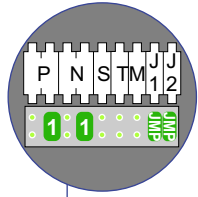

— = systeemkabel
Bij andere getwiste kabel 66% afstand!
Bij ongetwiste kabel max. 50 meter buitenpost naar videofoon.
UTP op aanvraag.

DEURSTATION S-151V

Pot.vrij contact tbv deuropener

Max. 50 meter

DEURSTATION S-150V

Videofoon werkt pas na instellen van taal, datum en tijd.

M-70

De aders moeten echt OP de connector doorgelust worden!

VideoVerdeler

De aders moeten echt OP de klemmen doorgelust worden!

van E-67 pagina 1

INTERCOM MADE EASY