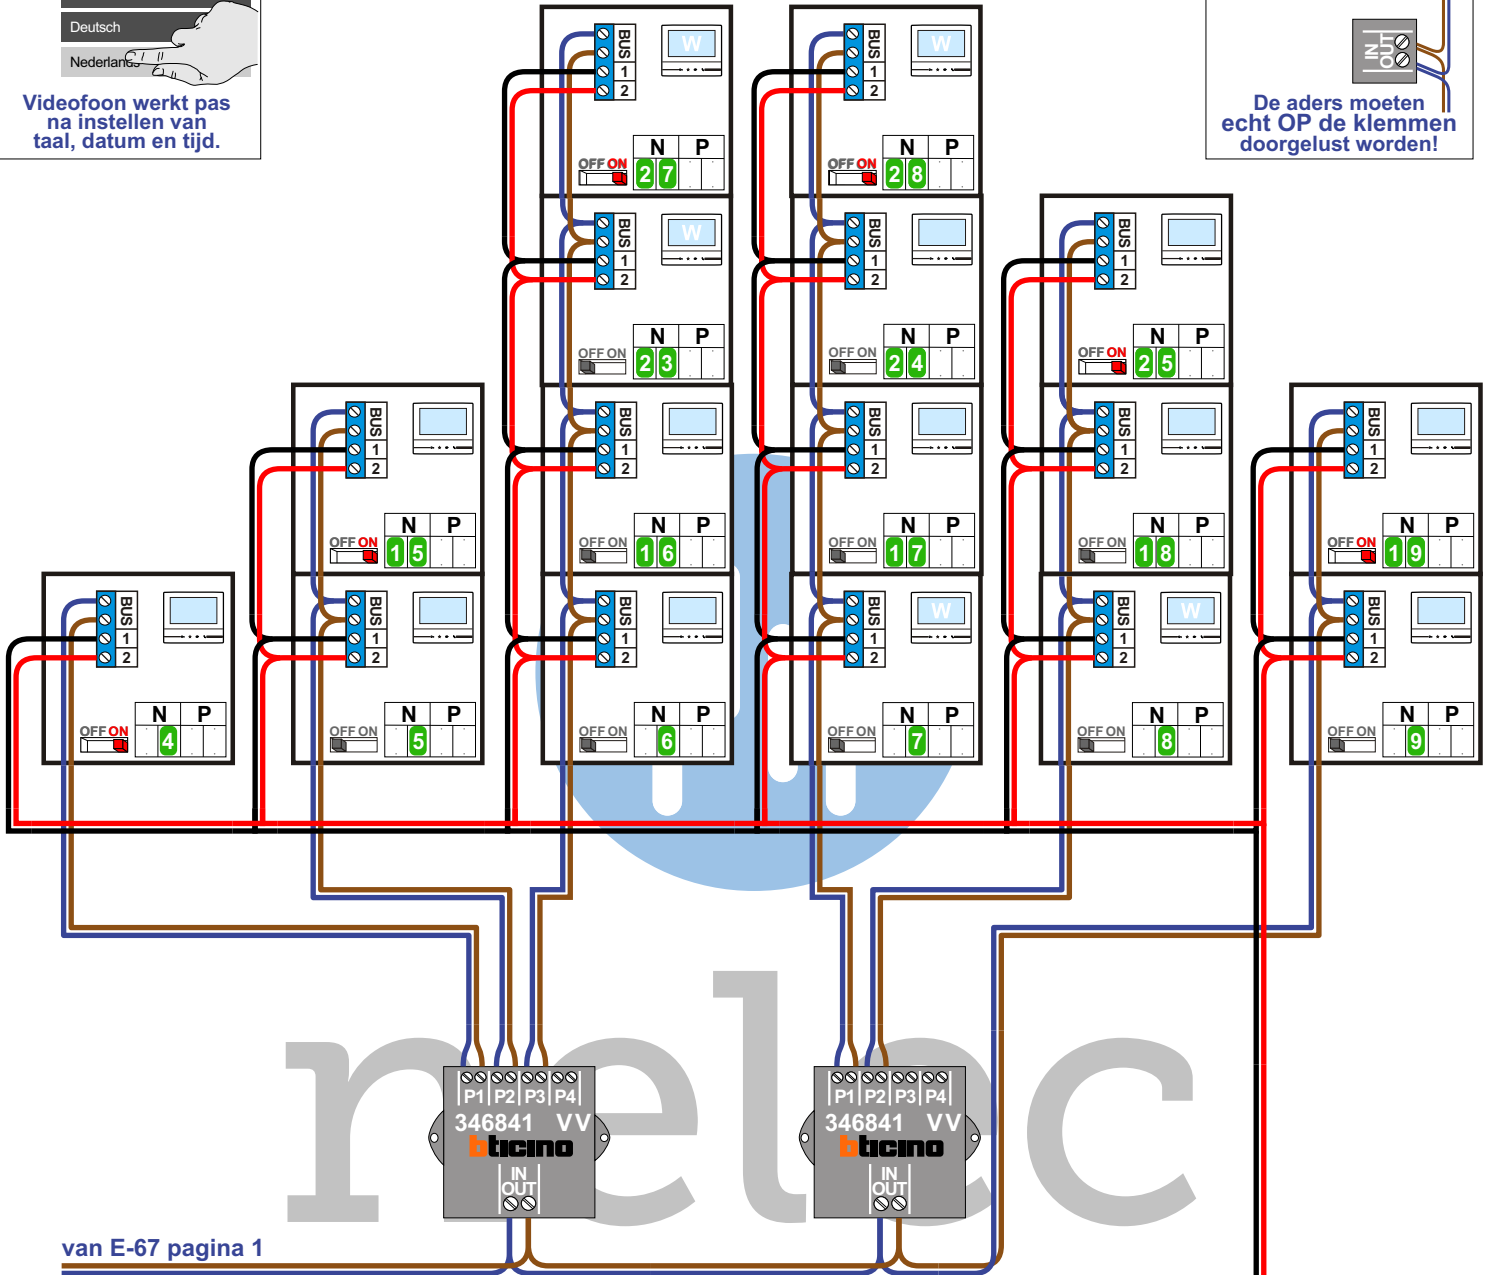

— = systeemkabel
Bij andere getwiste kabel 66% afstand!
Bij ongetwiste kabel max. 50 meter buitenpost naar videofoon.
UTP op aanvraag.

DEURSTATION S-151V

Pot.vrij contact tbv deuropener

Max. 50 meter

DEURSTATION S-150V

nokjes connectoren wijzen naar elkaar

Max. 50 meter

naar VV pagina 2

naar VV pagina 3

Max. 100 meter systeemkabel tot laatste videofoon

Max. 2 meter

M-70W hulpvoeding op 1-2: verwijder jumper 1

M-70
Español
Deutsch
Nederlands

Videofoon werkt pas na instellen van taal, datum en tijd.

M-70

De aders moeten echt OP de connector doorgelust worden!

VideoVerdeler

De aders moeten echt OP de klemmen doorgelust worden!

van E-67 pagina 1

INTERCOM MADE EASY

VideoVerdeler

De aders moeten echt OP de klemmen doorgelust worden!

van KNOOP pagina 1

Hulpvoeding M-70W

N-waarde	Huisnummer	Switch ON	Videfoon
1	102		M-70W
2	104		M-70
3	106	X	M-70
4	108	X	M-70
5	110		M-70
6	110A		M-70
7	112		M-70W
8	114		M-70W
9	116		M-70
10	118		M-70
11	118A		M-70
12	120		M-70W
13	122		M-70
14	124	X	M-70
15	126	X	M-70
16	128		M-70
17	128A		M-70
18	130		M-70
19	132	X	M-70
20	132A	X	M-70W
21	134		M-70W
22	136	X	M-70
23	138		M-70W
24	140		M-70
25	140A		M-70
26	142		M-70W
27	144	X	M-70W
28	144A	X	M-70W
29	146	X	M-70W