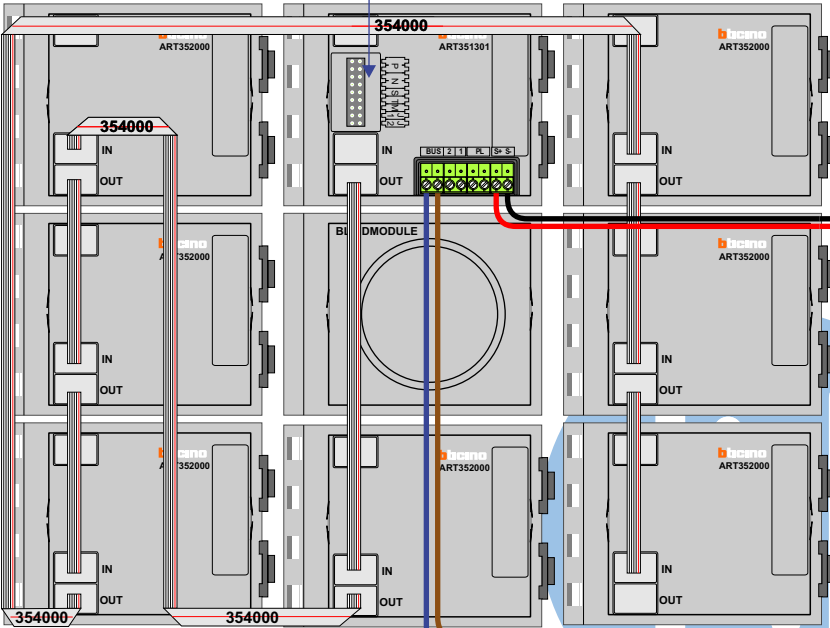

— = systeemkabel
Bij andere getwiste kabel 66% afstand!
Bij ongetwiste kabel max. 50 meter buitenpost naar videofoon.
UTP op aanvraag.

DEURSTATION S-151V

Pot.vrij contact tbv deuropener

Max. 50 meter

DEURSTATION S-150V

nokjes connectoren wijzen naar elkaar

Max. 50 meter

naar VV pagina 2

naar VV pagina 3

Max. 100 meter systeemkabel tot laatste videofoon

Max. 2 meter

M-70W hulpvoeding op 1-2: verwijder jumper 1

M-70
Español
Deutsch
Nederlands

Videofoon werkt pas na instellen van taal, datum en tijd.

M-70

De aders moeten echt OP de connector doorgelust worden!

VideoVerdeler

De aders moeten echt OP de klemmen doorgelust worden!

van E-67 pagina 1

INTERCOM MADE EASY

VideoVerdeler

De aders moeten echt OP de klemmen doorgelust worden!

van KNOOP pagina 1

Hulpvoeding M-70W

N-waarde	Huisnummer	Switch ON	Videfoon
1	102		M-70W
2	104		M-70
3	106	X	M-70
4	108	X	M-70
5	110		M-70
6	110A		M-70
7	112		M-70W
8	114		M-70W
9	116		M-70
10	118		M-70
11	118A		M-70
12	120		M-70W
13	122		M-70
14	124	X	M-70
15	126	X	M-70
16	128		M-70
17	128A		M-70
18	130		M-70
19	132	X	M-70
20	132A	X	M-70W
21	134		M-70W
22	136	X	M-70
23	138		M-70W
24	140		M-70
25	140A		M-70
26	142		M-70W
27	144	X	M-70W
28	144A	X	M-70W
29	146	X	M-70W