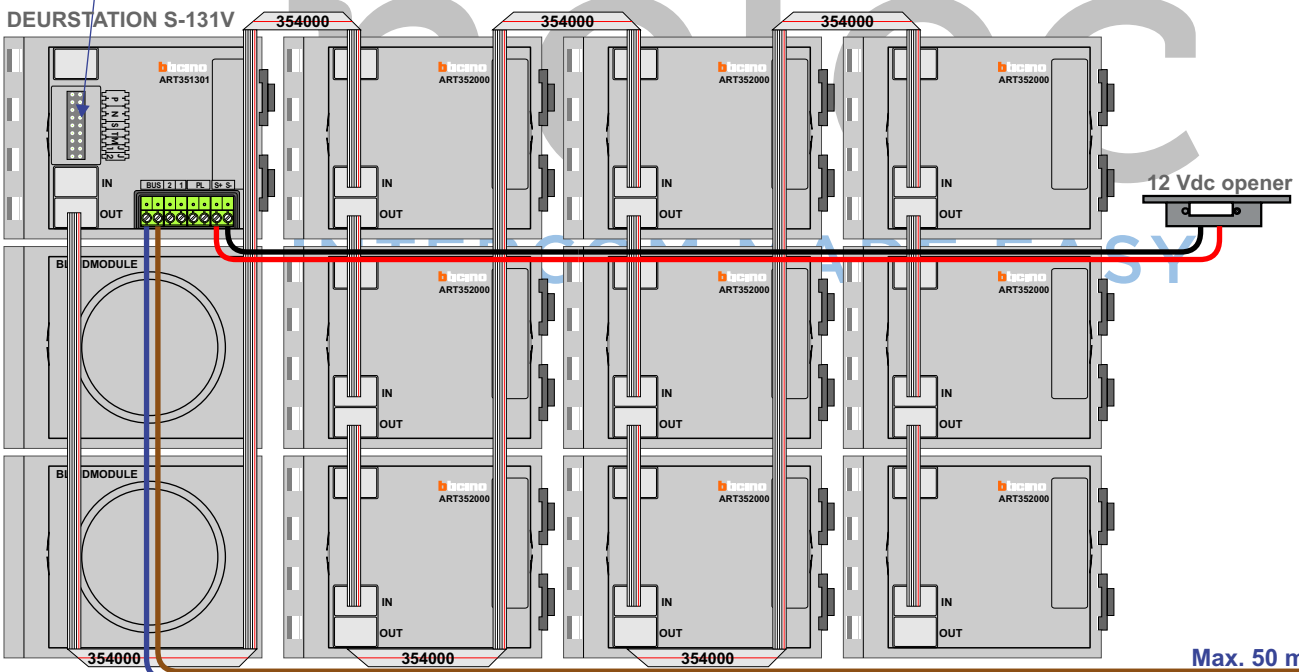

 = systeemkabel
 Bij andere getwiste kabel 66% afstand!
 Bij ongetwiste kabel max. 50 meter buitenpost naar videofoon.
 UTP op aanvraag.

BUS 2-DRAADS
 
 Bij monteren/demonteren spanning eraf en voorkom defecten!

VideoVerdeler

De aders moeten echt OP de klemmen doorgelust worden!

M-40

De aders moeten echt OP de connector doorgelust worden!

Max. 100 meter systeemkabel tot laatste videofoon

nelec

INTERCOM MADE EASY