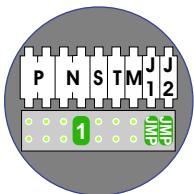

 = systeemkabel
 Bij andere getwiste kabel 66% afstand!
 Bij ongetwiste kabel max. 50 meter buitenpost naar videofoon.
 UTP op aanvraag.

BUS 2-DRAADS
 
 Bij monteren/demonteren spanning eraf en voorkom defecten!

VideoVerdeler

De aders moeten echt OP de klemmen doorgelust worden!

M-40

De aders moeten echt OP de connector doorgelust worden!

Max. 100 meter systeemkabel tot laatste videofoon

nelec

INTERCOM MADE EASY