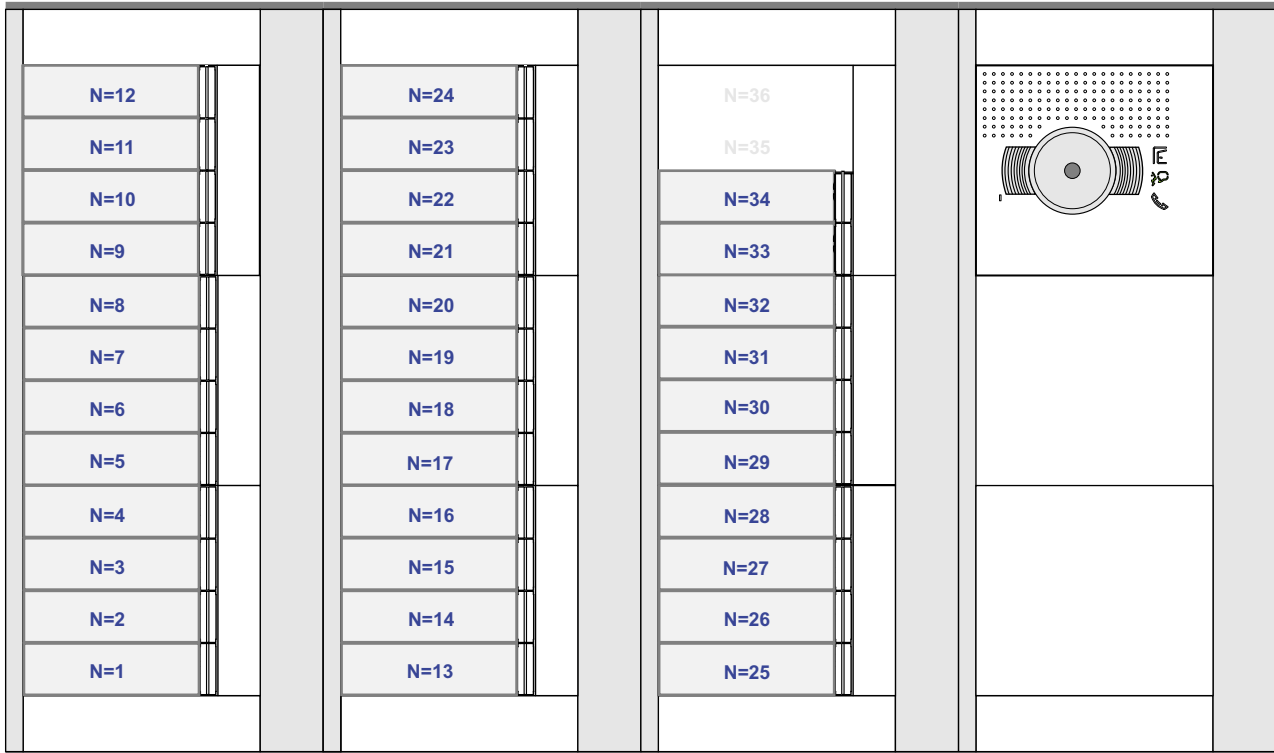

VideoVerdeler

De aders moeten echt OP de klemmen doorgelust worden!

M-40

De aders moeten echt OP de connector doorgelust worden!

Max. 100 meter systeemkabel tot laatste videofoon

nelec

INTERCOM MADE EASY