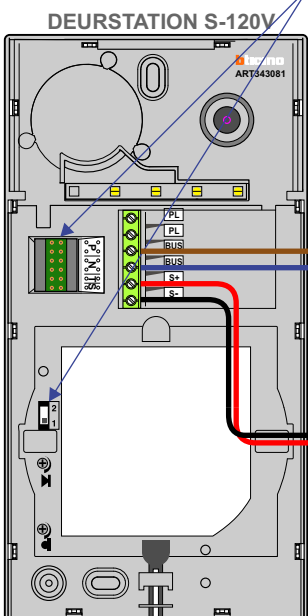

— = systeemkabel  
 Bij kabel 2 x 1 mm<sup>2</sup>:  
 180% afstand!  
 Bij kabel 2 x 0,28 mm<sup>2</sup>:  
 60% afstand!  
 UTP op aanvraag.

Max. 100 meter systeemkabel tot laatste videofoon

nelec  
INTERCOM MADE EASY

Max. 50 meter