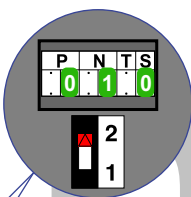

— = systeemkabel  
 Bij kabel 2 x 1 mm<sup>2</sup>:  
 180% afstand!  
 Bij kabel 2 x 0,28 mm<sup>2</sup>:  
 60% afstand!  
 UTP op aanvraag.

Max. 100 meter systeemkabel tot laatste videofoon

nelec  
INTERCOM MADE EASY

Max. 50 meter