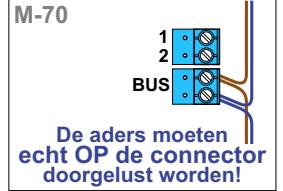

— = systeemkabel  
 Bij kabel 2 x 1 mm<sup>2</sup>:  
 180% afstand!  
 Bij kabel 2 x 0,28 mm<sup>2</sup>:  
 60% afstand!  
 UTP op aanvraag.

Max. 100 meter systeemkabel tot laatste videofoon

nelec  
INTERCOM MADE EASY

Max. 50 meter