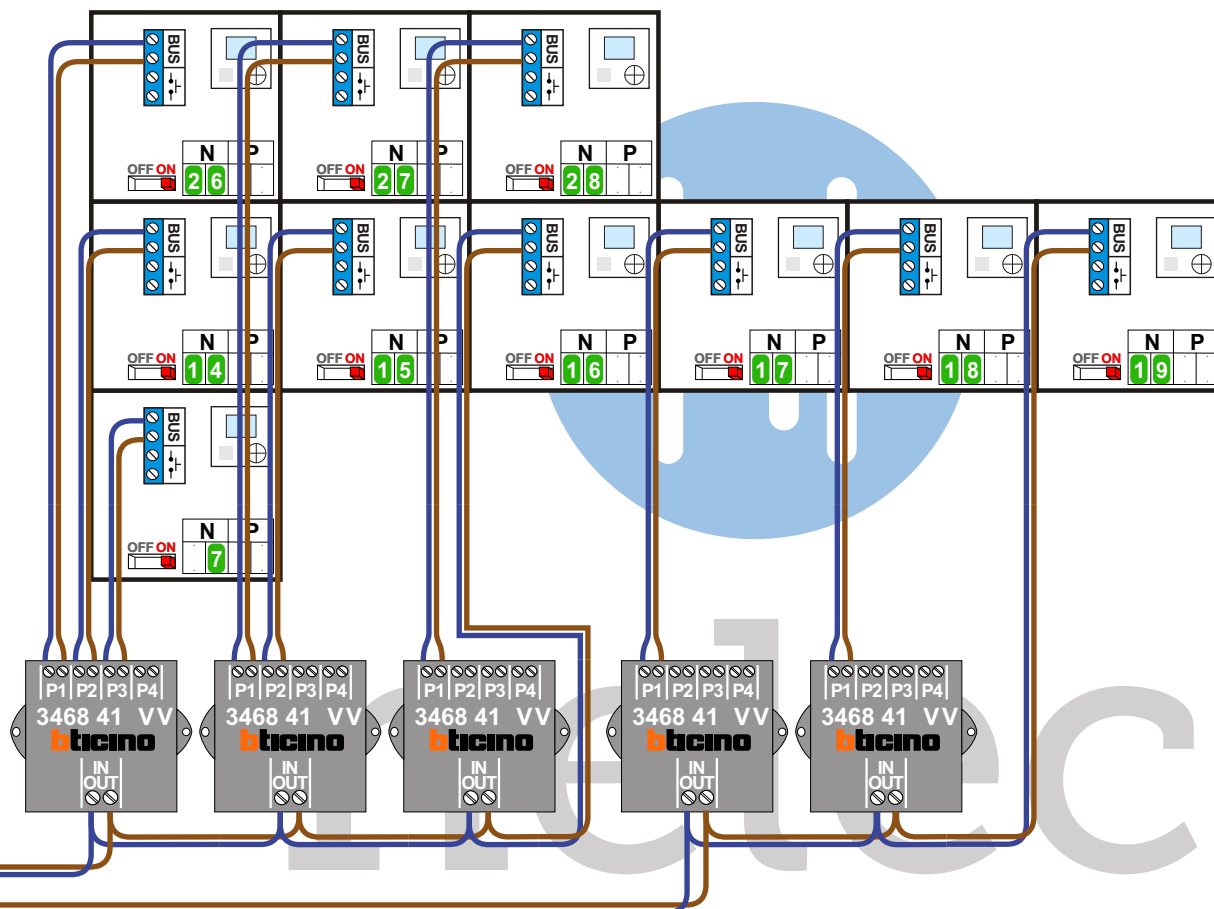

— = systeemkabel
Bij andere getwiste kabel 66% afstand!
Bij ongetwiste kabel max. 50 meter buitenpost naar videofoon.
UTP op aanvraag.

VideoVerdeler

De aders moeten echt OP de klemmen doorgelust worden!

INTERCOM MADE EASY

VideoVerdeler

De aders moeten echt OP de klemmen doorgelust worden!

Van KNOOP pagina 1

Van KNOOP pagina 1

INTERCOM MADE EASY

N-waarde	Huisnummer	Switch ON	Videfoon
1	1	X	M-40
2	2	X	M-40
3	3	X	M-40
4	4	X	M-40
5	5	X	M-40
6	6	X	M-40
7	7	X	M-40
8	14	X	M-40
9	15	X	M-40
10	16	X	M-40
11	17	X	M-40
12	18	X	M-70W
13	19	X	M-70W
14	20	X	M-40
15	21	X	M-40
16	22	X	M-40
17	23	X	M-40
18	24	X	M-40
19	25	X	M-40
20	26	X	M-40
21	27	X	M-40
22	28	X	M-40
23	29	X	M-70W
24	30	X	M-40
25	31	X	M-40
26	32	X	M-40
27	33	X	M-40
28	34	X	M-40
29	35	X	M-40
30	36	X	M-40
31	37	X	M-40
32	38	X	M-40