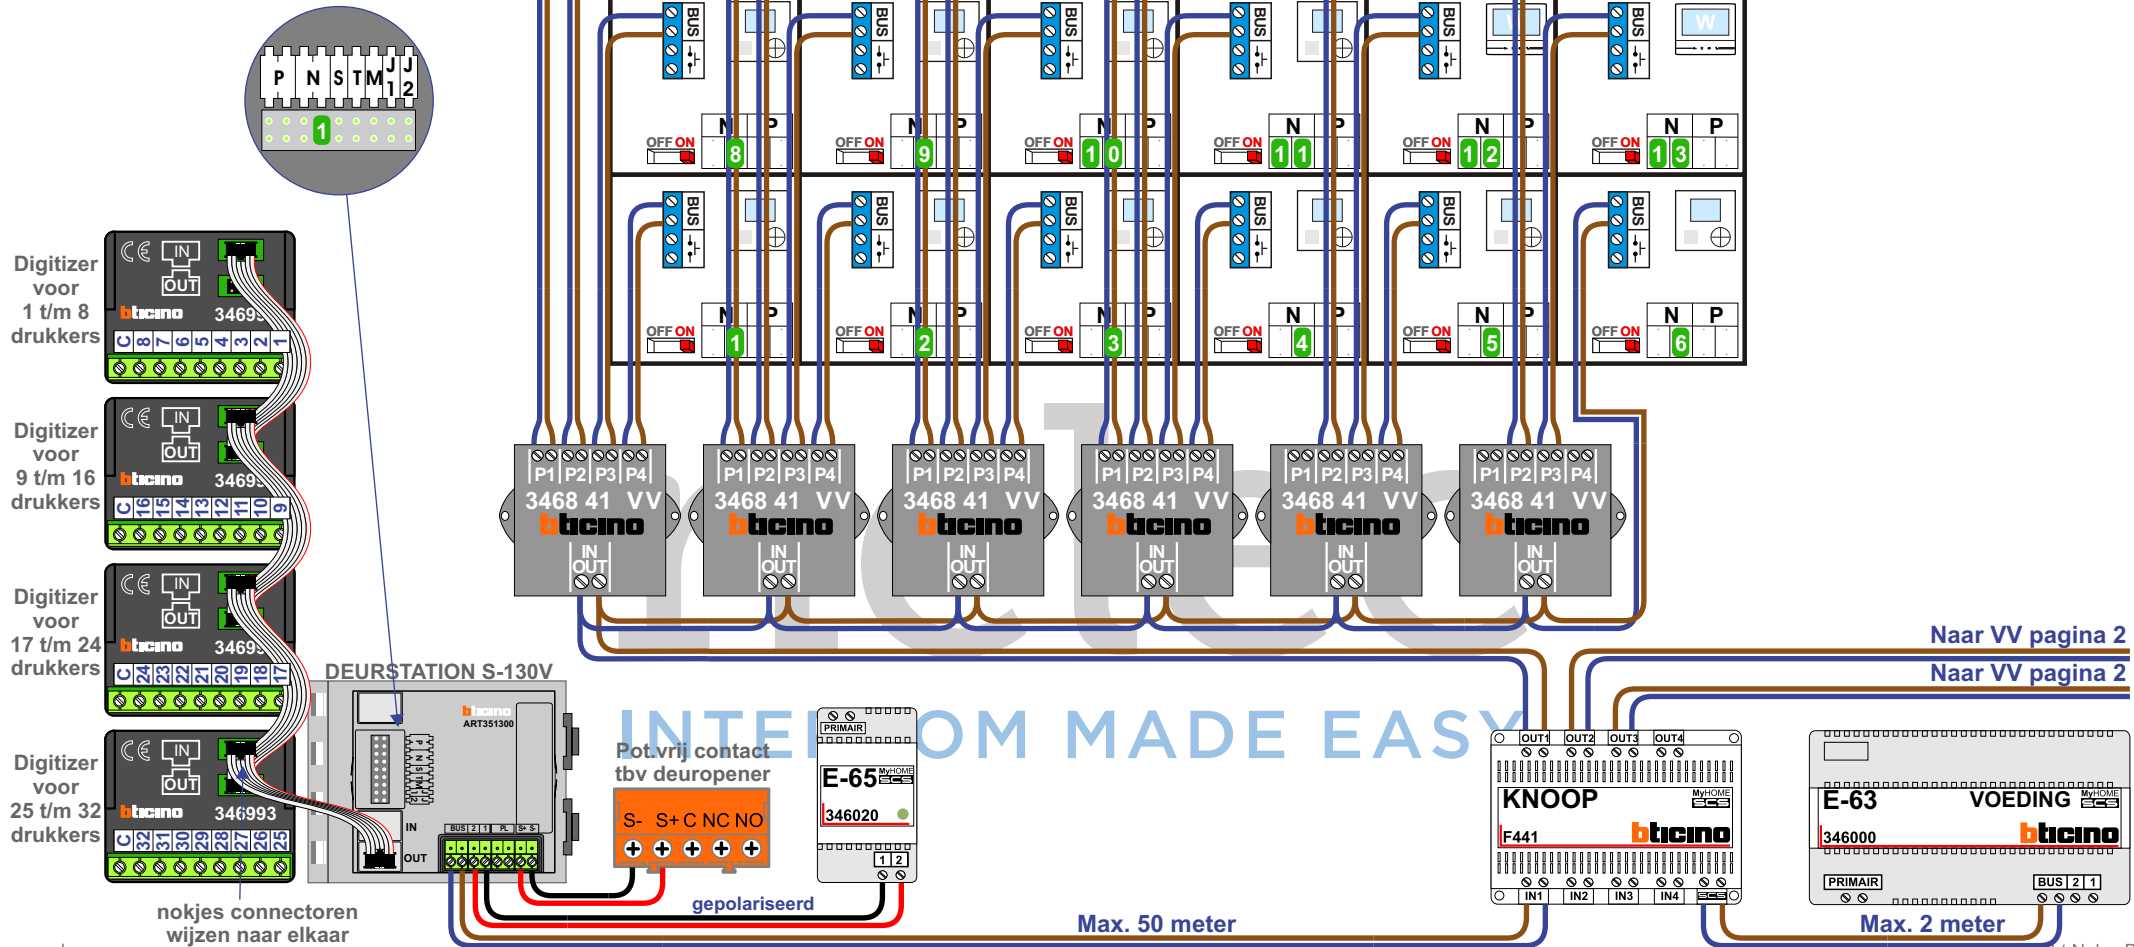

— = systeemkabel
Bij andere getwiste kabel 66% afstand!
Bij ongetwiste kabel max. 50 meter buitenpost naar videofoon.
UTP op aanvraag.

VideoVerdeler

De aders moeten echt OP de klemmen doorgelust worden!

INTERCOM MADE EASY

VideoVerdeler

De aders moeten echt OP de klemmen doorgelust worden!

Van KNOOP pagina 1

Van KNOOP pagina 1

INTERCOM MADE EASY

N-waarde	Huisnummer	Switch ON	Videfoon
1	1	X	M-40
2	2	X	M-40
3	3	X	M-40
4	4	X	M-40
5	5	X	M-40
6	6	X	M-40
7	7	X	M-40
8	14	X	M-40
9	15	X	M-40
10	16	X	M-40
11	17	X	M-40
12	18	X	M-70W
13	19	X	M-70W
14	20	X	M-40
15	21	X	M-40
16	22	X	M-40
17	23	X	M-40
18	24	X	M-40
19	25	X	M-40
20	26	X	M-40
21	27	X	M-40
22	28	X	M-40
23	29	X	M-70W
24	30	X	M-40
25	31	X	M-40
26	32	X	M-40
27	33	X	M-40
28	34	X	M-40
29	35	X	M-40
30	36	X	M-40
31	37	X	M-40
32	38	X	M-40