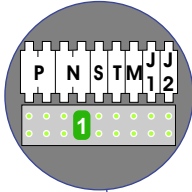

— = systeemkabel
Bij andere getwiste kabel 66% afstand!
Bij ongetwiste kabel max. 50 meter buitenpost naar videofoon.
UTP op aanvraag.

VideoVerdeler

De aders moeten echt OP de klemmen doorgelust worden!

INTERCOM MADE EASY

VideoVerdeler

De aders moeten echt OP de klemmen doorgelust worden!

Van KNOOP pagina 1

Van KNOOP pagina 1

INTERCOM MADE EASY

N-waarde	Huisnummer	Switch ON	Videfoon
1	1	X	M-40
2	2	X	M-40
3	3	X	M-40
4	4	X	M-40
5	5	X	M-40
6	6	X	M-40
7	7	X	M-40
8	14	X	M-40
9	15	X	M-40
10	16	X	M-40
11	17	X	M-40
12	18	X	M-70W
13	19	X	M-70W
14	20	X	M-40
15	21	X	M-40
16	22	X	M-40
17	23	X	M-40
18	24	X	M-40
19	25	X	M-40
20	26	X	M-40
21	27	X	M-40
22	28	X	M-40
23	29	X	M-70W
24	30	X	M-40
25	31	X	M-40
26	32	X	M-40
27	33	X	M-40
28	34	X	M-40
29	35	X	M-40
30	36	X	M-40
31	37	X	M-40
32	38	X	M-40