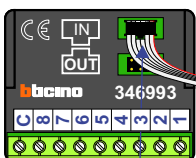

Max. 320 meter systeemkabel tot laatste deurtelefoon

nelec
INTERCOM MADE EASY

DEURSTATION S-130A

12 Vdc opener

Digitizer voor 1 t/m 8 drukkers

nokjes connectoren wijzen naar elkaar

Max. 50 meter