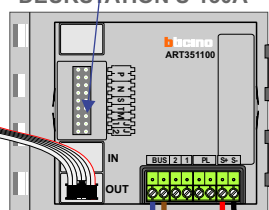

Max. 320 meter systeemkabel tot laatste deurtelefoon

nelec
INTERCOM MADE EASY

DEURSTATION S-130A

12 Vdc opener

Digitizer voor 1 t/m 8 drukkers

nokjes connectoren wijzen naar elkaar

Max. 50 meter