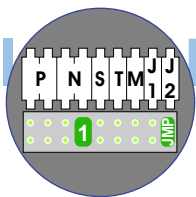

— = systeemkabel
 Bij kabel 2 x 1 mm²:
 180% afstand!
 Bij kabel 2 x 0,28 mm²:
 60% afstand!
 UTP op aanvraag.

Bij installaties zonder beeld maakt het niet uit *hoe* je de bus aansluit. De telefoons hoeven niet in serie en eindweerstand zijn niet nodig.

Max. 320 meter systeemkabel tot laatste deurtelefoon

nelec
INTERCOM MADE EASY

DEURSTATION S-130A

12 Vdc opener

Digitizer voor 1 t/m 8 drukkers

nokjes connectoren wijzen naar elkaar

Max. 50 meter