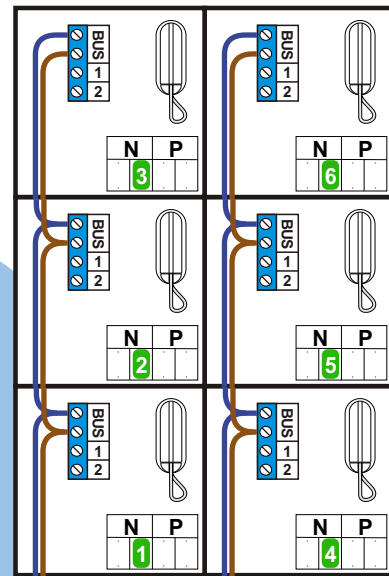

— = systeemkabel
 Bij kabel 2 x 1 mm²:
 180% afstand!
 Bij kabel 2 x 0,28 mm²:
 60% afstand!
 UTP op aanvraag.

Bij installaties zonder beeld maakt het niet uit *hoe* je de bus aansluit. De telefoons hoeven niet in serie en eindweerstand zijn niet nodig.

Max. 320 meter systeemkabel tot laatste deurtelefoon

nelec
INTERCOM MADE EASY

DEURSTATION S-130A

12 Vdc opener

Digitizer voor 1 t/m 8 drukkers

nokjes connectoren wijzen naar elkaar

Max. 50 meter