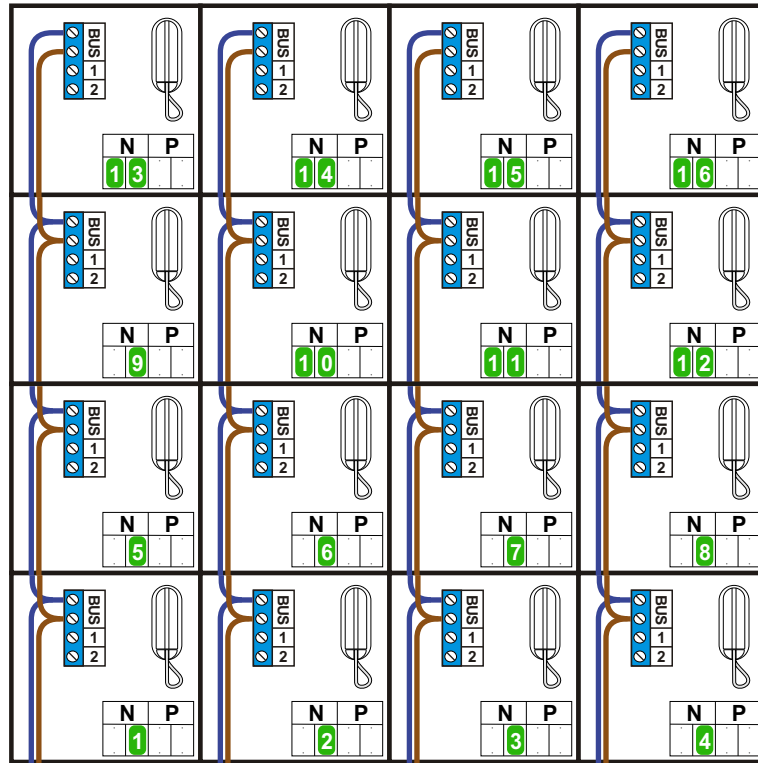

— = systeemkabel
 Bij kabel 2 x 1 mm²:
 180% afstand!
 Bij kabel 2 x 0,28 mm²:
 60% afstand!
 UTP op aanvraag.

Bij installaties zonder beeld maakt het niet uit *hoe* je de bus aansluit. De telefoons hoeven niet in serie en eindweerstand zijn niet nodig.

Max. 320 meter systeemkabel tot laatste deurtelefoon

nelec
INTERCOM MADE EASY