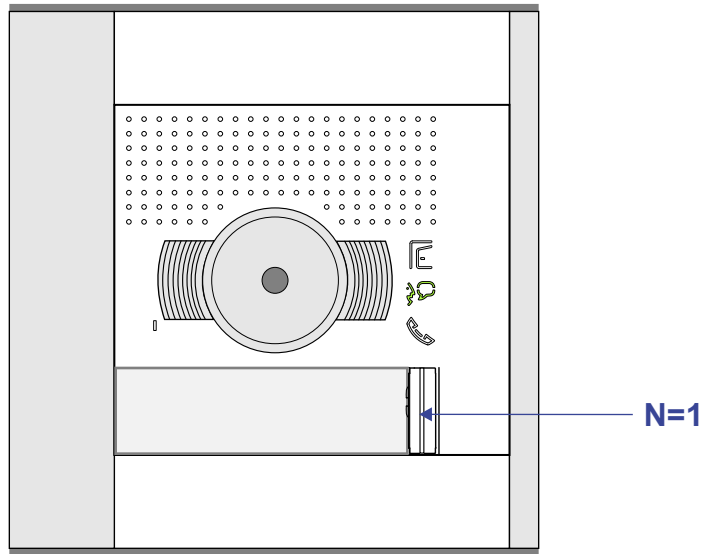

**— = systeemkabel**  
 Bij andere getwiste kabel 66% afstand!  
 Bij ongetwiste kabel max. 50 meter buitenpost naar videofoon.  
 UTP op aanvraag.

nelec  
INTERCOM MADE EASY

nelec  
INTERCOM MADE EASY