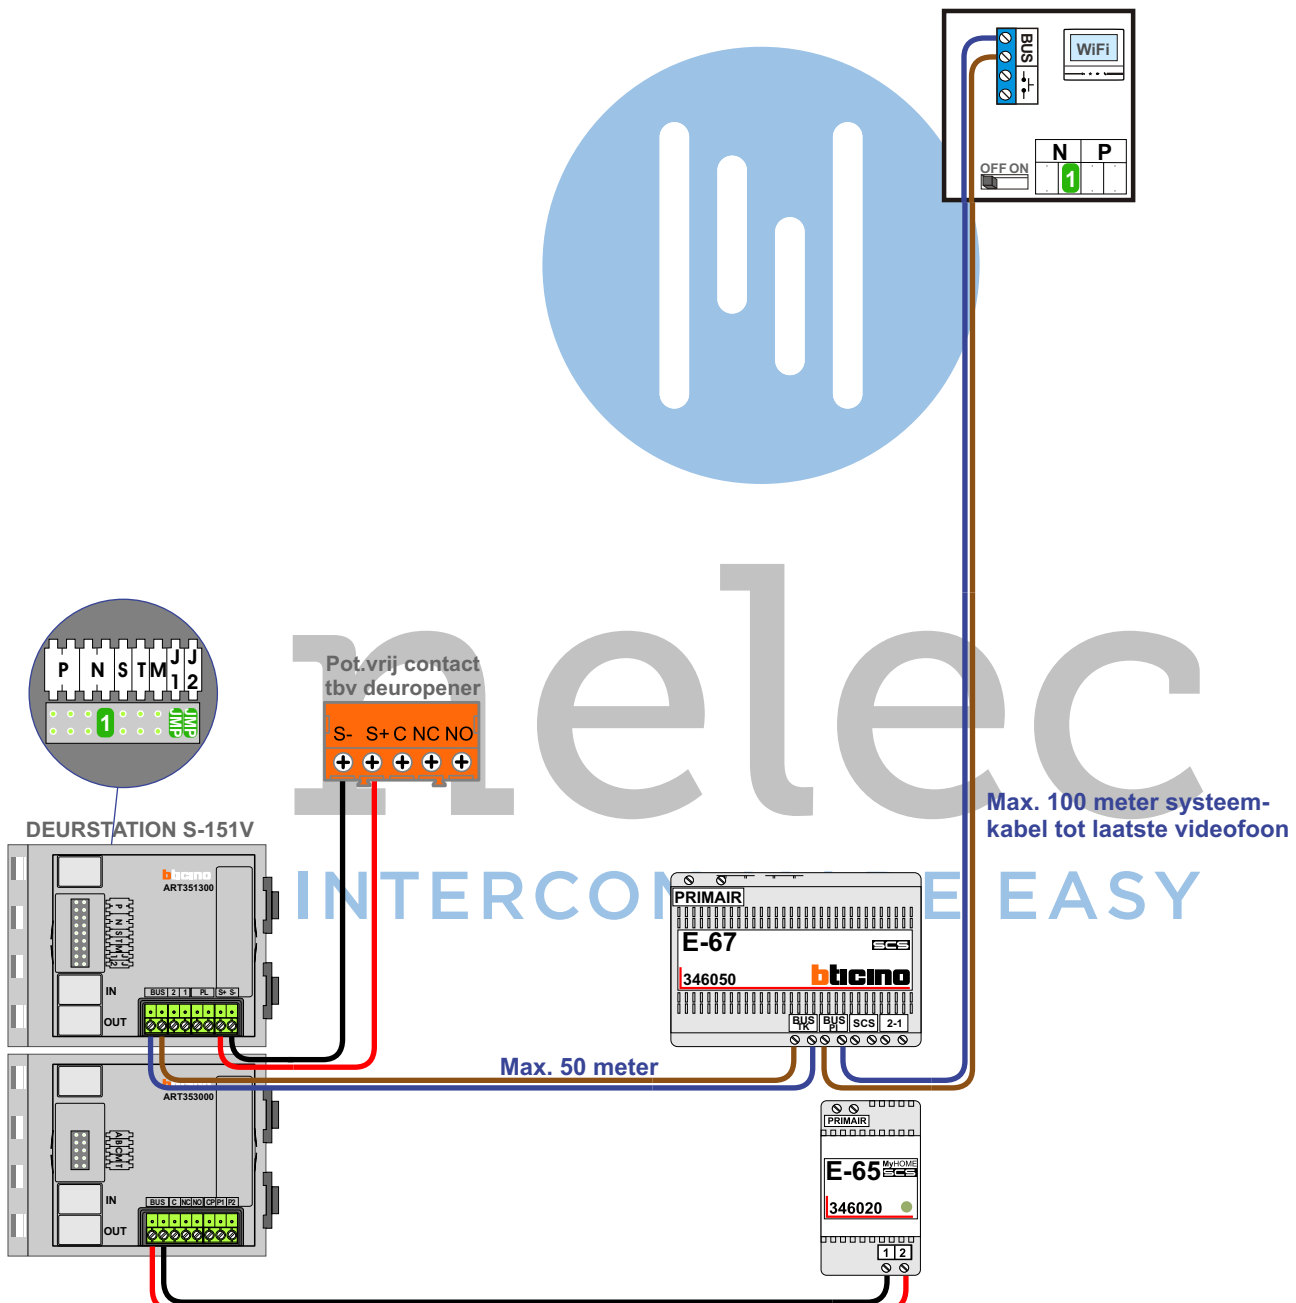

**— = systeemkabel**  
 Bij andere getwiste kabel 66% afstand!  
 Bij ongetwiste kabel max. 50 meter buitenpost naar videofoon.  
 UTP op aanvraag.

nelec  
INTERCOM MADE EASY

nelec  
INTERCOM MADE EASY