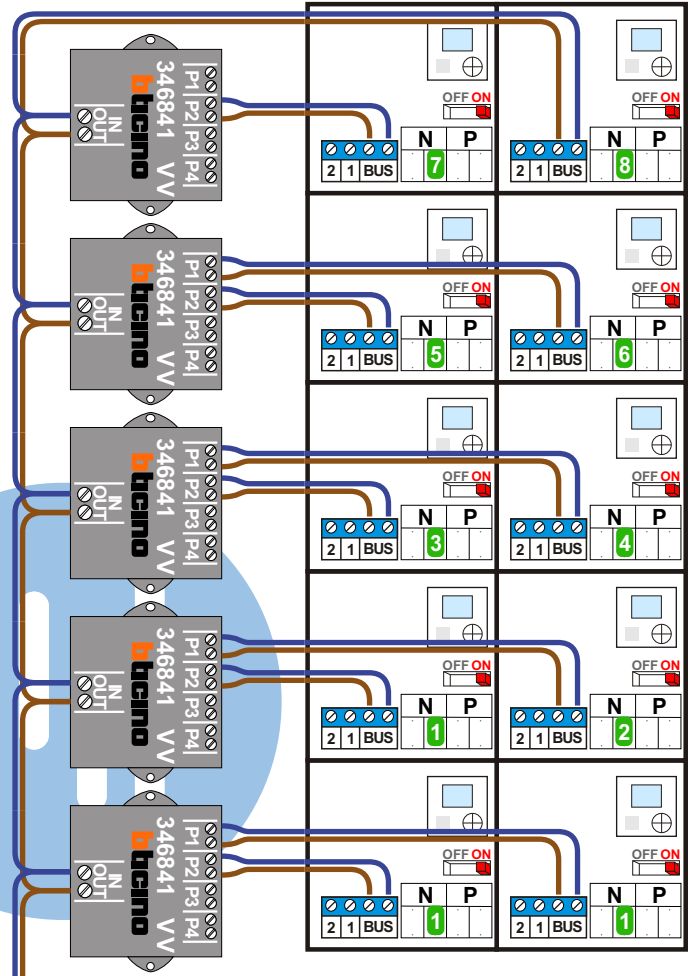

— = systeemkabel
 Bij andere getwiste kabel 66% afstand!
 Bij ongetwiste kabel max. 50 meter buitenpost naar videofoon.
 UTP op aanvraag.

VideoVerdeler

De aders moeten echt OP de klemmen doorgelust worden!

nelec

INTERCOM MADE EASY

nokjes connectoren wijzen naar elkaar

Max. 50 meter