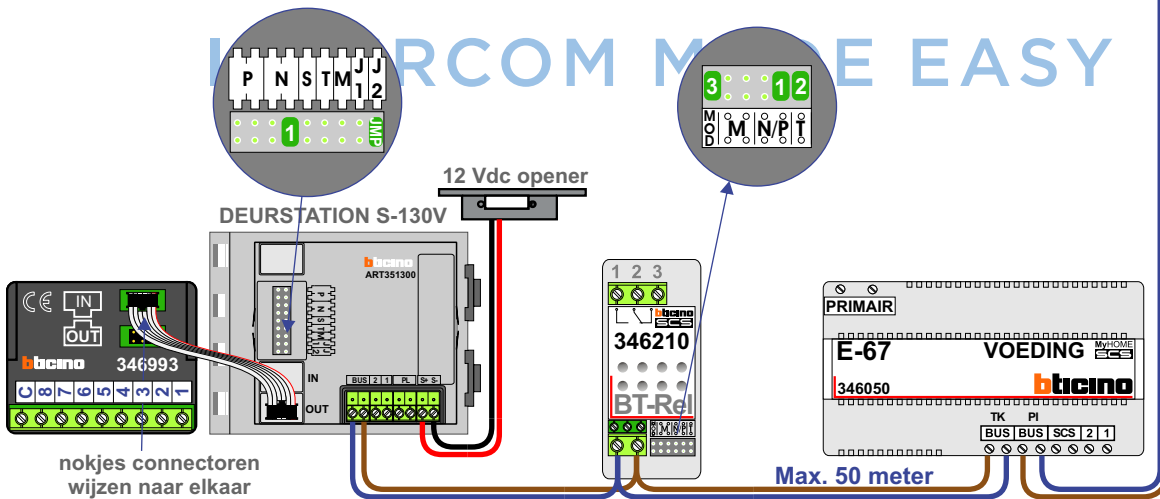

— = systeemkabel
 Bij andere getwiste kabel 66% afstand!
 Bij ongetwiste kabel max. 50 meter buitenpost naar videofoon.
 UTP op aanvraag.

VideoVerdeler

De aders moeten echt OP de klemmen doorgelust worden!

nelec

INTERCOM MADE EASY

nokjes connectoren wijzen naar elkaar

Max. 50 meter