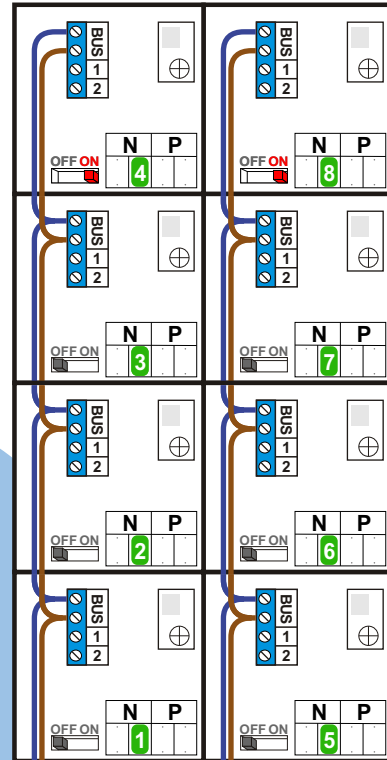

**— = systeemkabel**  
 Bij kabel 2 x 1 mm<sup>2</sup>:  
 180% afstand!  
 Bij kabel 2 x 0,28 mm<sup>2</sup>:  
 60% afstand!  
 UTP op aanvraag.

Bij installaties zonder beeld maakt het niet uit hoe je de bus aansluit. De telefoons hoeven niet in serie en eindweerstand zijn niet nodig.

Max. 320 meter systeemkabel tot laatste deurtelefoon

nelec  
INTERCOM MADE EASY