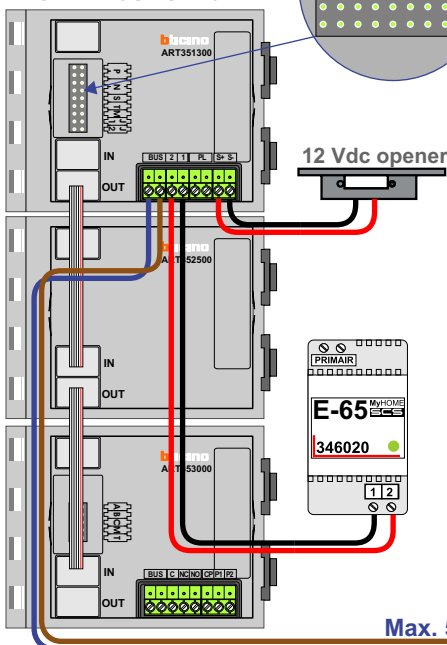

BUS 2-DRAADS

Bij monteren/demonteren **spanning eraf** en voorkom defecten!

VideoVerdeler

De aders moeten **echt OP de klemmen** doorgelust worden!

Kabels naar Pagina 2

Kabels naar Pagina 3

nelec
INTERCOM MADE EASY

Haal de spanning van het systeem als je de digitizer monteert of demonteert
BUITENPOST S-140V

Max. 50 meter

Max. 100 meter systeemkabel tot laatste videofoon

— = systeemkabel
 Bij andere getwiste kabel **66%** afstand!
 Bij ongetwiste kabel **max. 50 meter** buitenpost naar videofoon.
 UTP op aanvraag.

M-40

BUS

De aders moeten **echt OP de connector** doorgelust worden!

BUS 2-DRAADS

Bij monteren/demonteren **spanning eraf** en voorkom defecten!

Kabels van Pagina 1

— = systeemkabel
 Bij andere getwiste kabel **66%** afstand!
 Bij ongetwiste kabel **max. 50 meter** buitenpost naar videofoon.
 UTP op aanvraag.

M-40

BUS

De aders moeten **echt OP de connector** doorgelust worden!

BUS 2-DRAADS

Bij monteren/demonteren **spanning eraf** en voorkom defecten!

Kabels van Pagina 1

N-Waarde	Huisnummer	Switch	Intoetsen
1	55		55
2	55-1		551
3	55-2		552
4	55-3	ON	553
5	55-4		554
6	55-5		555
7	55-6	ON	556
8	69		69
9	69-1		691
10	69-2		692
11	69-3	ON	693
12	69-4		694
13	69-5		695
14	69-6	ON	696
15	73		73
16	73-1	ON	731
17	73-2		732
18	73-3		733
19	73-4		734
20	73-5		735
21	73-6	ON	736
22	71		71
23	71-1	ON	711
24	71-2		712
25	71-3		713
26	71-4		714
27	71-5		715
28	71-6	ON	716
29	57		57
30	57-1		571
31	57-2		572
32	57-3	ON	573
33	59		59
34	59-1		591
35	59-2		592
36	59-3	ON	593
37	61		61
38	61-1	ON	611
39	61-2		612
40	61-3	ON	613
41	63		63
42	63-1	ON	631
43	63-2		632
44	63-3	ON	633
45	65		65
46	65-1		651
47	65-2		652
48	65-3	ON	653
49	67		67
50	67-1		671
51	67-2		672
52	67-3	ON	673