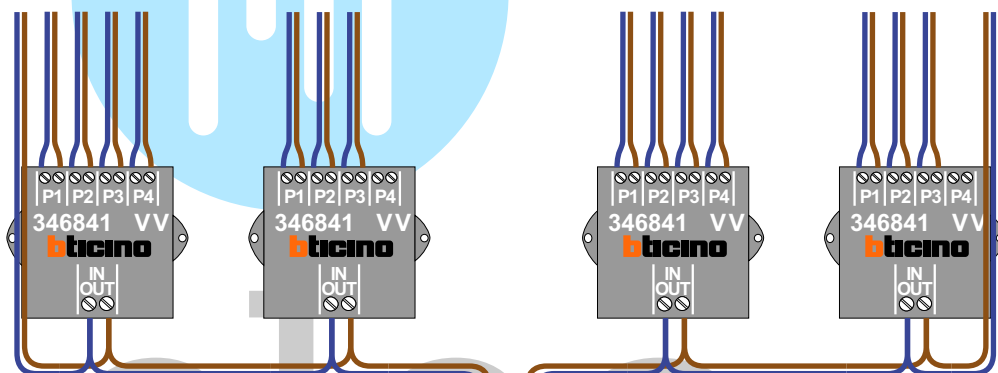

— = systeemkabel
 Bij andere getwiste kabel **66%** afstand!
 Bij ongetwiste kabel **max. 50 meter** buitenpost naar videofoon.
 UTP op aanvraag.

De twee stijgers **echt OP de klemmen** van E-67 aansluiten!

BUS 2-DRAADS

Bij monteren/demonteren **spanning eraf** en voorkom defecten!

VideoVerdeler

De aders moeten **echt OP de klemmen** doorgelust worden!

Kabels naar Pagina 2

Kabels naar Pagina 3

nelec
INTERCOM MADE EASY

Haal de spanning van het systeem als je de digitizer monteert of demonteert
BUITENPOST S-140V

Max. 50 meter

Max. 100 meter systeemkabel tot laatste videofoon

— = systeemkabel
 Bij andere getwiste kabel **66%** afstand!
 Bij ongetwiste kabel **max. 50 meter** buitenpost naar videofoon.
 UTP op aanvraag.

M-40

BUS

De aders moeten **echt OP de connector** doorgelust worden!

BUS 2-DRAADS

Bij monteren/demonteren **spanning eraf** en voorkom defecten!

Kabels van Pagina 1

— = systeemkabel
 Bij andere getwiste kabel **66%** afstand!
 Bij ongetwiste kabel **max. 50 meter** buitenpost naar videofoon.
 UTP op aanvraag.