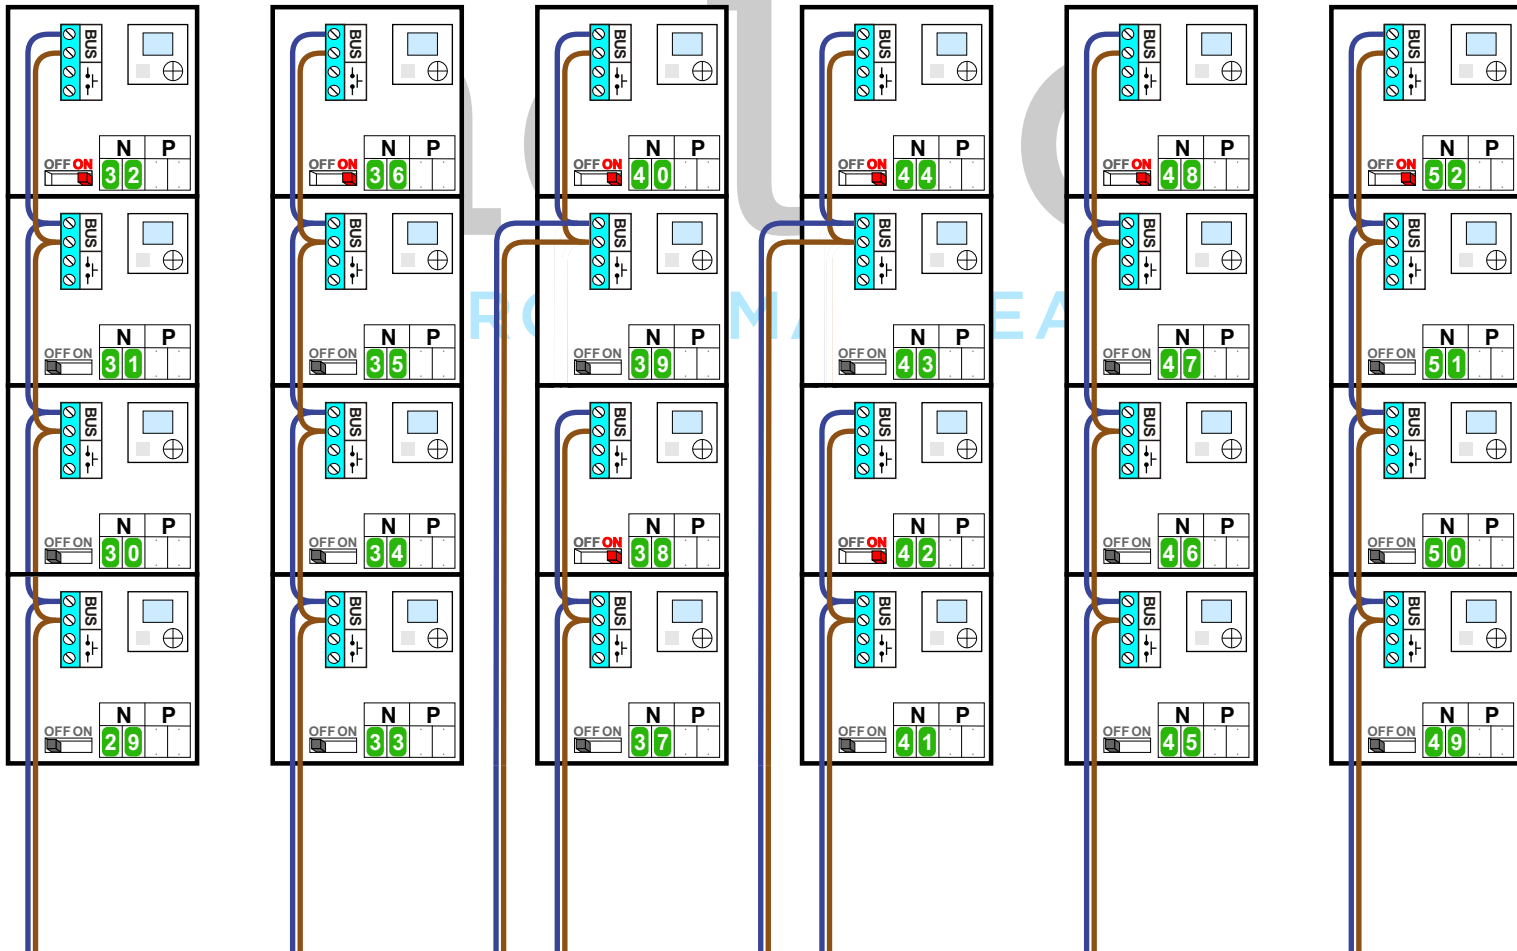

BUS 2-DRAADS

Bij monteren/demonteren **spanning eraf** en voorkom defecten!

VideoVerdeler

De aders moeten **echt OP de klemmen** doorgelust worden!

Kabels naar Pagina 2

Kabels naar Pagina 3

nelec
INTERCOM MADE EASY

Haal de spanning van het systeem als je de digitizer monteert of demonteert
BUITENPOST S-140V

Max. 50 meter

Max. 100 meter systeemkabel tot laatste videofoon

— = systeemkabel
 Bij andere getwiste kabel **66%** afstand!
 Bij ongetwiste kabel **max. 50 meter** buitenpost naar videofoon.
 UTP op aanvraag.

M-40

BUS

De aders moeten **echt OP de connector** doorgelust worden!

BUS 2-DRAADS

Bij monteren/demonteren **spanning eraf** en voorkom defecten!

Kabels van Pagina 1

— = systeemkabel
 Bij andere getwiste kabel **66%** afstand!
 Bij ongetwiste kabel **max. 50 meter** buitenpost naar videofoon.
 UTP op aanvraag.

M-40

BUS

De aders moeten **echt OP de connector** doorgelust worden!

BUS 2-DRAADS

Bij monteren/demonteren **spanning eraf** en voorkom defecten!

Kabels van Pagina 1

N-Waarde	Huisnummer	Switch	Intoetsen
1	55		55
2	55-1		551
3	55-2		552
4	55-3	ON	553
5	55-4		554
6	55-5		555
7	55-6	ON	556
8	69		69
9	69-1		691
10	69-2		692
11	69-3	ON	693
12	69-4		694
13	69-5		695
14	69-6	ON	696
15	73		73
16	73-1	ON	731
17	73-2		732
18	73-3		733
19	73-4		734
20	73-5		735
21	73-6	ON	736
22	71		71
23	71-1	ON	711
24	71-2		712
25	71-3		713
26	71-4		714
27	71-5		715
28	71-6	ON	716
29	57		57
30	57-1		571
31	57-2		572
32	57-3	ON	573
33	59		59
34	59-1		591
35	59-2		592
36	59-3	ON	593
37	61		61
38	61-1	ON	611
39	61-2		612
40	61-3	ON	613
41	63		63
42	63-1	ON	631
43	63-2		632
44	63-3	ON	633
45	65		65
46	65-1		651
47	65-2		652
48	65-3	ON	653
49	67		67
50	67-1		671
51	67-2		672
52	67-3	ON	673