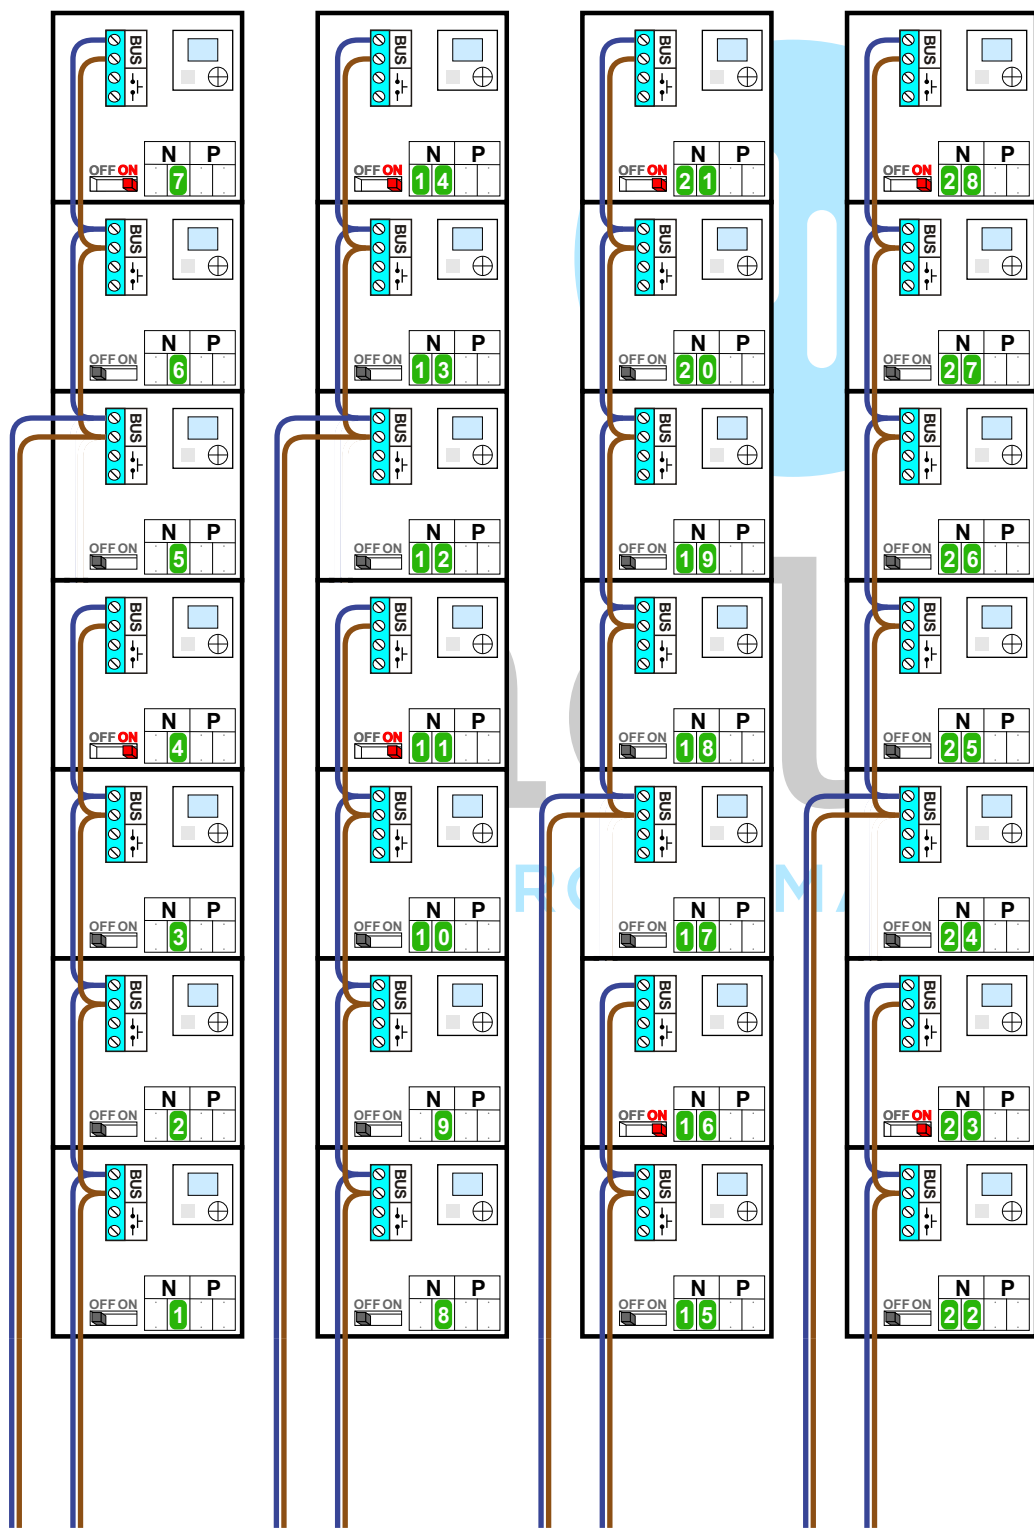

BUS 2-DRAADS

Bij monteren/demonteren **spanning eraf** en voorkom defecten!

VideoVerdeler

De aders moeten **echt OP de klemmen** doorgelust worden!

Kabels naar Pagina 2

Kabels naar Pagina 3

nelec
INTERCOM MADE EASY

Haal de spanning van het systeem als je de digitizer monteert of demonteert
BUITENPOST S-140V

Max. 50 meter

Max. 100 meter systeemkabel tot laatste videofoon

— = systeemkabel
 Bij andere getwiste kabel **66%** afstand!
 Bij ongetwiste kabel **max. 50 meter** buitenpost naar videofoon.
 UTP op aanvraag.

M-40

BUS

De aders moeten **echt OP de connector** doorgelust worden!

BUS 2-DRAADS

Bij monteren/demonteren **spanning eraf** en voorkom defecten!

Kabels van Pagina 1

— = systeemkabel
 Bij andere getwiste kabel **66%** afstand!
 Bij ongetwiste kabel **max. 50 meter** buitenpost naar videofoon.
 UTP op aanvraag.

M-40

BUS

De aders moeten **echt OP de connector** doorgelust worden!

BUS 2-DRAADS

Bij monteren/demonteren **spanning eraf** en voorkom defecten!

Kabels van Pagina 1

N-Waarde	Huisnummer	Switch	Intoetsen
1	55		55
2	55-1		551
3	55-2		552
4	55-3	ON	553
5	55-4		554
6	55-5		555
7	55-6	ON	556
8	69		69
9	69-1		691
10	69-2		692
11	69-3	ON	693
12	69-4		694
13	69-5		695
14	69-6	ON	696
15	73		73
16	73-1	ON	731
17	73-2		732
18	73-3		733
19	73-4		734
20	73-5		735
21	73-6	ON	736
22	71		71
23	71-1	ON	711
24	71-2		712
25	71-3		713
26	71-4		714
27	71-5		715
28	71-6	ON	716
29	57		57
30	57-1		571
31	57-2		572
32	57-3	ON	573
33	59		59
34	59-1		591
35	59-2		592
36	59-3	ON	593
37	61		61
38	61-1	ON	611
39	61-2		612
40	61-3	ON	613
41	63		63
42	63-1	ON	631
43	63-2		632
44	63-3	ON	633
45	65		65
46	65-1		651
47	65-2		652
48	65-3	ON	653
49	67		67
50	67-1		671
51	67-2		672
52	67-3	ON	673