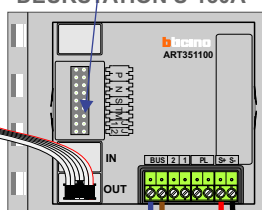

Max. 320 meter systeemkabel tot laatste deurtelefoon

nelec  
INTERCOM MADE EASY

Pot.vrij contact  
 tbv deur opener

DEURSTATION S-130A

Digitizer  
 voor  
 1 t/m 8  
 drukkers

nokjes connectoren  
 wijzen naar elkaar