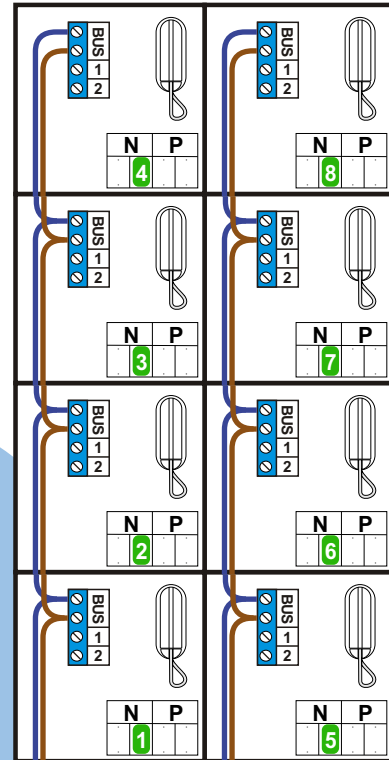

**— = systeemkabel**  
 Bij kabel 2 x 1 mm<sup>2</sup>:  
 180% afstand!  
 Bij kabel 2 x 0,28 mm<sup>2</sup>:  
 60% afstand!  
 UTP op aanvraag.

Bij installaties zonder beeld maakt het niet uit hoe je de bus aansluit. De telefoons hoeven niet in serie en eindweerstand zijn niet nodig.

Max. 320 meter systeemkabel tot laatste deurtelefoon

nelec  
INTERCOM MADE EASY

Pot.vrij contact  
 tbv deur opener

DEURSTATION S-130A

Digitizer  
 voor  
 1 t/m 8  
 drukkers

nokjes connectoren  
 wijzen naar elkaar

Max. 290 meter