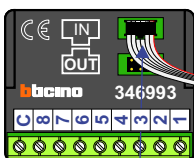

Max. 320 meter systeemkabel tot laatste deurtelefoon

nelec  
INTERCOM MADE EASY

Pot.vrij contact  
 tbv deur opener

DEURSTATION S-130A

Digitizer  
 voor  
 1 t/m 8  
 drukkers

nokjes connectoren  
 wijzen naar elkaar