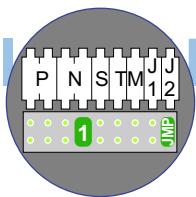

**— = systeemkabel**  
 Bij kabel 2 x 1 mm<sup>2</sup>:  
 180% afstand!  
 Bij kabel 2 x 0,28 mm<sup>2</sup>:  
 60% afstand!  
 UTP op aanvraag.

Bij installaties zonder beeld maakt het niet uit hoe je de bus aansluit. De telefoons hoeven niet in serie en eindweerstand zijn niet nodig.

Max. 320 meter systeemkabel tot laatste deurtelefoon

nelec  
INTERCOM MADE EASY

Pot.vrij contact  
 tbv deur opener

DEURSTATION S-130A

Digitizer  
 voor  
 1 t/m 8  
 drukkers

nokjes connectoren  
 wijzen naar elkaar

Max. 290 meter