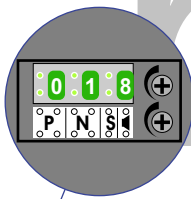

— = systeemkabel
 Bij kabel 2 x 1 mm²:
 180% afstand!
 Bij kabel 2 x 0,28 mm²:
 60% afstand!
 UTP op aanvraag.

Bij installaties zonder beeld maakt het niet uit hoe je de bus aansluit. De telefoons hoeven niet in serie en eindweerstand zijn niet nodig.

DEURSTATION S-10A

Digitizer voor 1 t/m 8 drukkers

Digitizer voor 9 t/m 16 drukkers

nokje connector altijd binnenkant!

12 Vdc opener

Max. 290 meter

Max. 320 meter systeemkabel tot laatste deurtelefoon