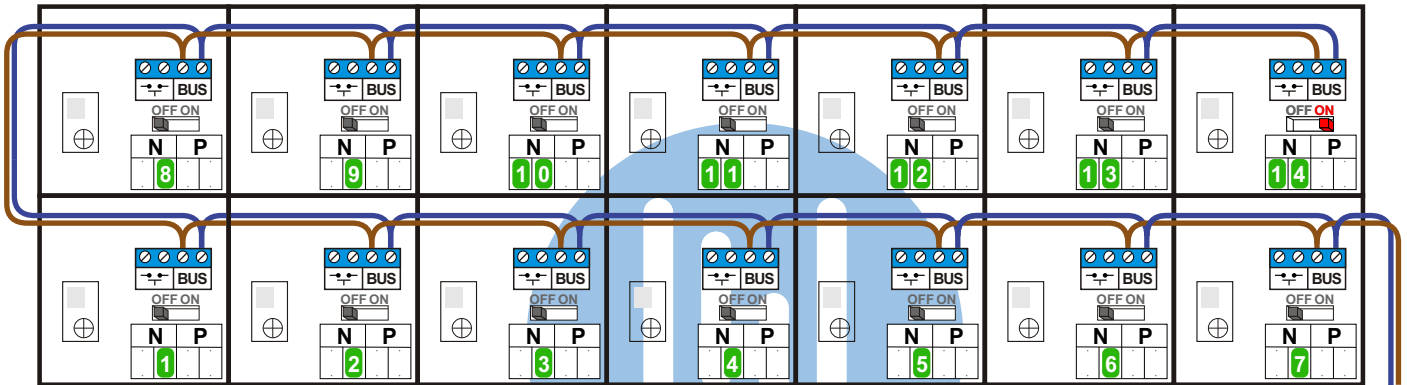

— = systeemkabel
 Bij kabel 2 x 1 mm²:
 180% afstand!
 Bij kabel 2 x 0,28 mm²:
 60% afstand!
 UTP op aanvraag.

Bij installaties zonder beeld maakt het niet uit hoe je de bus aansluit. De telefoons hoeven niet in serie en eindweerstand zijn niet nodig.

DEURSTATION S-10A

Digitizer voor 1 t/m 8 drukkers

Digitizer voor 9 t/m 16 drukkers

nokje connector altijd binnenkant!

12 Vdc opener

Max. 290 meter

Max. 320 meter systeemkabel tot laatste deurtelefoon