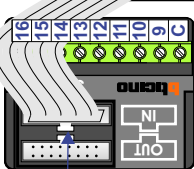

— = systeemkabel
 Bij kabel 2 x 1 mm²:
 180% afstand!
 Bij kabel 2 x 0,28 mm²:
 60% afstand!
 UTP op aanvraag.

Bij installaties zonder beeld maakt het niet uit hoe je de bus aansluit. De telefoons hoeven niet in serie en eindweerstand zijn niet nodig.

DEURSTATION S-10A

Digitizer voor 1 t/m 8 drukkers

Digitizer voor 9 t/m 16 drukkers

nokje connector altijd binnenkant!

12 Vdc opener

Max. 290 meter

Max. 320 meter systeemkabel tot laatste deurtelefoon