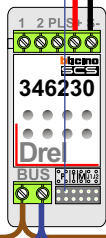

DEURSTATION S-10A

Digitizer voor 1 t/m 8 drukkers

Digitizer voor 9 t/m 16 drukkers

nokje connector altijd binnenkant!

12 Vdc opener

Max. 290 meter

Max. 320 meter systeemkabel tot laatste deurtelefoon