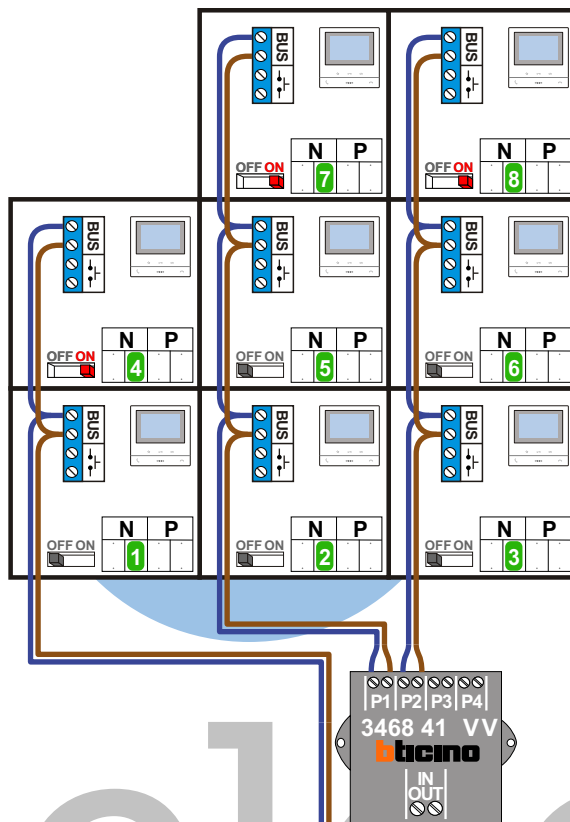

BUS 2-DRAADS

Bij monteren/demonteren spanning eraf en voorkom defecten!

N-Waarde	Huisnummer	Switch-ON
1	1A	
2	1B	
3	1C	
4	1D	X
5	1E	
6	1F	
7	1G	X
8	1H	X

— = systeemkabel

Bij andere getwiste kabel 66% afstand!
Bij ongetwiste kabel max. 50 meter buiten-post naar videofoon.
UTP op aanvraag.

M-50E

De aders moeten echt OP de connector doorgelust worden!

VideoVerdeler

De aders moeten echt OP de klemmen doorgelust worden!

DEURSTATION S-131V

12 Vdc opener

Haal de spanning van het systeem als je een module monteert of demonteert

Max. 50 meter

Max. 100 meter systeemkabel tot laatste videofoon