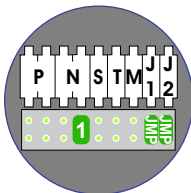

M-50E

De aders moeten echt OP de connector doorgelust worden!

VideoVerdeler

De aders moeten echt OP de klemmen doorgelust worden!

DEURSTATION S-131V

12 Vdc opener

Haal de spanning van het systeem als je een module monteert of demonteert

Max. 50 meter

Max. 100 meter systeemkabel tot laatste videofoon