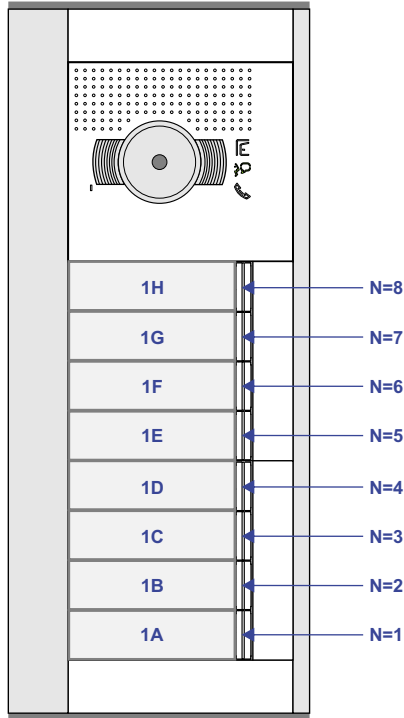

BUS 2-DRAADS

Bij monteren/demonteren spanning eraf en voorkom defecten!

N-Waarde	Huisnummer	Switch-ON
1	1A	
2	1B	
3	1C	
4	1D	X
5	1E	
6	1F	
7	1G	X
8	1H	X

— = systeemkabel

Bij andere getwiste kabel 66% afstand!
Bij ongetwiste kabel max. 50 meter buiten-post naar videofoon.
UTP op aanvraag.

M-50E

De aders moeten echt OP de connector doorgelust worden!

VideoVerdeler

De aders moeten echt OP de klemmen doorgelust worden!

DEURSTATION S-131V

12 Vdc opener

Haal de spanning van het systeem als je een module monteert of demonteert

Max. 50 meter

Max. 100 meter systeemkabel tot laatste videofoon