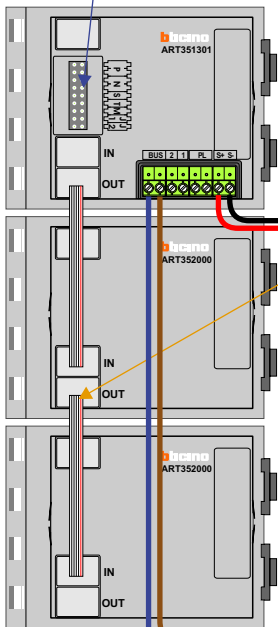

BUS 2-DRAADS

Bij monteren/demonteren spanning eraf en voorkom defecten!

N-Waarde	Huisnummer	Switch-ON
1	1A	
2	1B	
3	1C	
4	1D	X
5	1E	
6	1F	
7	1G	X
8	1H	X

— = systeemkabel

Bij andere getwiste kabel 66% afstand!
Bij ongetwiste kabel max. 50 meter buiten-post naar videofoon.
UTP op aanvraag.

M-50E

De aders moeten echt OP de connector doorgelust worden!

VideoVerdeler

De aders moeten echt OP de klemmen doorgelust worden!

DEURSTATION S-131V

12 Vdc opener

Haal de spanning van het systeem als je een module monteert of demonteert

Max. 50 meter

Max. 100 meter systeemkabel tot laatste videofoon