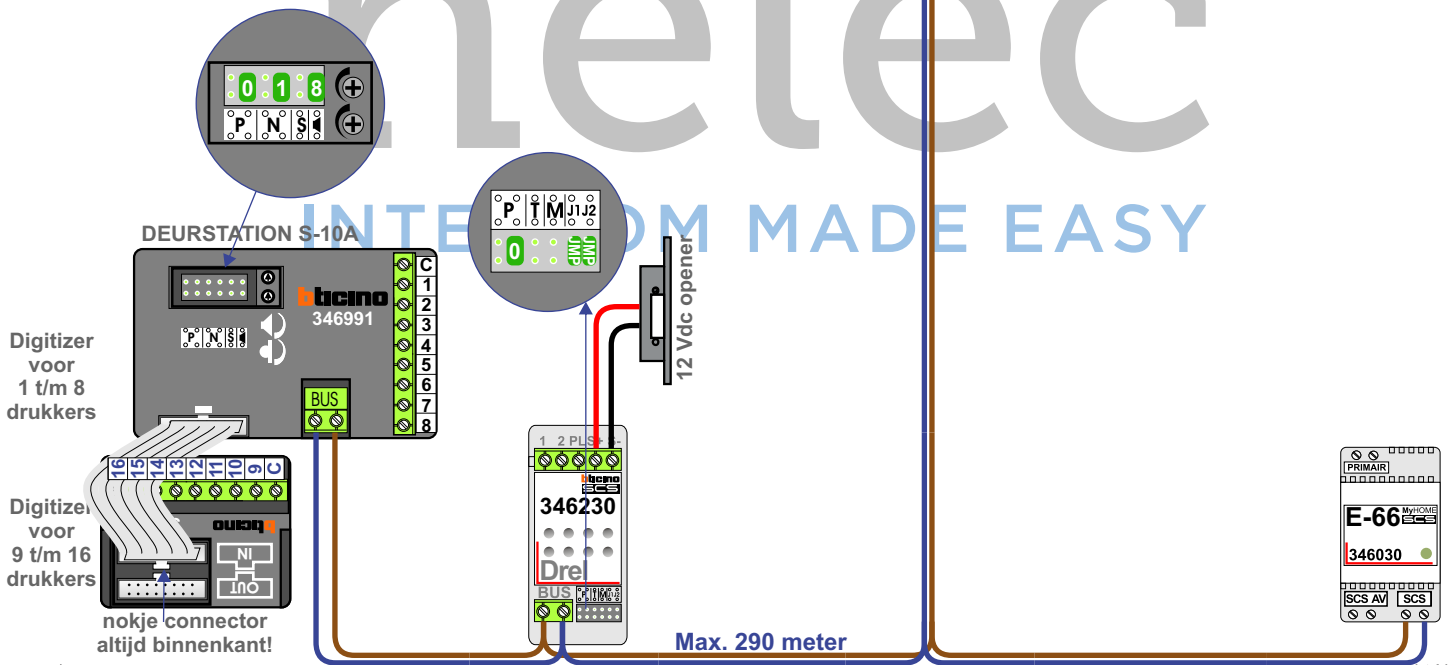

**— = systeemkabel**  
 Bij kabel 2 x 1 mm<sup>2</sup>:  
 180% afstand!  
 Bij kabel 2 x 0,28 mm<sup>2</sup>:  
 60% afstand!  
 UTP op aanvraag.

Bij installaties zonder beeld maakt het niet uit hoe je de bus aansluit. De telefoons hoeven niet in serie en eindweerstand zijn niet nodig.

Max. 320 meter systeemkabel tot laatste deurtelefoon

Max. 290 meter