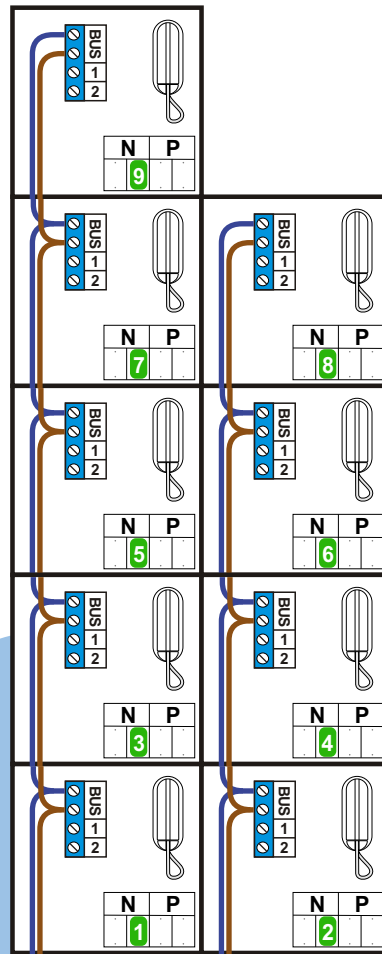

**— = systeemkabel**  
 Bij kabel 2 x 1 mm<sup>2</sup>:  
 180% afstand!  
 Bij kabel 2 x 0,28 mm<sup>2</sup>:  
 60% afstand!  
 UTP op aanvraag.

Bij installaties zonder beeld maakt het niet uit hoe je de bus aansluit. De telefoons hoeven niet in serie en eindweerstand zijn niet nodig.

Max. 320 meter systeemkabel tot laatste deurtelefoon

Max. 290 meter