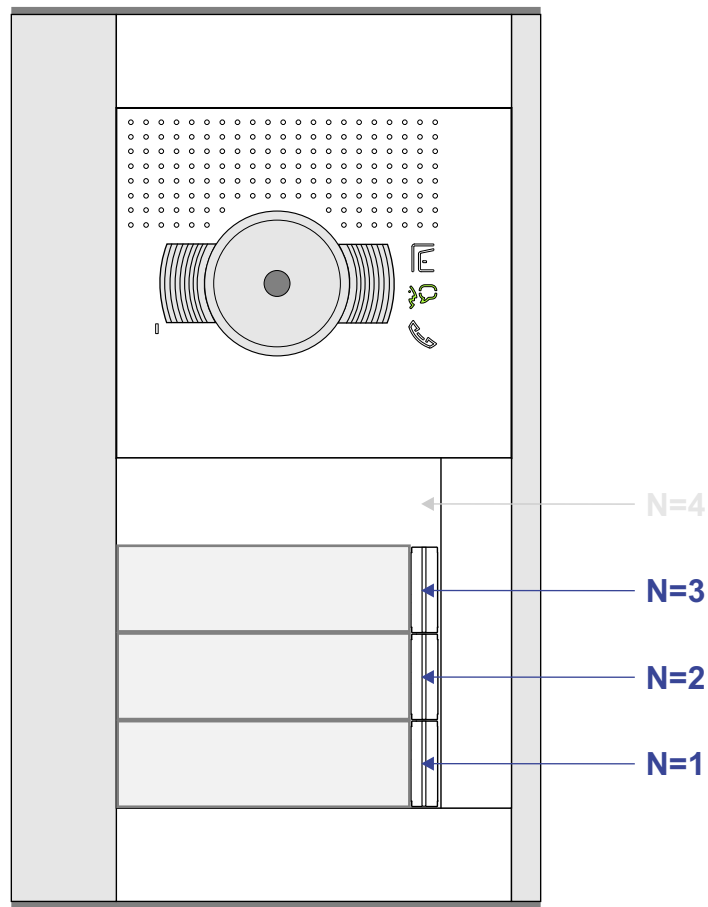

 = systeemkabel

Bij andere getwiste kabel 66% afstand!  
Bij ongetwiste kabel max. 50 meter buitenpost naar videofoon.  
UTP op aanvraag.

nelec

INTERCOM MADE EASY

Max. 100 meter systeemkabel tot laatste videofoon

DEURSTATION S-131V

Pot.vrij contact tbv deuropener

Max. 50 meter

nelec  
INTERCOM MADE EASY