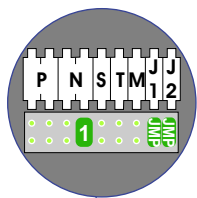

 = systeemkabel

Bij andere getwiste kabel 66% afstand!  
Bij ongetwiste kabel max. 50 meter buitenpost naar videofoon.  
UTP op aanvraag.

nelec

INTERCOM MADE EASY

Max. 100 meter systeemkabel tot laatste videofoon

DEURSTATION S-131V

Pot.vrij contact tbv deuropener

Max. 50 meter

nelec  
INTERCOM MADE EASY