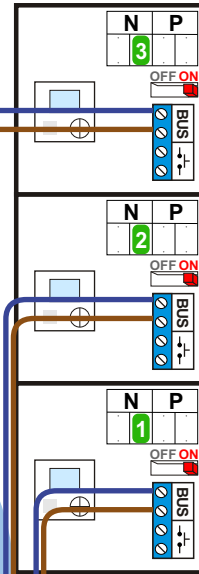

 = systeemkabel

Bij andere getwiste kabel 66% afstand!  
Bij ongetwiste kabel max. 50 meter buitenpost naar videofoon.  
UTP op aanvraag.

nelec

INTERCOM MADE EASY

Max. 100 meter systeemkabel tot laatste videofoon

DEURSTATION S-131V

Pot.vrij contact tbv deuropener

Max. 50 meter

nelec  
INTERCOM MADE EASY