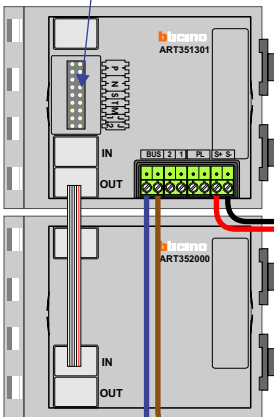

 = systeemkabel

Bij andere getwiste kabel 66% afstand!  
Bij ongetwiste kabel max. 50 meter buitenpost naar videofoon.  
UTP op aanvraag.

nelec

INTERCOM MADE EASY

Max. 100 meter systeemkabel tot laatste videofoon

DEURSTATION S-131V

Pot.vrij contact tbv deuropener

Max. 50 meter

nelec  
INTERCOM MADE EASY