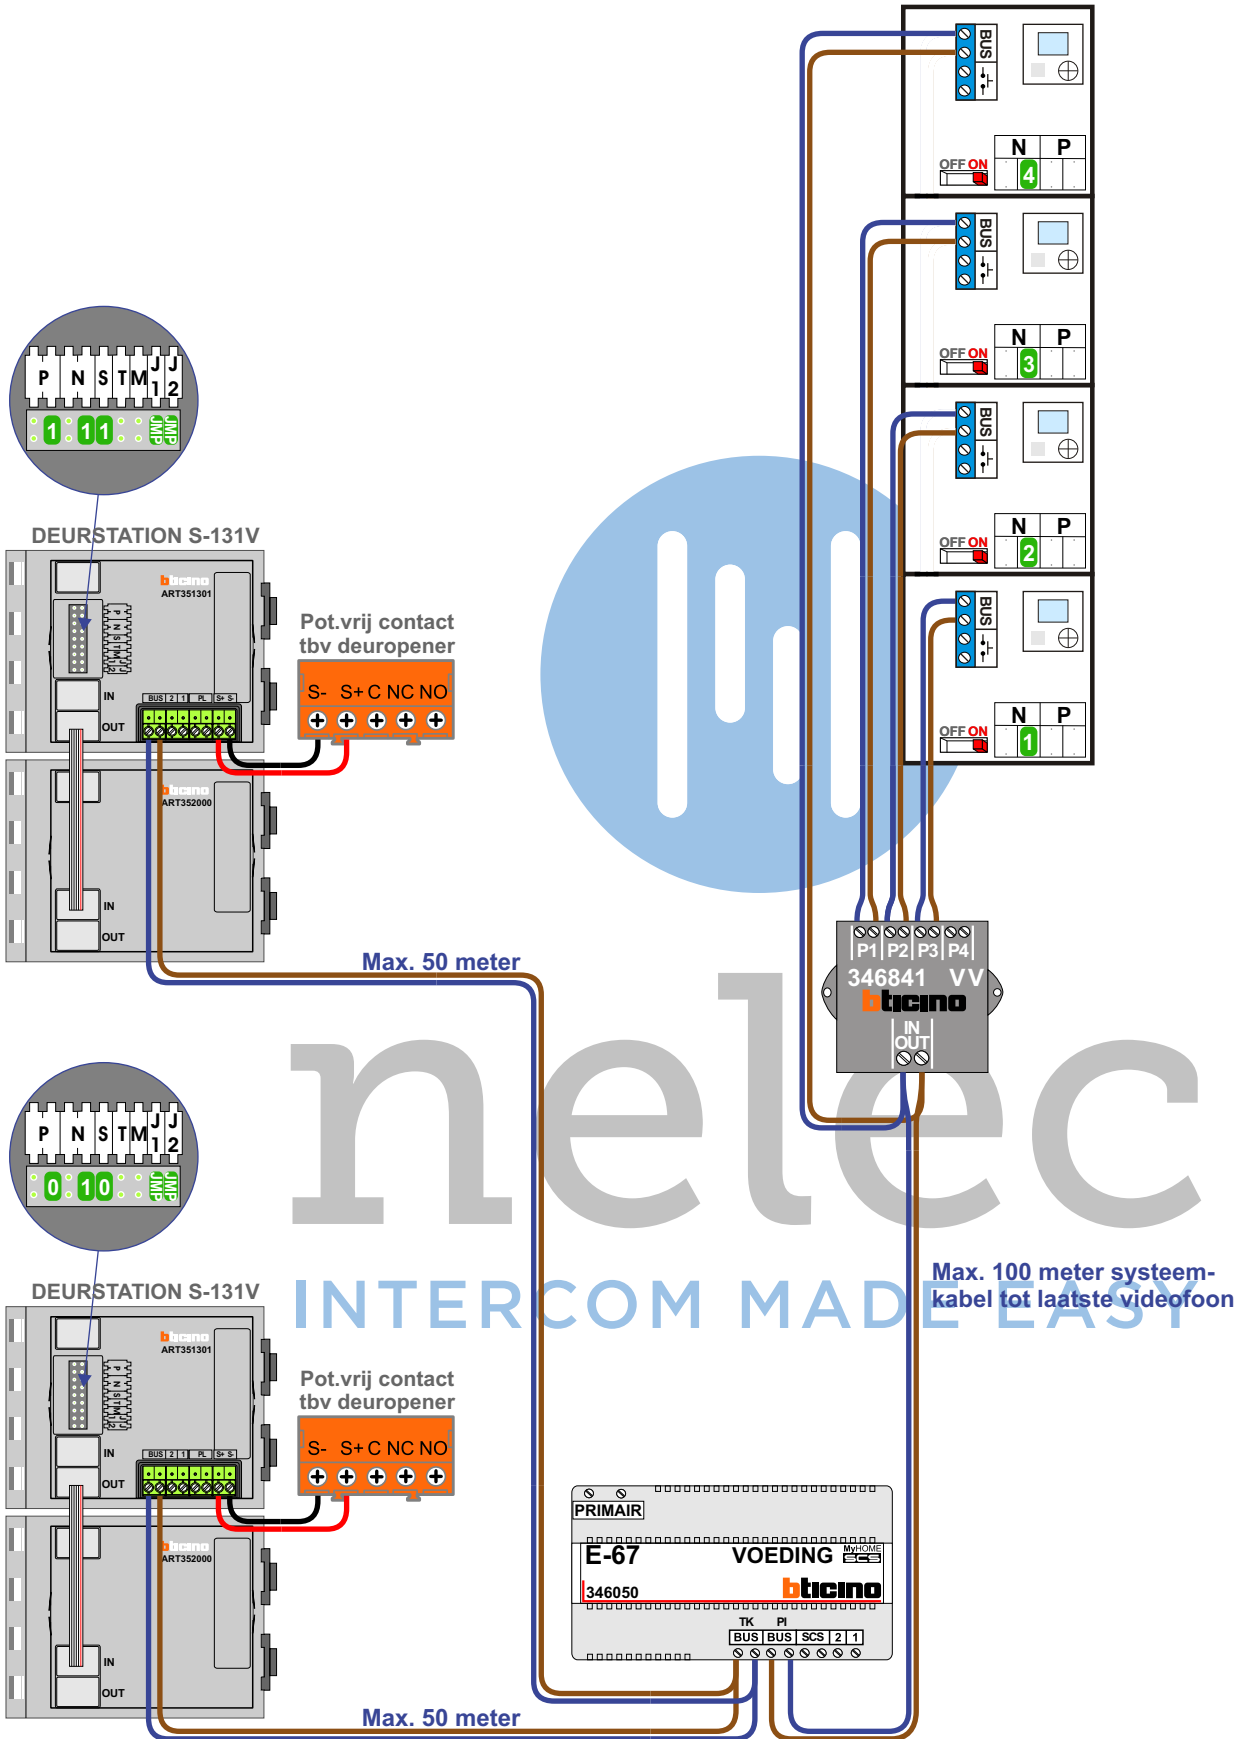

**— = systeemkabel**  
 Bij andere getwiste kabel 66% afstand!  
 Bij ongetwiste kabel max. 50 meter buitenpost naar videofoon.  
 UTP op aanvraag.

**VideoVerdeler**

De aders moeten echt **OP** de klemmen doorgelust worden!

nelec  
INTERCOM MADE EASY