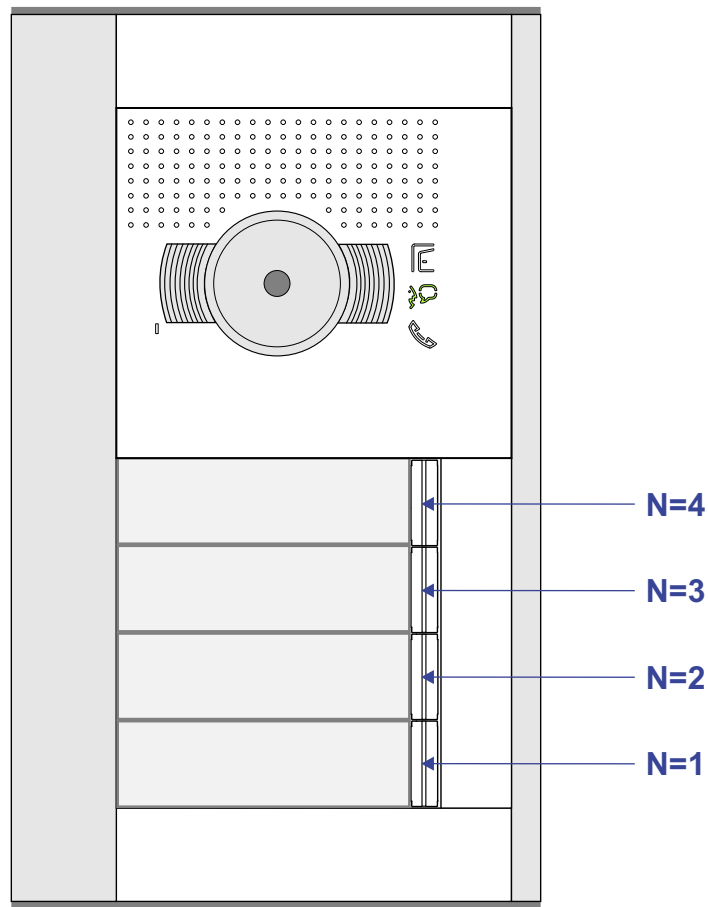

**— = systeemkabel**  
 Bij andere getwiste kabel 66% afstand!  
 Bij ongetwiste kabel max. 50 meter buitenpost naar videofoon.  
 UTP op aanvraag.

**VideoVerdeler**

De aders moeten echt **OP** de klemmen doorgelust worden!