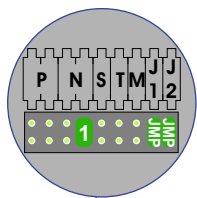

**— = systeemkabel**  
 Bij kabel 2 x 1 mm<sup>2</sup>:  
 180% afstand!  
 Bij kabel 2 x 0,28 mm<sup>2</sup>:  
 60% afstand!  
 UTP op aanvraag.

Bij installaties zonder beeld maakt het niet uit *hoe* je de bus aansluit. De telefoons hoeven niet in serie en eindweerstand zijn niet nodig.

DEURSTATION S-131A

Pot.vrij contact  
 tbv deuropener

Max. 320 meter systeem-  
 kabel tot laatste deurtelefoon

Max. 290 meter

nelec  
INTERCOM MADE EASY