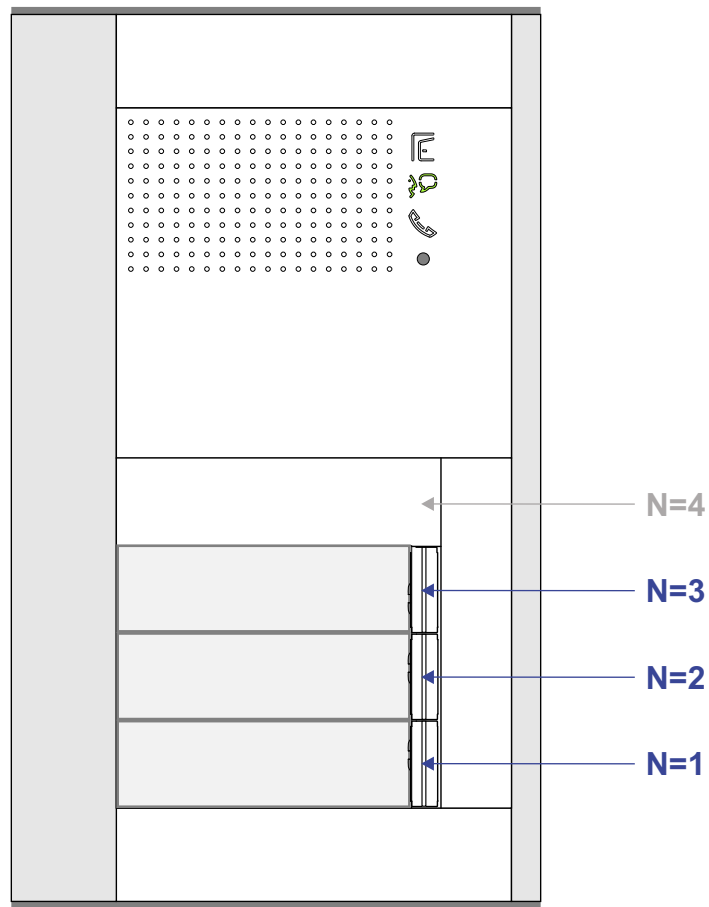

**— = systeemkabel**  
 Bij kabel 2 x 1 mm<sup>2</sup>:  
 180% afstand!  
 Bij kabel 2 x 0,28 mm<sup>2</sup>:  
 60% afstand!  
 UTP op aanvraag.

Bij installaties zonder beeld maakt het niet uit *hoe* je de bus aansluit. De telefoons hoeven niet in serie en eindweerstand zijn niet nodig.

DEURSTATION S-131A

Pot.vrij contact  
 tbv deuropener

Max. 320 meter systeem-  
 kabel tot laatste deurtelefoon

Max. 290 meter

nelec  
INTERCOM MADE EASY