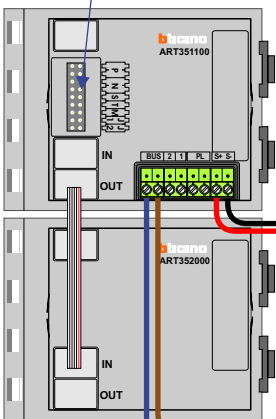

**— = systeemkabel**  
 Bij kabel 2 x 1 mm<sup>2</sup>:  
 180% afstand!  
 Bij kabel 2 x 0,28 mm<sup>2</sup>:  
 60% afstand!  
 UTP op aanvraag.

Bij installaties zonder beeld maakt het niet uit *hoe* je de bus aansluit. De telefoons hoeven niet in serie en eindweerstand zijn niet nodig.

DEURSTATION S-131A

Pot.vrij contact  
 tbv deuropener

Max. 320 meter systeem-  
 kabel tot laatste deurtelefoon

Max. 290 meter

nelec  
INTERCOM MADE EASY