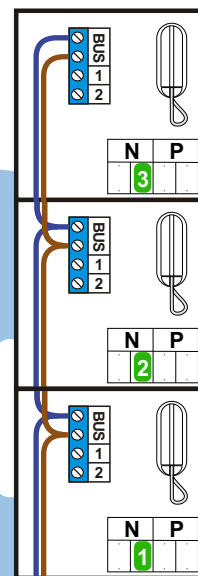

**— = systeemkabel**  
 Bij kabel 2 x 1 mm<sup>2</sup>:  
 180% afstand!  
 Bij kabel 2 x 0,28 mm<sup>2</sup>:  
 60% afstand!  
 UTP op aanvraag.

Bij installaties zonder beeld maakt het niet uit *hoe* je de bus aansluit. De telefoons hoeven niet in serie en eindweerstand zijn niet nodig.

DEURSTATION S-131A

Pot.vrij contact  
 tbv deuropener

Max. 320 meter systeem-  
 kabel tot laatste deurtelefoon

Max. 290 meter

nelec  
INTERCOM MADE EASY