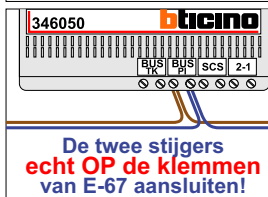


 = systeemkabel
Bij andere getwiste kabel **66%** afstand!
Bij ongetwiste kabel **max. 50 meter** buitenpost naar videofoon.
UTP op aanvraag.

nelec
INTERCOM MADE