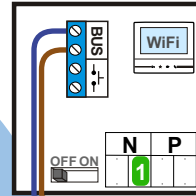

 = systeemkabel

Bij andere getwiste kabel 66% afstand!
Bij ongetwiste kabel max. 50 meter buitenpost naar videofoon.
UTP op aanvraag.

nelec
INTERCOM MADE EASY

DEURSTATION S-151V

Pot.vrij contact
tbv deuropener

Max. 50 meter

Max. 100 meter systeemkabel tot laatste videofoon

nelec
INTERCOM MADE EASY