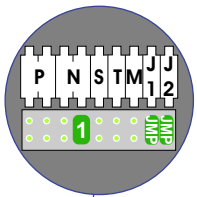

 = systeemkabel

Bij andere getwiste kabel 66% afstand!
Bij ongetwiste kabel max. 50 meter buitenpost naar videofoon.
UTP op aanvraag.

nelec
INTERCOM MADE EASY

DEURSTATION S-151V

Pot.vrij contact
tbv deuropener

Max. 50 meter

Max. 100 meter systeemkabel tot laatste videofoon

nelec
INTERCOM MADE EASY