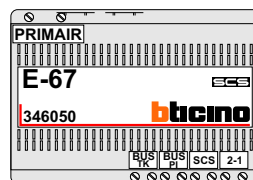

Max. 50 meter

Max. 100 meter systeemkabel tot laatste videofoon

nelec
INTERCOM MADE EASY