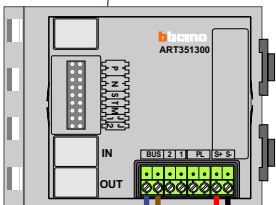

 = systeemkabel

Bij andere getwiste kabel 66% afstand!
Bij ongetwiste kabel max. 50 meter buitenpost naar videofoon.
UTP op aanvraag.

nelec
INTERCOM MADE EASY

DEURSTATION S-151V

Pot.vrij contact
tbv deuropener

Max. 50 meter

Max. 100 meter systeemkabel tot laatste videofoon

nelec
INTERCOM MADE EASY