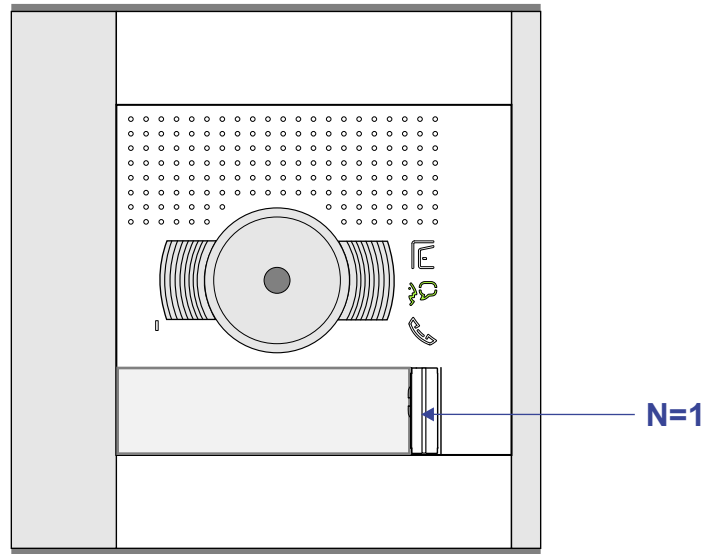

 = systeemkabel

Bij andere getwiste kabel 66% afstand!
Bij ongetwiste kabel max. 50 meter buitenpost naar videofoon.
UTP op aanvraag.

nelec
INTERCOM MADE EASY

DEURSTATION S-151V

Pot.vrij contact
tbv deuropener

Max. 50 meter

Max. 100 meter systeemkabel tot laatste videofoon

nelec
INTERCOM MADE EASY