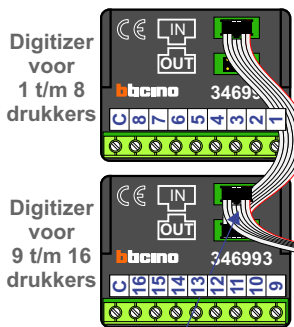

— = systeemkabel
 Bij andere getwiste kabel 66% afstand!
 Bij ongetwiste kabel max. 50 meter buitenpost naar videofoon.
 UTP op aanvraag.

M-40

De aders moeten echt OP de connector doorgelust worden!

AV

De twee stijgers echt OP de klemmen aansluiten!

346830

VideoVerdeler

De aders moeten echt OP de klemmen doorgelust worden!

Max. 100 meter systeemkabel tot laatste videofoon

Max. 50 meter

Max. 50 meter

| N-waarde | Huisnummer | Videofoon |
|-----------------|-------------------|------------------|
| 1 | 1584 | M-43 |
| 2 | 1586 | M-40 |
| 3 | 1588 | M-40 |
| 4 | 1590 | M-40 |
| 5 | 1592 | M-43 |
| 6 | 1596 | M-40 |
| 7 | 1598 | M-40 |
| 8 | 1600 | M-43 |
| 9 | 1602 | M-40 |
| 10 | 1604 | M-40 |