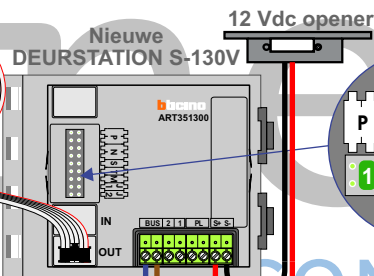

— = systeemkabel
 Bij andere getwiste kabel 66% afstand!
 Bij ongetwiste kabel max. 50 meter buitenpost naar videofoon.
 UTP op aanvraag.

M-40

De aders moeten echt OP de connector doorgelust worden!

AV

De twee stijgers echt OP de klemmen aansluiten!

346830

VideoVerdeler

De aders moeten echt OP de klemmen doorgelust worden!

Max. 100 meter systeemkabel tot laatste videofoon

Max. 50 meter

Max. 50 meter

| N-waarde | Huisnummer | Videofoon |
|-----------------|-------------------|------------------|
| 1 | 1584 | M-43 |
| 2 | 1586 | M-40 |
| 3 | 1588 | M-40 |
| 4 | 1590 | M-40 |
| 5 | 1592 | M-43 |
| 6 | 1596 | M-40 |
| 7 | 1598 | M-40 |
| 8 | 1600 | M-43 |
| 9 | 1602 | M-40 |
| 10 | 1604 | M-40 |