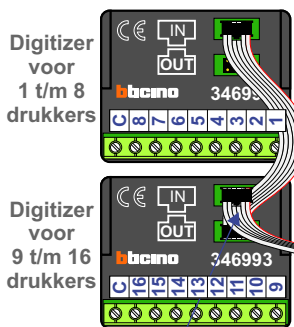

— = systeemkabel
 Bij andere getwiste kabel 66% afstand!
 Bij ongetwiste kabel max. 50 meter buitenpost naar videofoon.
 UTP op aanvraag.

M-40

De aders moeten echt OP de connector doorgelust worden!

AV

De twee stijgers echt OP de klemmen aansluiten!

346830

VideoVerdeler

De aders moeten echt OP de klemmen doorgelust worden!

Max. 100 meter systeemkabel tot laatste videofoon

Max. 50 meter

Max. 50 meter

| N-waarde | Huisnummer | Videofoon |
|-----------------|-------------------|------------------|
| 1 | 1584 | M-43 |
| 2 | 1586 | M-40 |
| 3 | 1588 | M-40 |
| 4 | 1590 | M-40 |
| 5 | 1592 | M-43 |
| 6 | 1596 | M-40 |
| 7 | 1598 | M-40 |
| 8 | 1600 | M-43 |
| 9 | 1602 | M-40 |
| 10 | 1604 | M-40 |