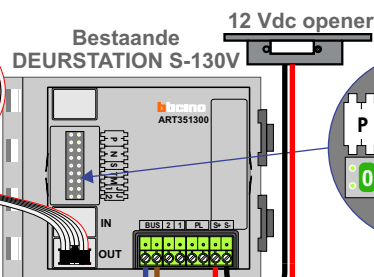

346830

VideoVerdeler

De aders moeten echt OP de klemmen doorgelust worden!

Max. 100 meter systeemkabel tot laatste videofoon

Max. 50 meter

Max. 50 meter

| N-waarde | Huisnummer | Videofoon |
|-----------------|-------------------|------------------|
| 1 | 1584 | M-43 |
| 2 | 1586 | M-40 |
| 3 | 1588 | M-40 |
| 4 | 1590 | M-40 |
| 5 | 1592 | M-43 |
| 6 | 1596 | M-40 |
| 7 | 1598 | M-40 |
| 8 | 1600 | M-43 |
| 9 | 1602 | M-40 |
| 10 | 1604 | M-40 |