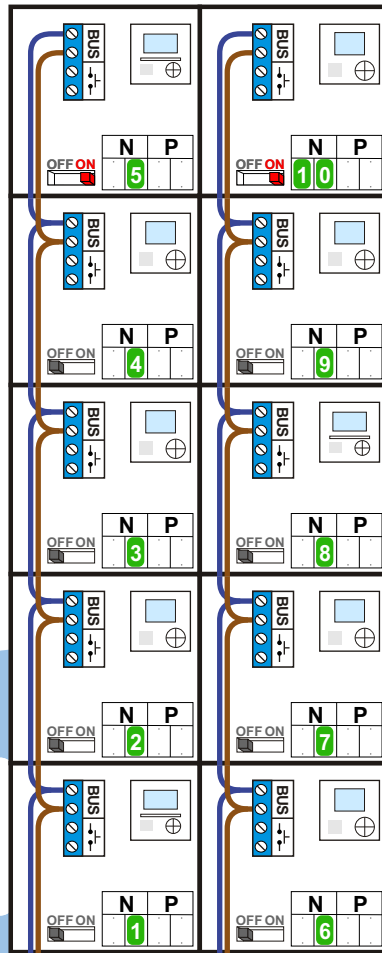

— = systeemkabel
 Bij andere getwiste kabel 66% afstand!
 Bij ongetwiste kabel max. 50 meter buitenpost naar videofoon.
 UTP op aanvraag.

M-40

De aders moeten echt OP de connector doorgelust worden!

AV

De twee stijgers echt OP de klemmen aansluiten!

346830

VideoVerdeler

De aders moeten echt OP de klemmen doorgelust worden!

Max. 100 meter systeemkabel tot laatste videofoon

Max. 50 meter

Max. 50 meter

| N-waarde | Huisnummer | Videofoon |
|-----------------|-------------------|------------------|
| 1 | 1584 | M-43 |
| 2 | 1586 | M-40 |
| 3 | 1588 | M-40 |
| 4 | 1590 | M-40 |
| 5 | 1592 | M-43 |
| 6 | 1596 | M-40 |
| 7 | 1598 | M-40 |
| 8 | 1600 | M-43 |
| 9 | 1602 | M-40 |
| 10 | 1604 | M-40 |