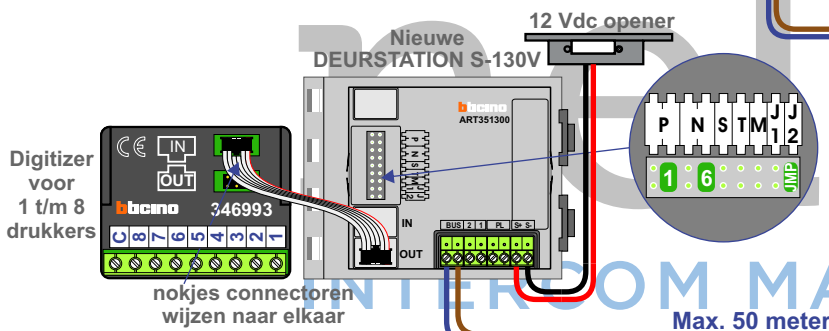

**— = systeemkabel**  
 Bij andere getwiste kabel 66% afstand!  
 Bij ongetwiste kabel max. 50 meter buitenpost naar videofoon.  
 UTP op aanvraag.

M-40  
  
 De aders moeten echt OP de connector doorgelust worden!

De twee buitenposten echt OP de klemmen van E-67 aansluiten!

VideoVerdeler  
  
 De aders moeten echt OP de klemmen doorgelust worden!

Max. 100 meter systeemkabel tot laatste videofoon

N-waarde	Huisnummer	Videofoon
1	1606	M-40
2	1608	M-43
3	1610	M-40
4	1612	M-40
5	1614	M-43
6	1618	M-40
7	1620	M-40
8	1622	M-40
9	1624	M-40
10	1626	M-40