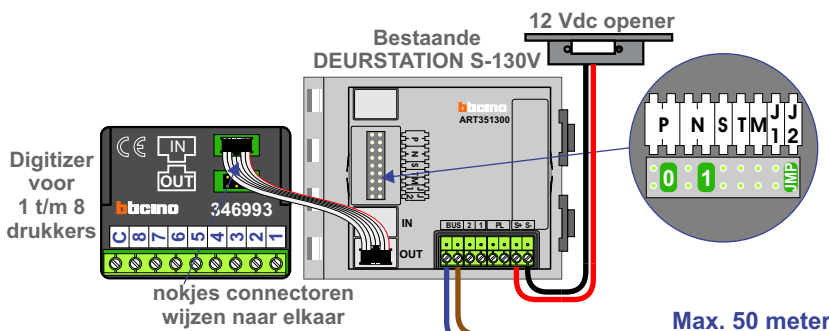

**— = systeemkabel**  
 Bij andere getwiste kabel 66% afstand!  
 Bij ongetwiste kabel max. 50 meter buitenpost naar videofoon.  
 UTP op aanvraag.

M-40  
  
 De aders moeten echt OP de connector doorgelust worden!

De twee buitenposten echt OP de klemmen van E-67 aansluiten!

VideoVerdeler  
  
 De aders moeten echt OP de klemmen doorgelust worden!

Max. 100 meter systeemkabel tot laatste videofoon

N-waarde	Huisnummer	Videofoon
1	1606	M-40
2	1608	M-43
3	1610	M-40
4	1612	M-40
5	1614	M-43
6	1618	M-40
7	1620	M-40
8	1622	M-40
9	1624	M-40
10	1626	M-40