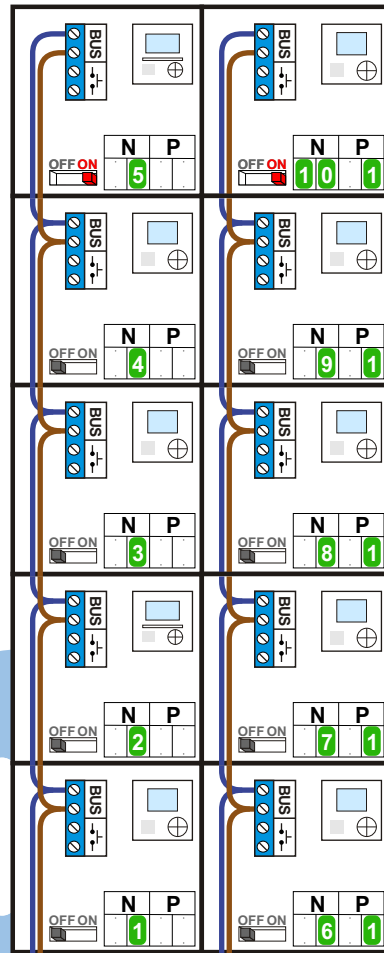

**— = systeemkabel**  
 Bij andere getwiste kabel 66% afstand!  
 Bij ongetwiste kabel max. 50 meter buitenpost naar videofoon.  
 UTP op aanvraag.

M-40  
  
 De aders moeten echt OP de connector doorgelust worden!

De twee buitenposten echt OP de klemmen van E-67 aansluiten!

VideoVerdeler  
  
 De aders moeten echt OP de klemmen doorgelust worden!

Max. 100 meter systeemkabel tot laatste videofoon

N-waarde	Huisnummer	Videofoon
1	1606	M-40
2	1608	M-43
3	1610	M-40
4	1612	M-40
5	1614	M-43
6	1618	M-40
7	1620	M-40
8	1622	M-40
9	1624	M-40
10	1626	M-40