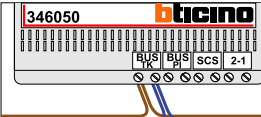

De twee buitenposten echt OP de klemmen van E-67 aansluiten!

VideoVerdeler  
  
 De aders moeten echt OP de klemmen doorgelust worden!

Max. 100 meter systeemkabel tot laatste videofoon

N-waarde	Huisnummer	Videofoon
1	1606	M-40
2	1608	M-43
3	1610	M-40
4	1612	M-40
5	1614	M-43
6	1618	M-40
7	1620	M-40
8	1622	M-40
9	1624	M-40
10	1626	M-40